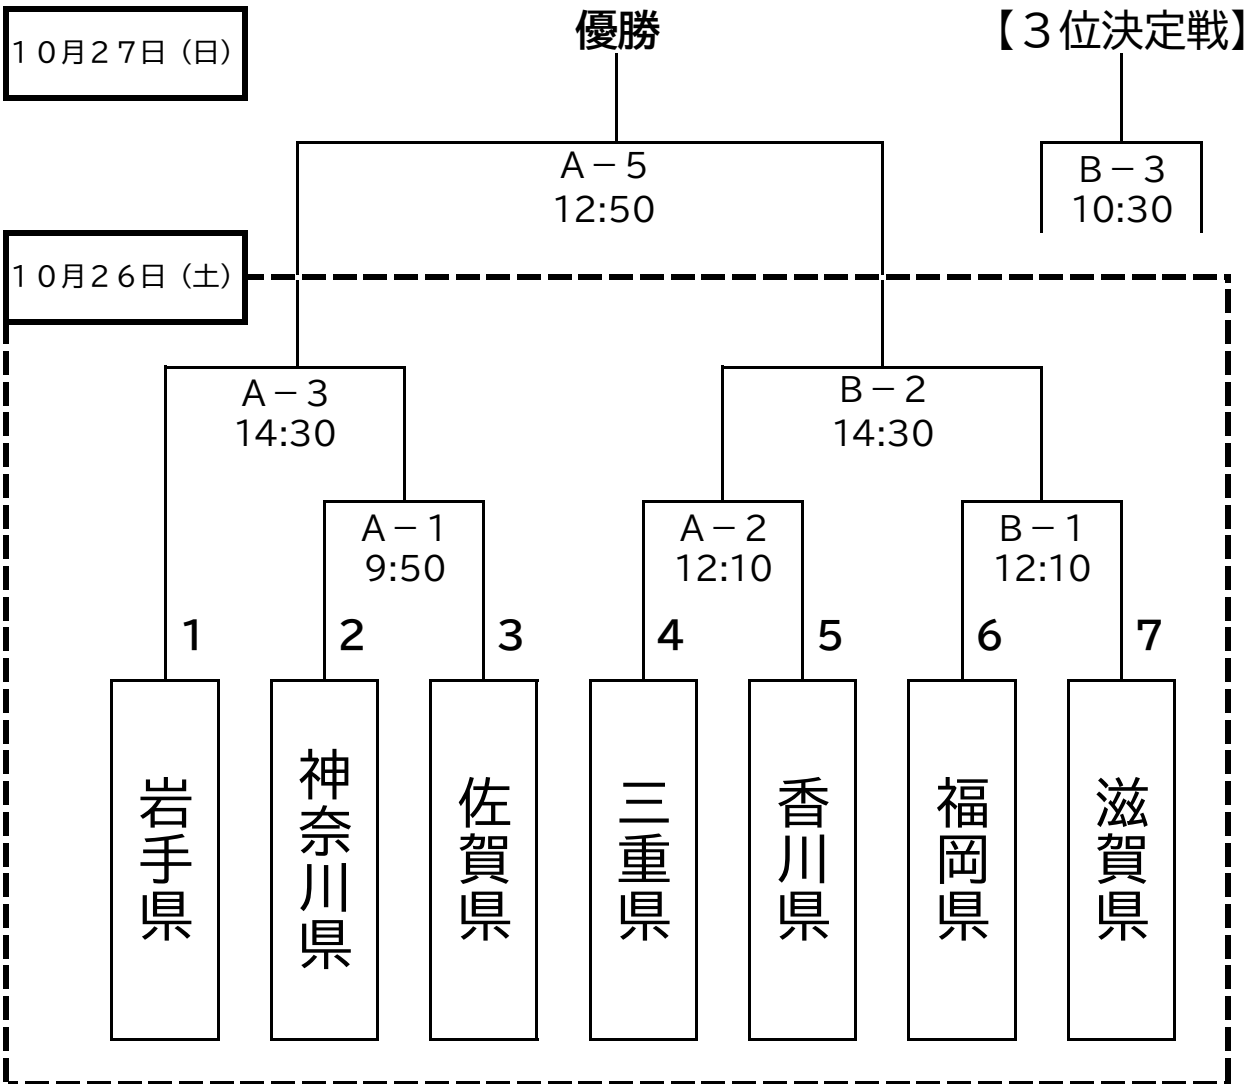

# グランドソフトボール組合せ

会場：白石町総合運動場  
(白石中央公園多目的広場)

## 【参加チーム】

北海道・東北	関東	北信越・東海	近畿	中国・四国	九州	開催地
岩手県	神奈川県	三重県	滋賀県	香川県	福岡県	佐賀県