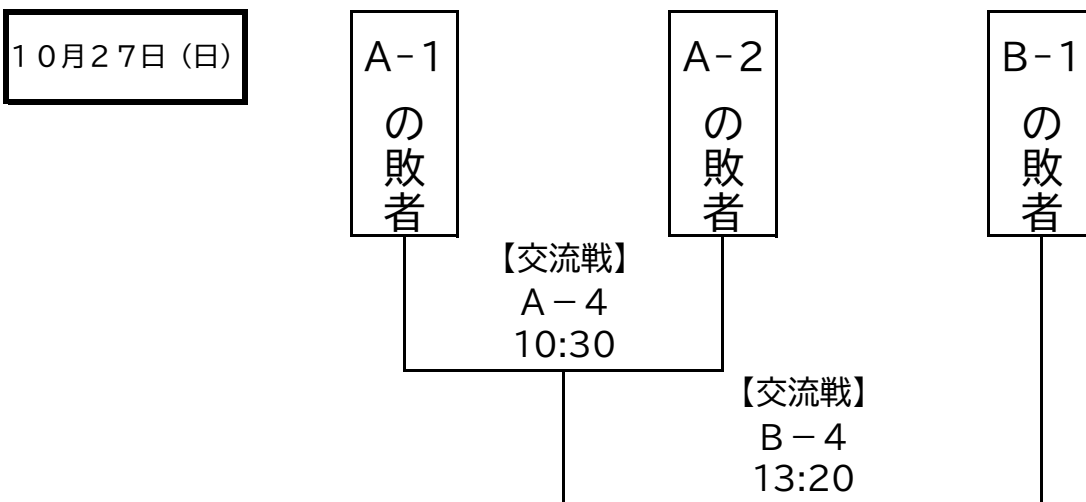

# グランドソフトボール組合せ

会場：白石町総合運動場  
(白石中央公園多目的広場)

## 【参加チーム】

北海道・東北	関東	北信越・東海	近畿	中国・四国	九州	開催地
岩手県	神奈川県	三重県	滋賀県	香川県	福岡県	佐賀県