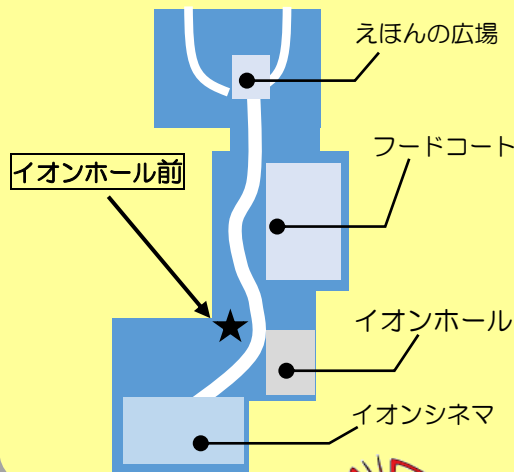

【お問い合わせ】

三重県教育委員会事務局 高校教育課 キャリア教育班

TEL:059-224-2913

FAX:059-224-3023

E-mail: kokokyo2@pref.mie.lg.jp