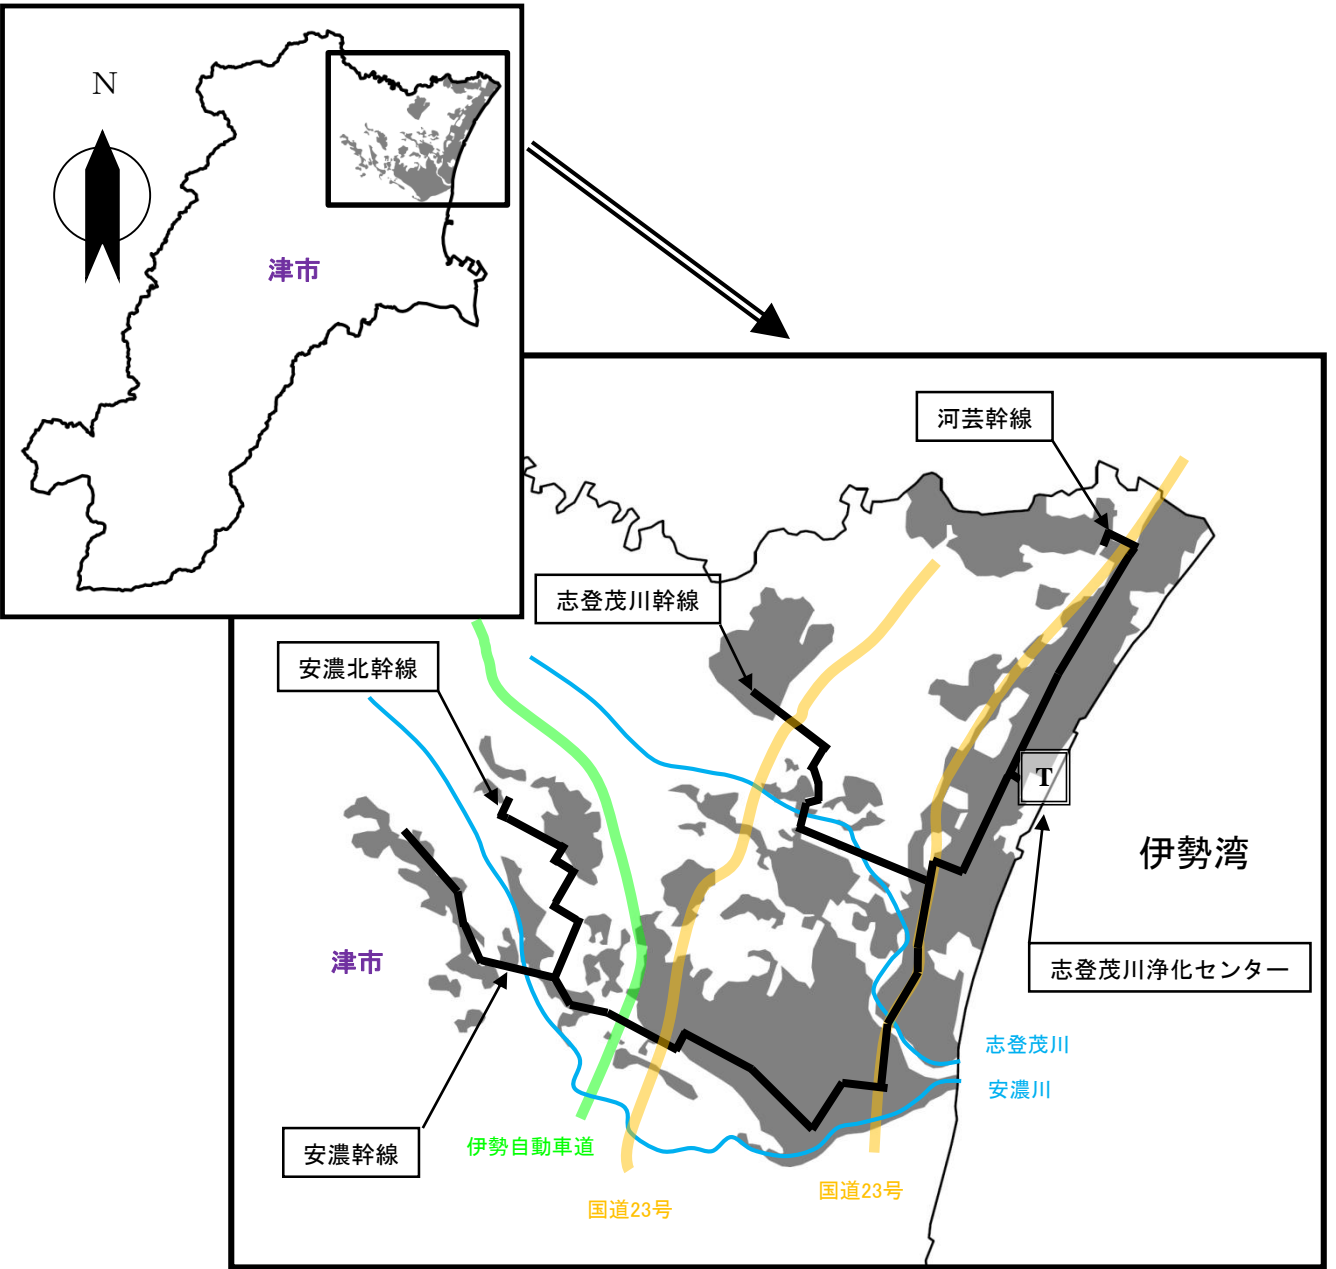

中勢沿岸流域下水道(志登茂川処理区)

関連市町：津市

凡 例

	計画区域
	行政区域界
	幹線(工事済)
	処理場