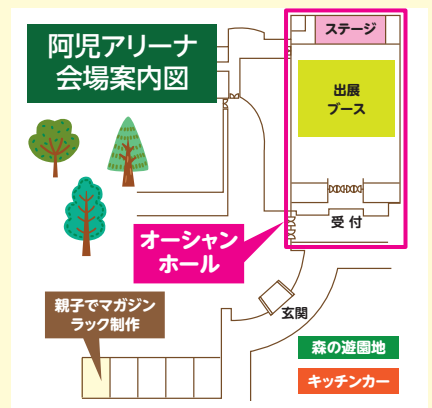

みえ森林フェスタ 2024 志摩

出展者一覧

木工品ブース

- **じゅん太郎工房**
  三重県産ヒノキを使った木工品の展示、体験
- **森の工房**
  三重の木の製品展示・販売
- **もくいち・マルゴ株式会社**
  一枚板の展示・販売
- **三重県農林水産部**
  みえの木製品コンテスト作品展示

ワークショップブース

- **三重県木材組合連合会**
  親子でマガジンラック製作
  (事前予約制/各回15名程度)

■場所/第2会議室
■時間/①10:00~11:00
②13:00~14:00
③14:30~15:30

※お申込みは右記2次元コードからお願いします。

- **一般社団法人三重県森林協会**
  「三重の木かるた」で遊ぼう!
- **(国研) 森林研究・整備機構 森林整備センター 津水源林整備事務所**
  松ぼっくりの工作体験、木への漢字あてクイズ
- **いせしま森林組合**
  森の素材でキーホルダー作り
- **志摩市水産農林部(農林課)**
  スプーン、箸、皿づくり体験、志摩市の林業関係のパネル展示
- **三重県林業研究所**
  もりぼーる、キッズスペース、すべり台、ジャングルジム

森と海の紹介ブース

- **公益社団法人三重県緑化推進協会**
  緑の募金、苗木無料配布、三重の森づくりネットワークのPR
- **三重県森林組合連合会**
  林業資材の展示、DVD放映
- **株式会社ビーワン空**
  地球再生プロジェクト(自然の恵みを活かした商品販売、活動紹介)
- **環境省伊勢志摩国立公園管理事務所**
  伊勢志摩の生き物写真展、標本展示
- **志摩市水産農林部(全国豊かな海づくり大会推進プロジェクトチーム)**
  水産業PR、海に関連したワークショップ
- **三重県水産研究所**
  森と海のつながりを学ぼう
- **三重県林業研究所**
  森林・林業アカデミーのパネルと研究成果の展示
- **三重県農林水産部**
  みえ森と緑の県民税、Jフレジット、花とみどりの三重づくり、「企業の森」の紹介

お知らせ

- ■フェイスブック「みんなで支える森林づくり・三重」で出展者・出演者の紹介をしています。
  <https://www.facebook.com/mieshinrin/>
- ■駐車場が混雑いたします。当日はできるかぎり公共交通機関をご利用ください。
- ■駐車場での盗難、事故等トラブルの責任は負えませんので、ご了承ください。
- ■イベント内容は都合により変更することがあります。 ■混雑状況により、入場制限を行う場合がございます。

地元特産品ブース

- **よこやま株式会社**
  情熱のサトウキビシロップ、シークワサーの零販売
- **旅館 橘**
  橘のかきめし弁当、だし巻き玉子販売
- **伊勢商人株式会社**
  ヒノキ香る炭酸水販売
- **(有)肉の喜多家**
  志摩市あおさ隊のフランクフルト、カレーコロッケ等販売
- **山崎屋**
  パールシュウマイ、真珠ストラップ等販売