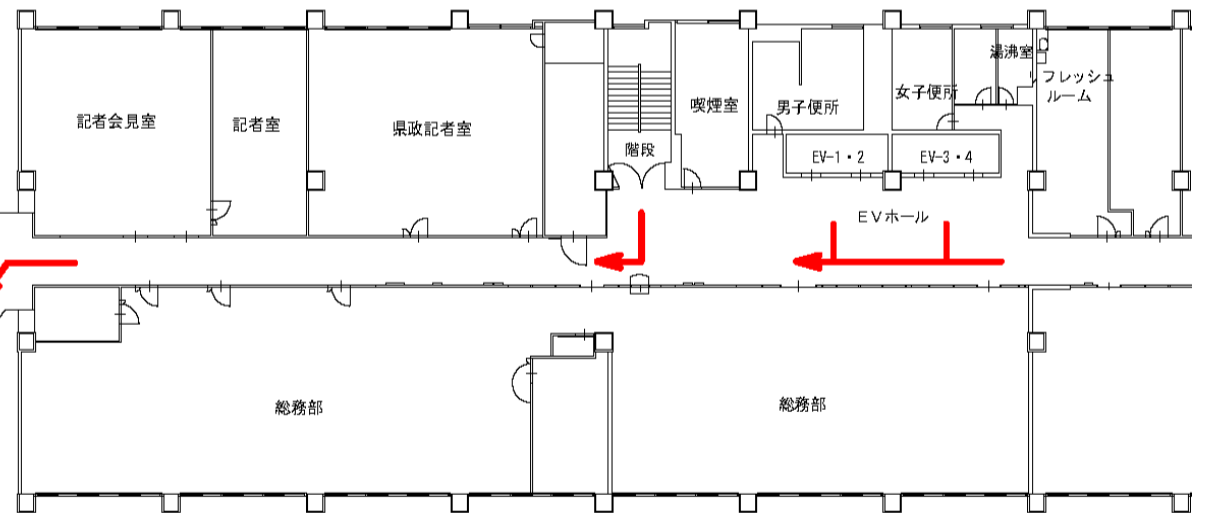

三重県庁のご案内

JR・近鉄津駅から徒歩約9分
 国道23号線「県庁前」交差点を西へ入り3つ目の信号の右側
 ※お車で越しになる場合は、県庁駐車場をご利用ください。

行政棟 3階 平面図

講堂棟 131・132会議室
 3階 経路図