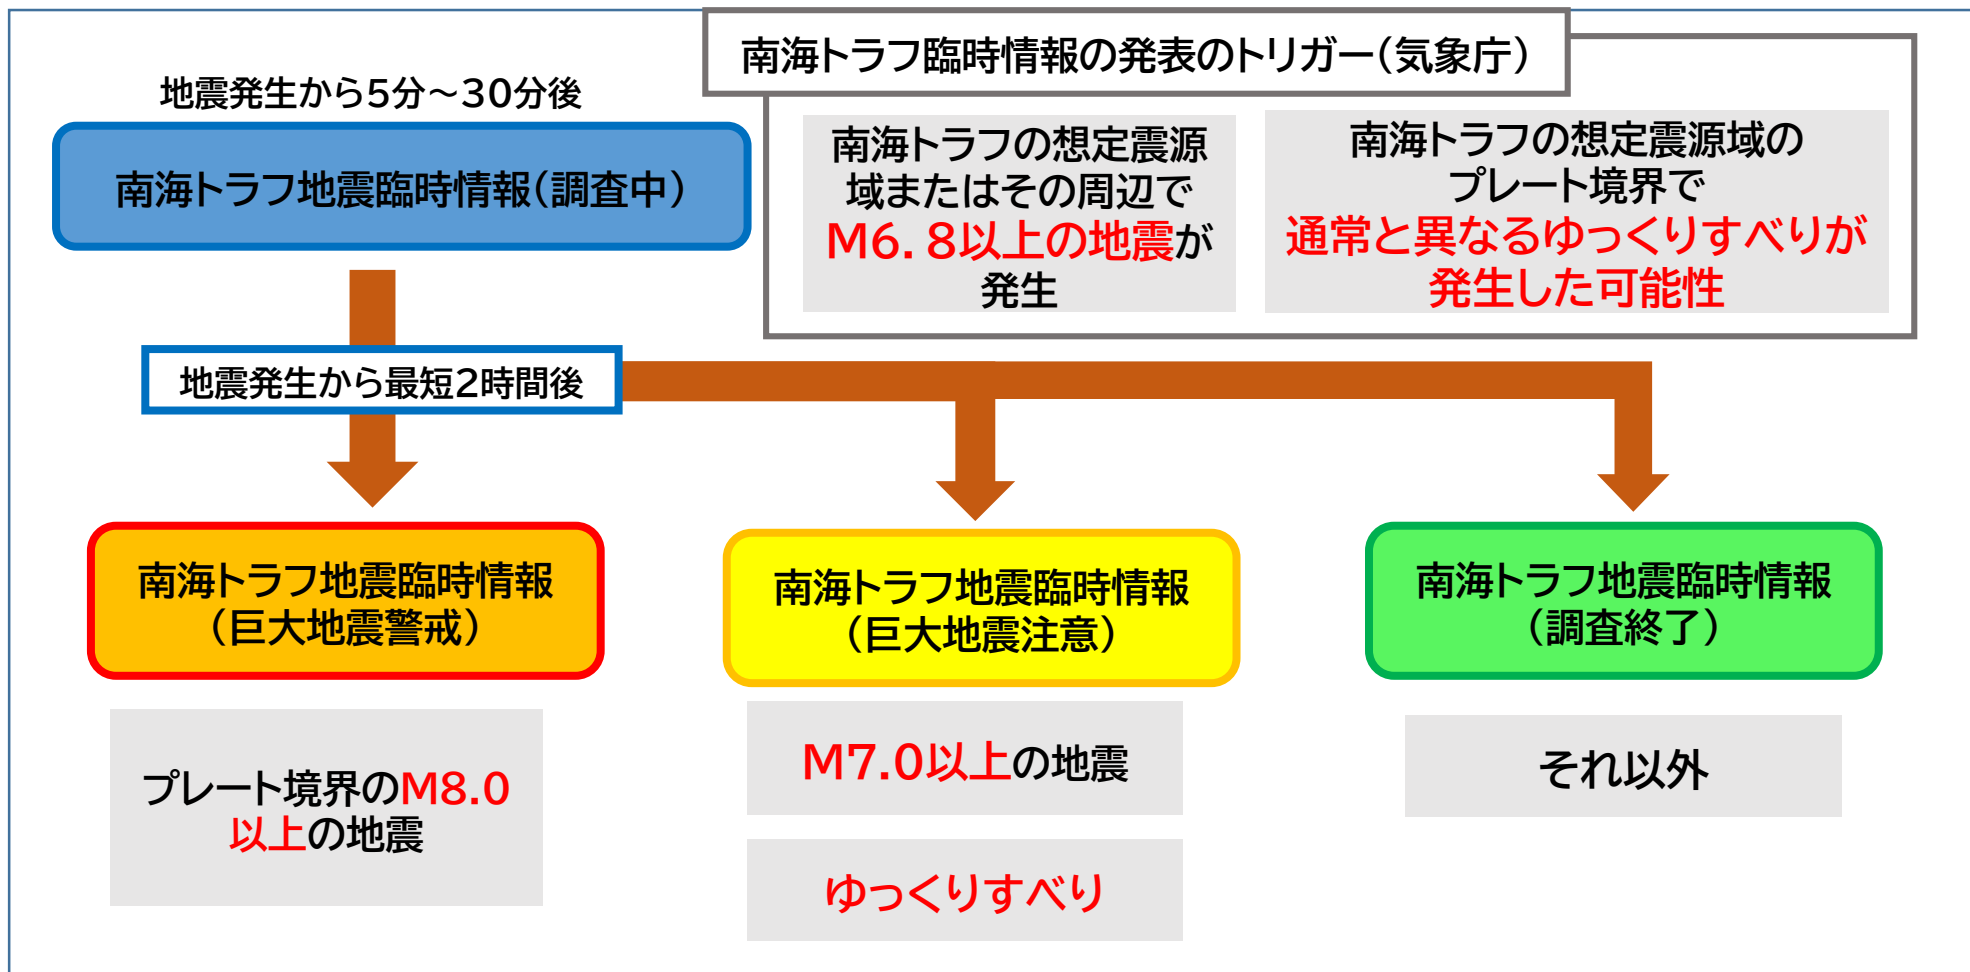

「南海トラフ地震臨時情報」について

県民の皆さまへ

① 正確な情報の収集

② 日頃からの地震の備えを再確認 (備蓄・停電・物の固定)

③ 市役所・町役場からの防災行政 無線などの広報情報に注意