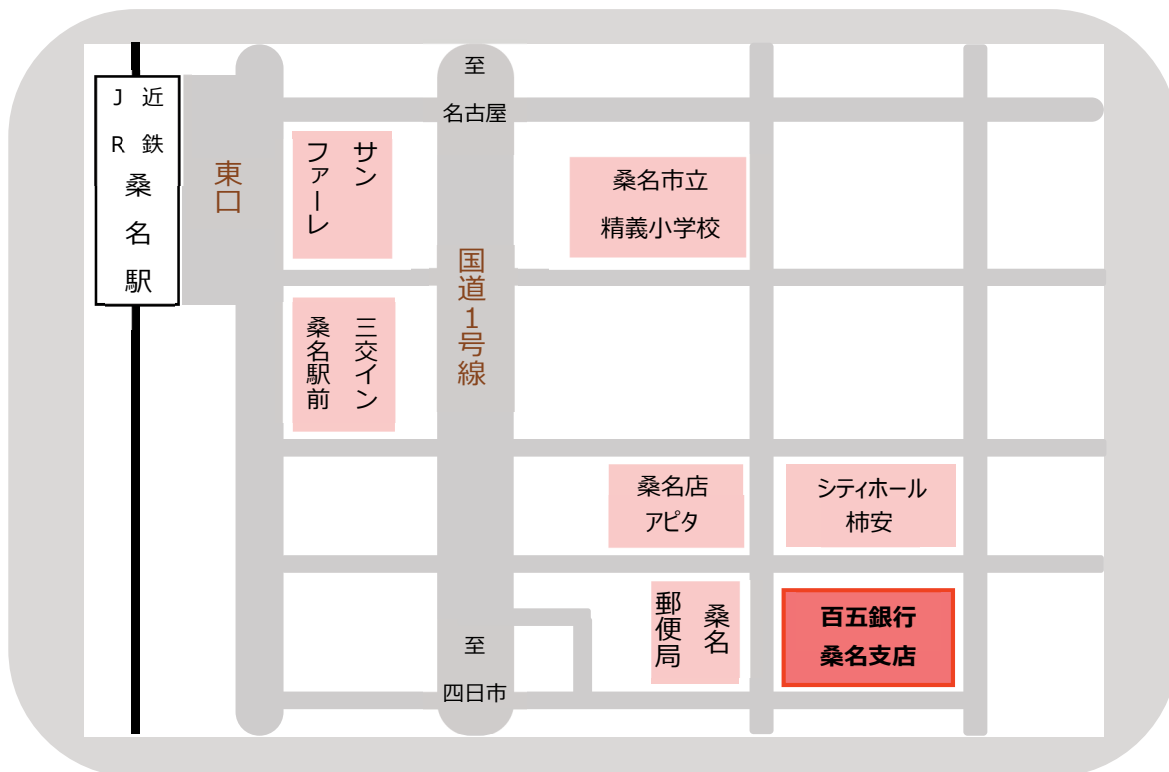

百五銀行桑名支店 位置図

場所：百五銀行桑名支店 3階会議室

住所：三重県桑名市中央町3丁目36番地

交通：近鉄/JR 桑名駅東口より徒歩13分

桑名駅へは、名古屋駅より、近鉄特急にて約16分、急行で20分

JR 快速にて約20分

備考：支店内駐車場は台数に限りがございますので、できる限り交通公共機関でのご来場をお願いいたします。