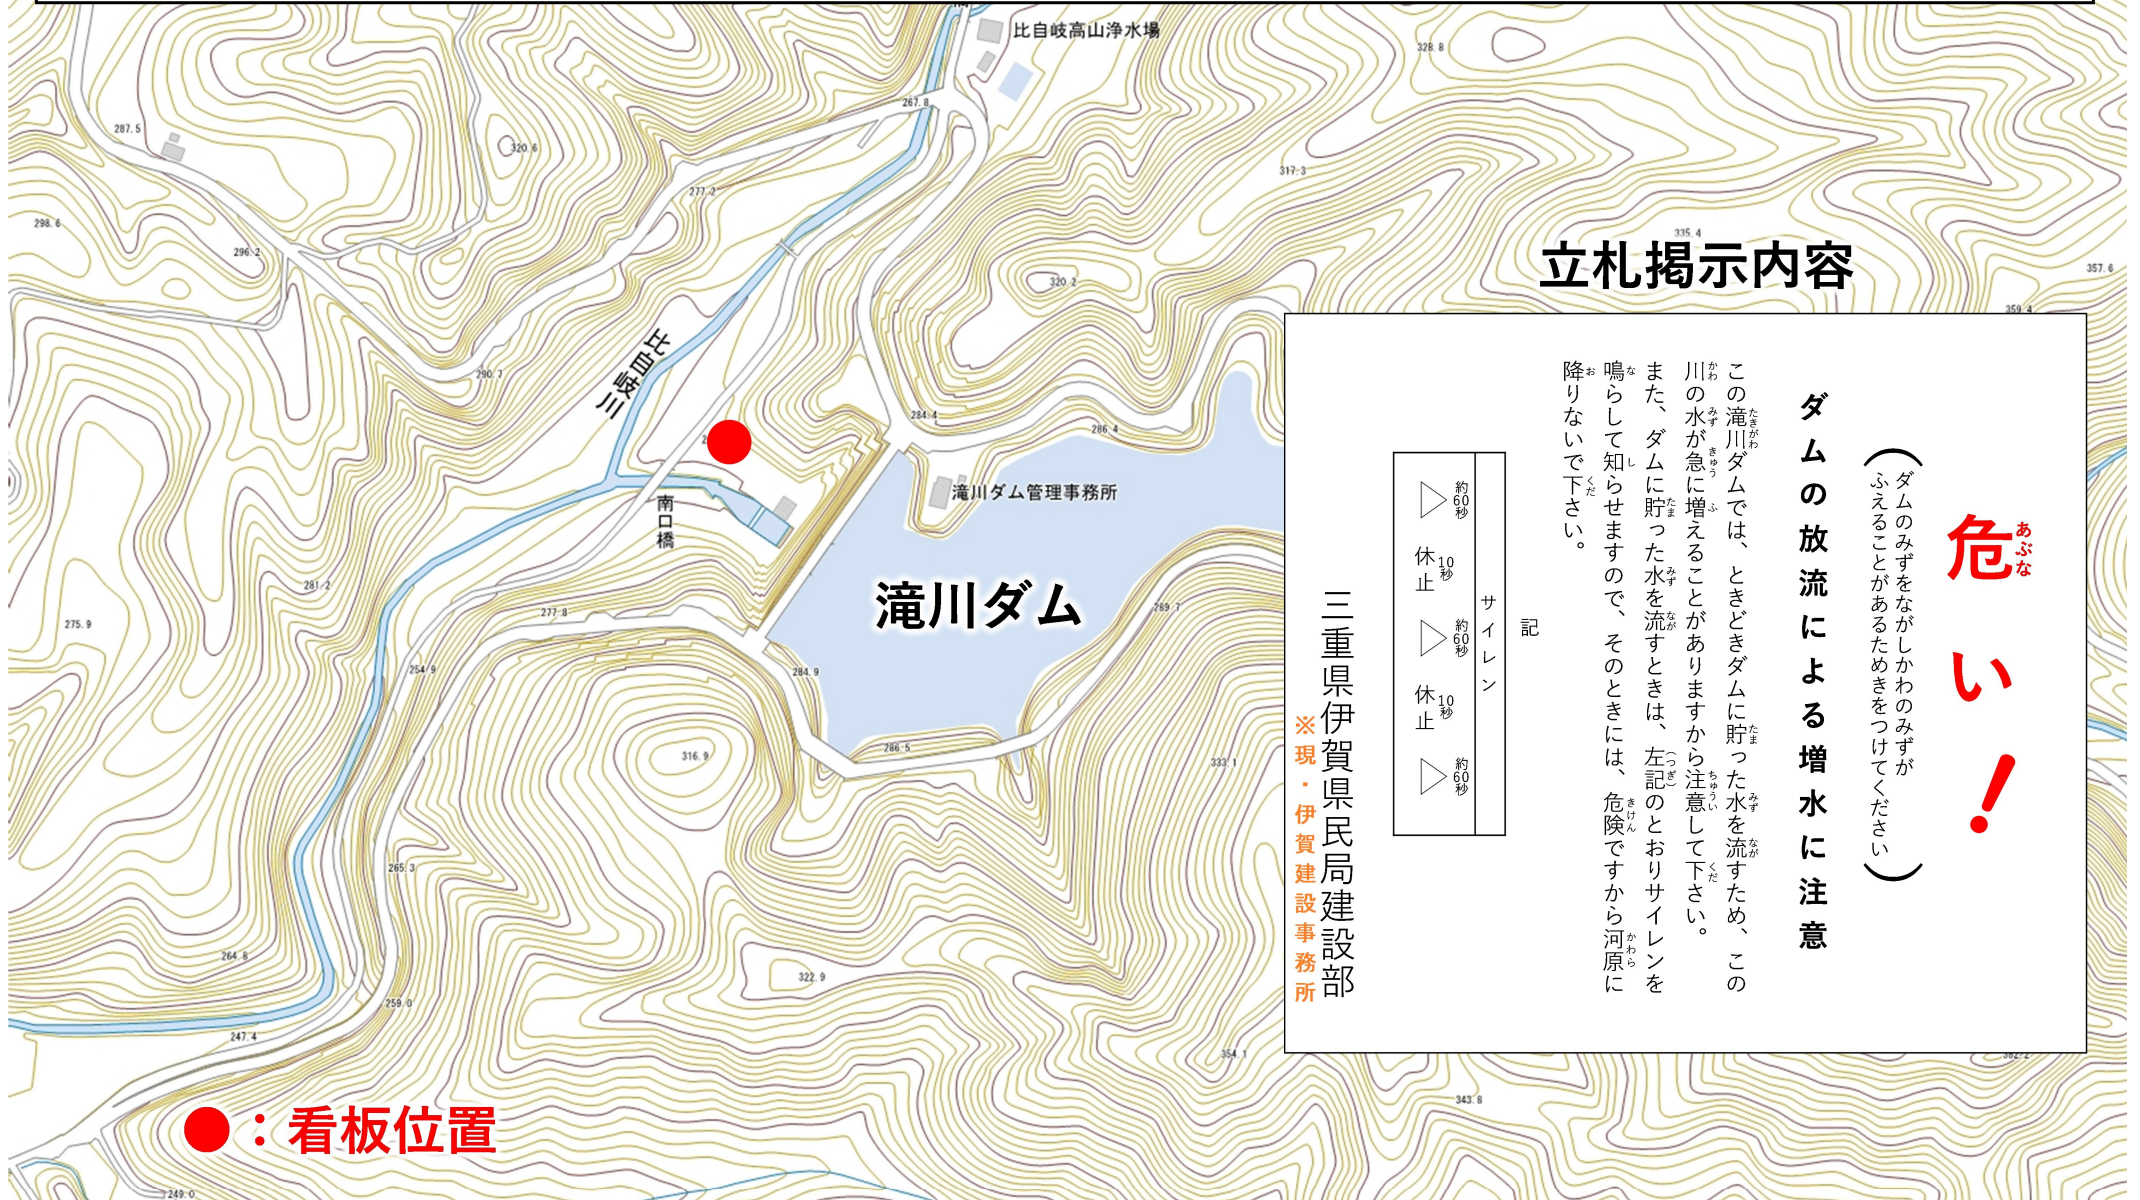

滝川ダム 一般周知立札

滝川ダムではダムの放流による増水についての注意を喚起するため、ダム直下に立札を1箇所設置しています。ダムに貯まった水を流し、川の水が急に増えることがありますので注意してください。ダムに貯まった水を流すときは立札記載のとおり、サイレンや警鐘などで知らせますのでその際は、河川に近づかないようお願いします。

立札掲示内容

(ダムのみずをながしかわのみずがふえることがあるためきをつけてください)

危
い
!
あぶな

ダムの放流による増水に注意

この滝川ダムでは、ときどきダムに貯った水を流すため、この川の水が急に増えることがありますから注意して下さい。また、ダムに貯った水を流すときは、左記のとおりサイレンを鳴らして知らせますので、そのときには、危険ですから河原に降りないで下さい。

記

▶	約60秒	サイレン
▶	約60秒	
▶	10秒	休息
▶	10秒	
▶	約60秒	

三重県伊賀県民局建設部
※現・伊賀建設事務所

●：看板位置