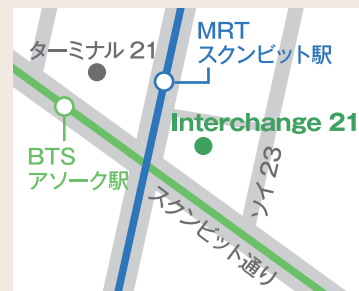

支援サービス例

アセアン地域の 現地情報の提供

- 政治・経済の動向
- 社会の状況
- 消費者のトレンド
- 各種ビジネス関連情報

現地専門家の紹介

- 企業信用調査
- 人材発掘・営業代行
- 翻訳サービス
- 法務・税務に関する
  専門的なサービス

出張のアレンジ支援

- 訪問先へのアポイントメント取得
  および連絡・調整
- 現地の概要説明
- 商談への同行・同席（※要相談）

展示会・見本市・商談会への 出展支援

- 出展に向けた情報の収集・提供
- ブース申し込み支援

その他、アセアンビジネスについてお困りごとがございましたら、ご相談ください。

三重県アセアンビジネス展開サポートオフィス

支援対象者：三重県内に本店または事業所を有する事業者

支援対象地域：アセアン地域

業務委託先	NRI Consulting & Solutions (Thailand) Co., Ltd. (野村総合研究所タイ)
住所	399, Interchange 21, Unit 23-04, 23rd Floor, Sukhumvit Road, Khlong Toei Nuea Sub-district, Vadhana District, Bangkok
営業日	平日：タイ時間9:00~17:00（年末年始、現地祝日を除く）
TEL	+66-92-619-5775（担当者：小林）
E-mail	mie-asean-ext@nri.co.jp

Google Map▶

三重県 雇用経済部 企業誘致推進課 海外展開支援班

Industrial Investment Promotion Division, MIE PREFECTURAL GOVERNMENT

〒514-8570 三重県津市広明町13番地

TEL : 059-224-2499 FAX : 059-224-2221 E-Mail: kaigai@pref.mie.lg.jp

2024年8月版