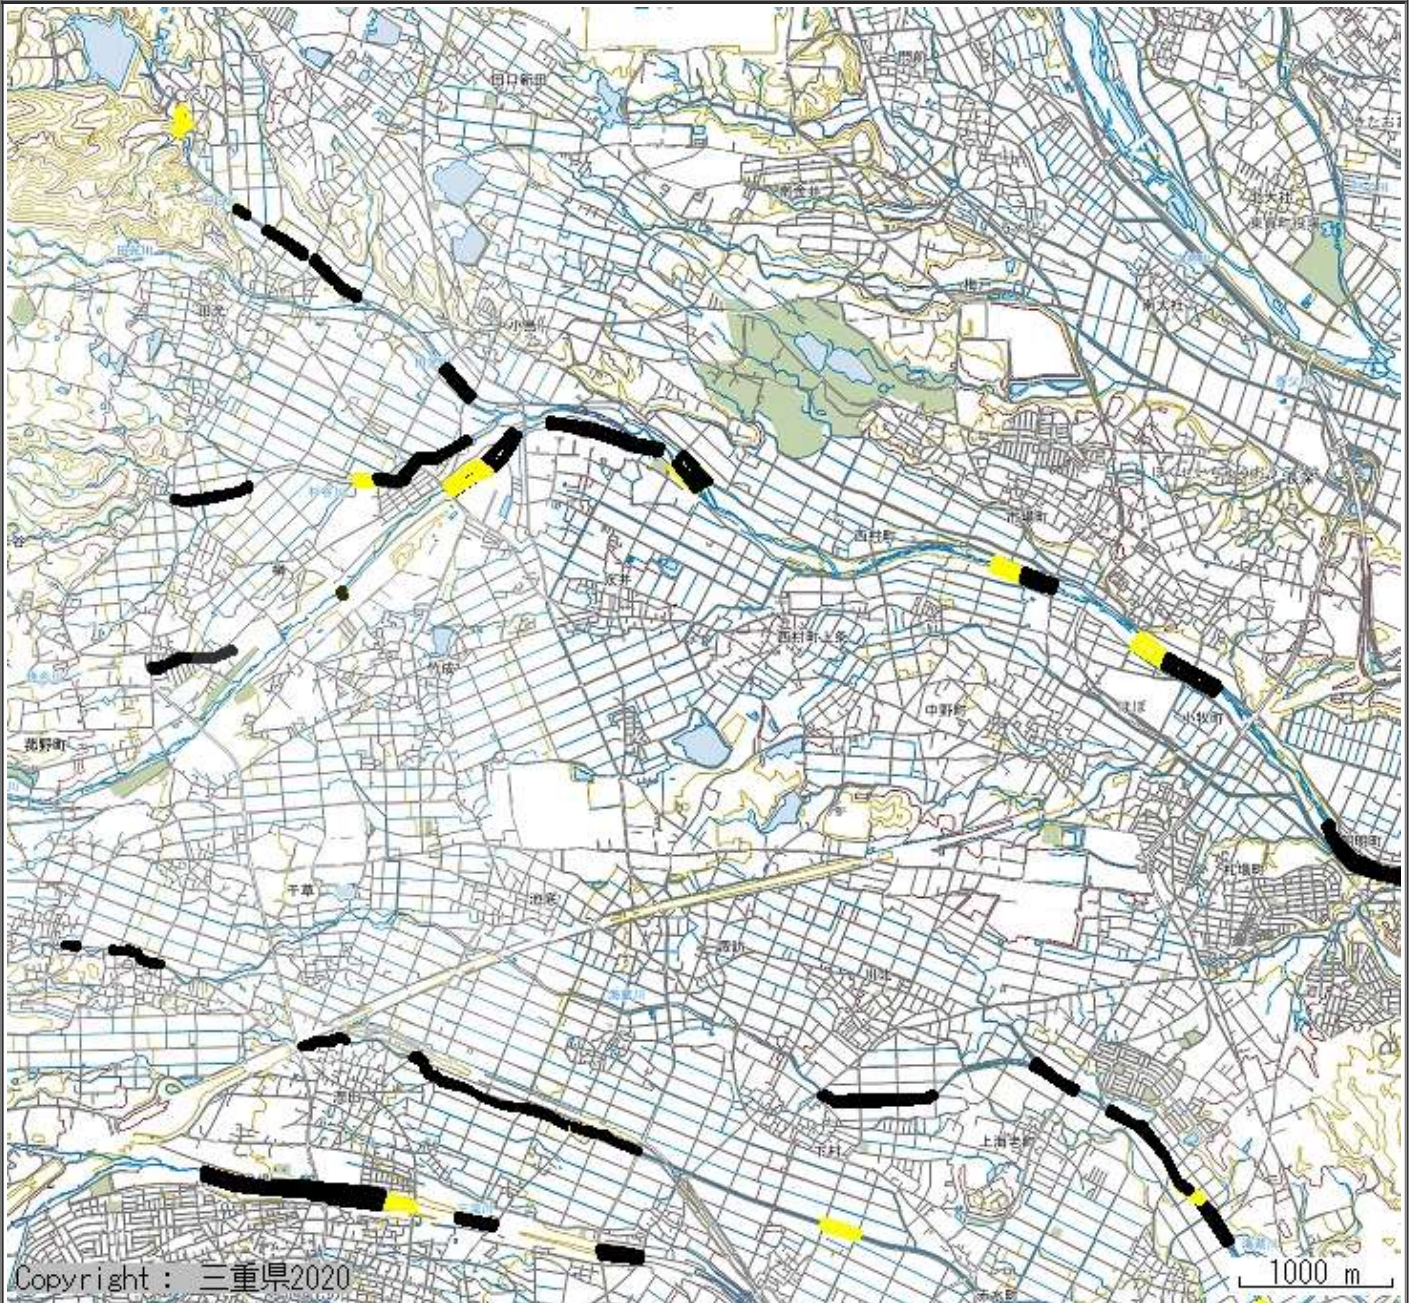

## 地図

※表示されている地図及び各空間コンテンツ等の情報（表示の有無、表示位置、範囲、形状等）については、誤差がある場合があります。正確な内容については、必ず掲載情報のお問合せ先に御確認ください。

## メモ

この地図は、三重県市町総合事務組合所管の三重県共有デジタル地図をM-GISにて利用しています。