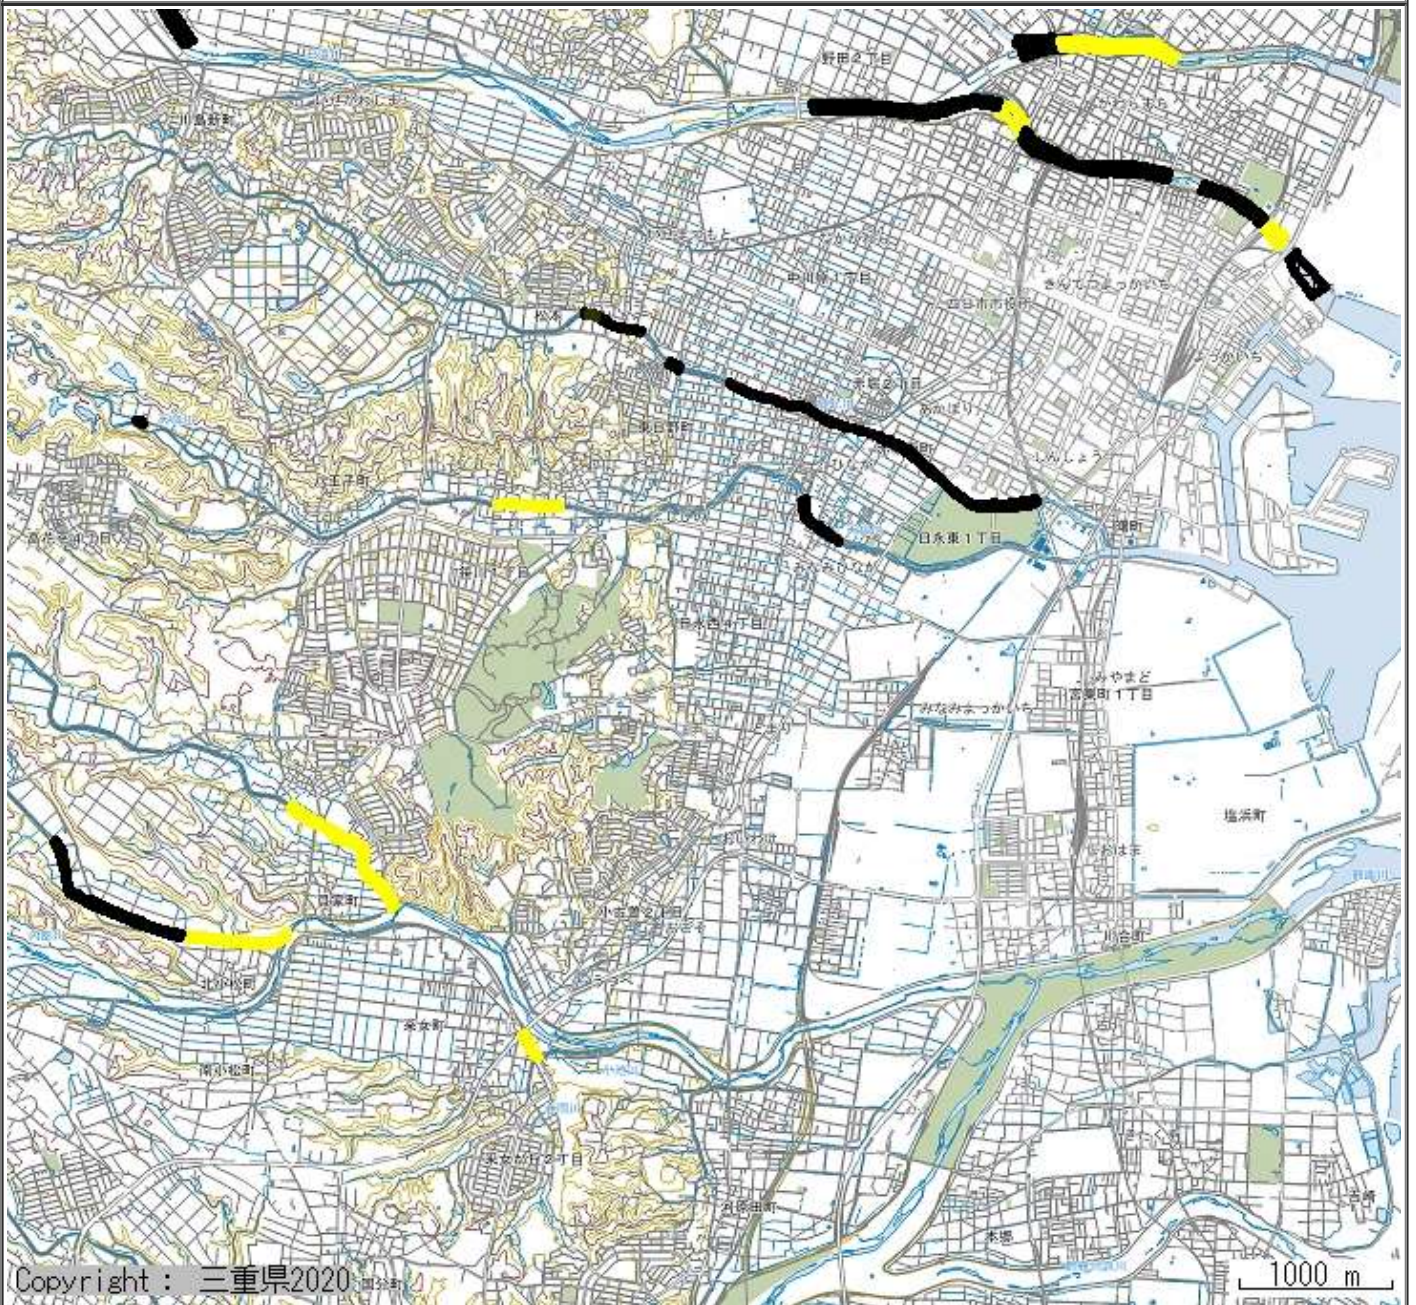

地図

※表示されている地図及び各空間コンテンツ等の情報（表示の有無、表示位置、範囲、形状等）については、誤差がある場合があります。正確な内容については、必ず掲載情報のお問合せ先に御確認ください。

メモ

この地図は、三重県市町総合事務組合所管の三重県共有デジタル地図をM-GISにて利用しています。