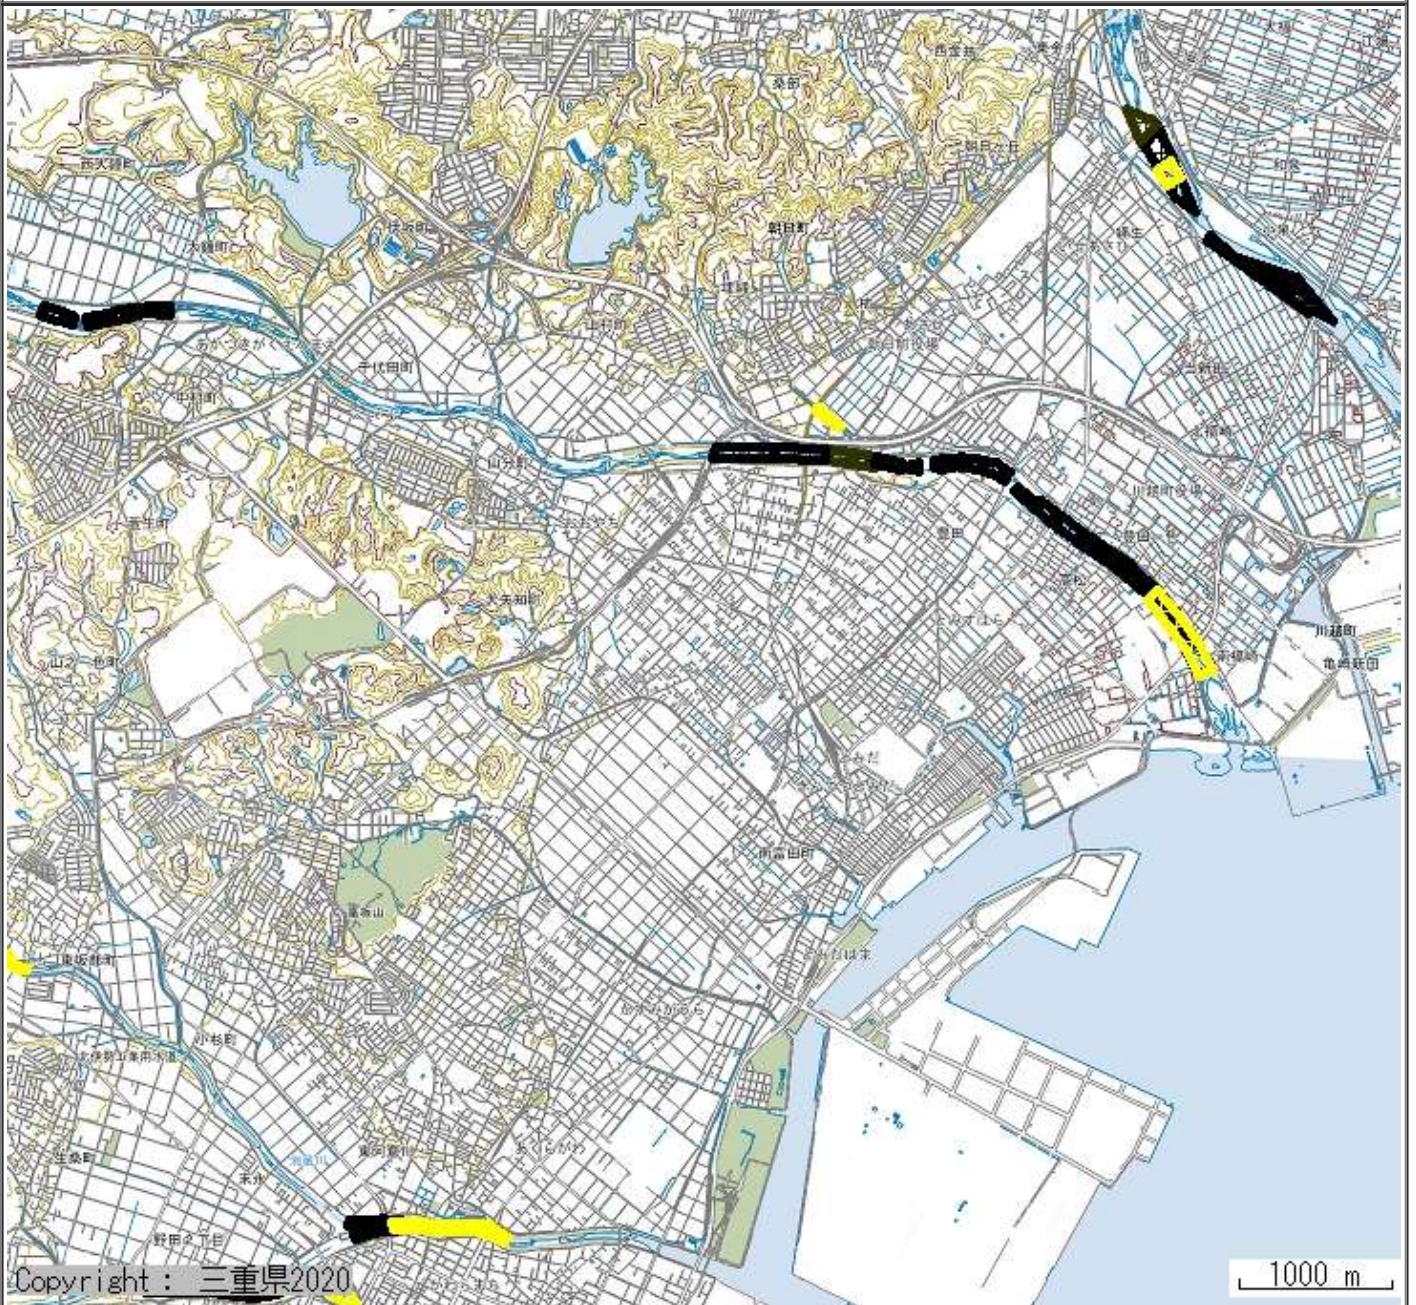

地図

※表示されている地図及び各空間コンテンツ等の情報（表示の有無、表示位置、範囲、形状等）については、誤差がある場合があります。正確な内容については、必ず掲載情報のお問合せ先に御確認ください。

メモ

この地図は、三重県市町総合事務組合所管の三重県共有デジタル地図をM-GISにて利用しています。