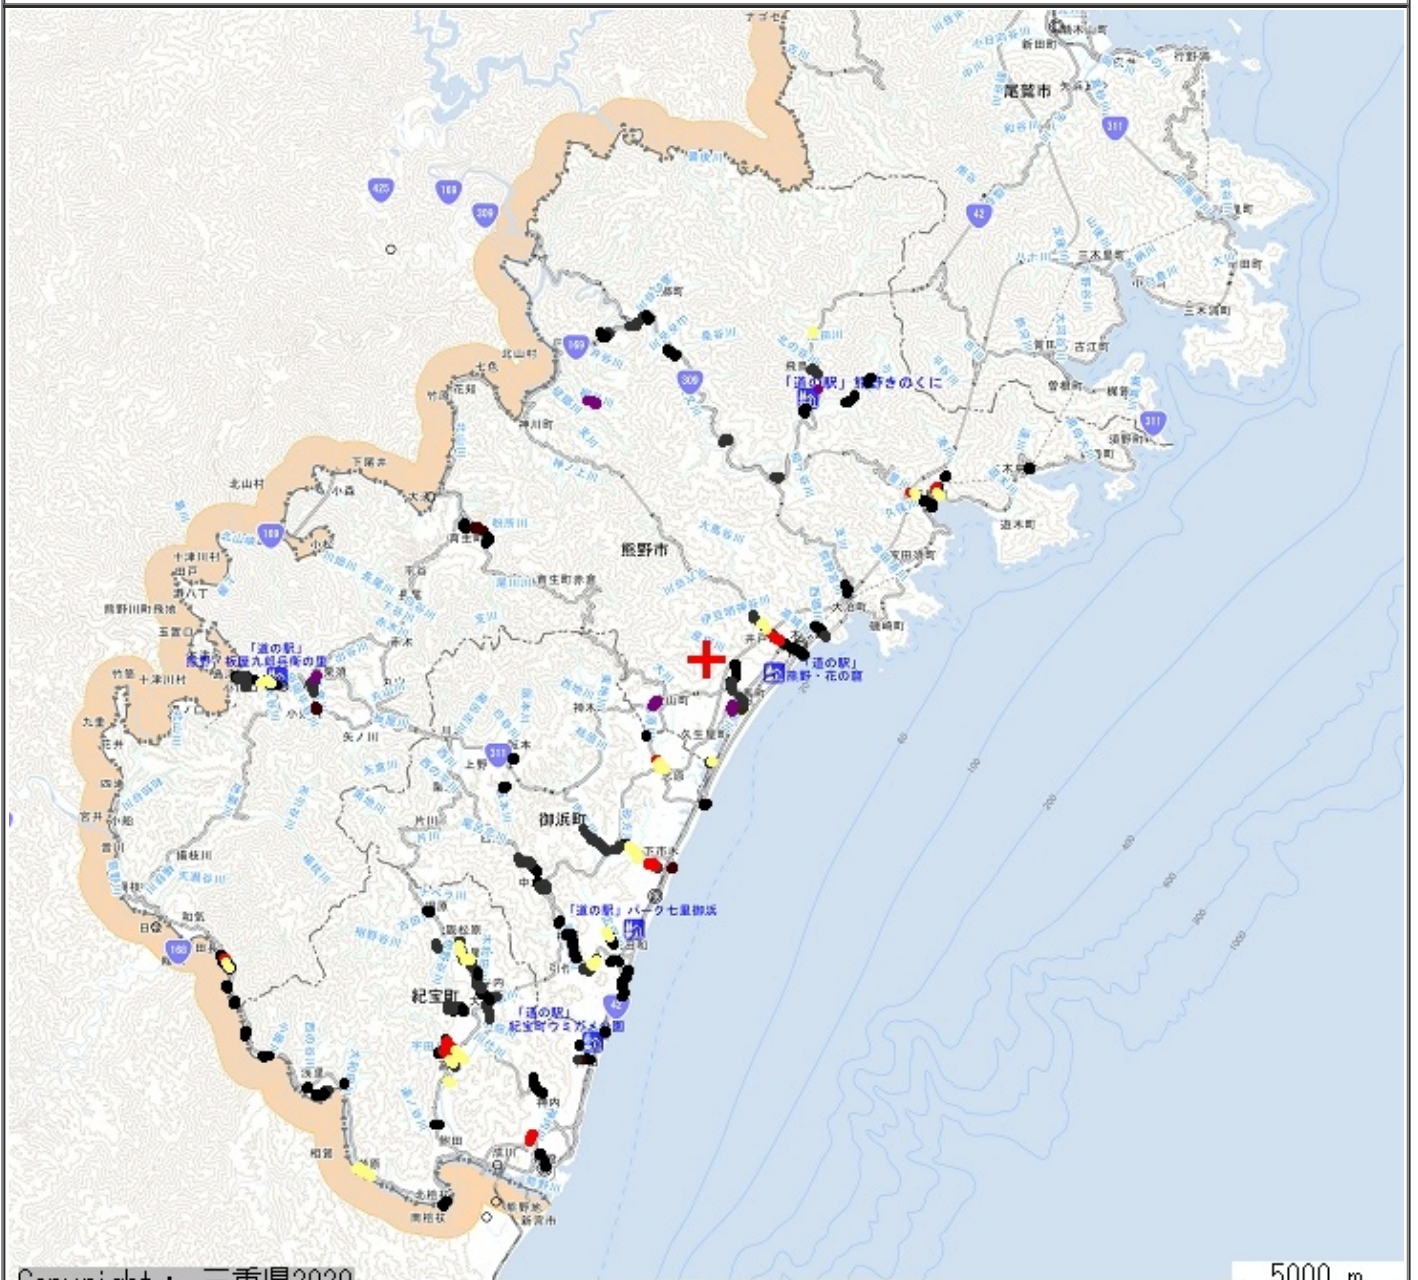

地図

Copyright : 三重県2020

5000 m

※表示されている地図及び各空間コンテンツ等の情報（表示の有無、表示位置、範囲、形状等）については、誤差がある場合があります。正確な内容については、必ず掲載情報のお問合せ先に御確認ください。

メモ

全体箇所図