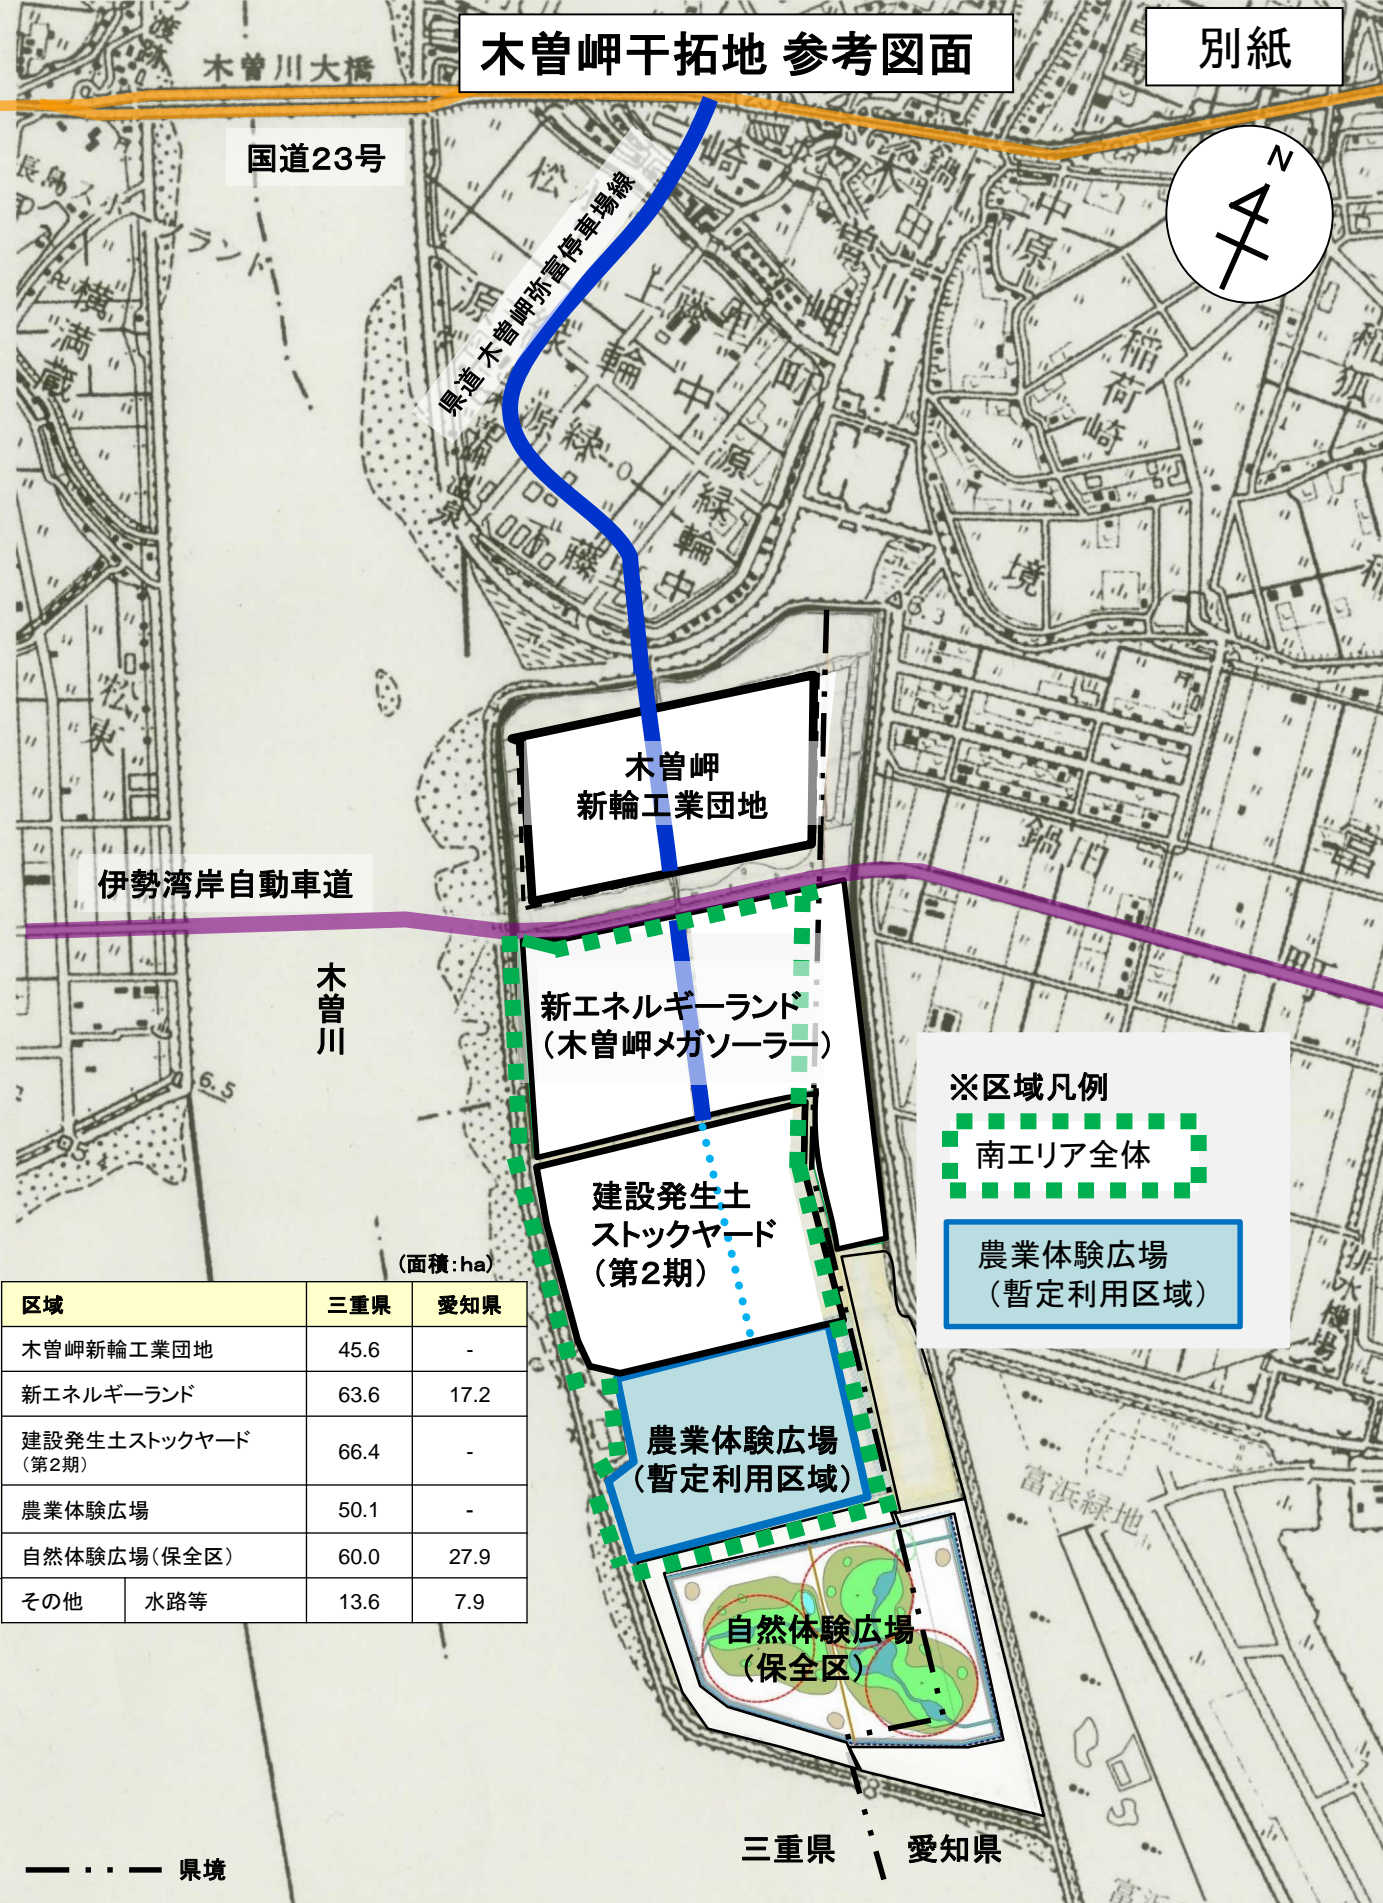

木曾岬干拓地 参考図面

別紙

国道23号

県道木曾岬弥富停車場線

伊勢湾岸自動車道

木曾川

木曾岬
新輪工業団地

新エネルギーランド
(木曾岬メガソーラー)

建設発生土
ストックヤード
(第2期)

農業体験広場
(暫定利用区域)

自然体験広場
(保全区)

※区域凡例

- 南エリア全体
- 農業体験広場
(暫定利用区域)

(面積:ha)

区域	三重県	愛知県
木曾岬新輪工業団地	45.6	-
新エネルギーランド	63.6	17.2
建設発生土ストックヤード (第2期)	66.4	-
農業体験広場	50.1	-
自然体験広場(保全区)	60.0	27.9
その他	水路等	13.6
		7.9