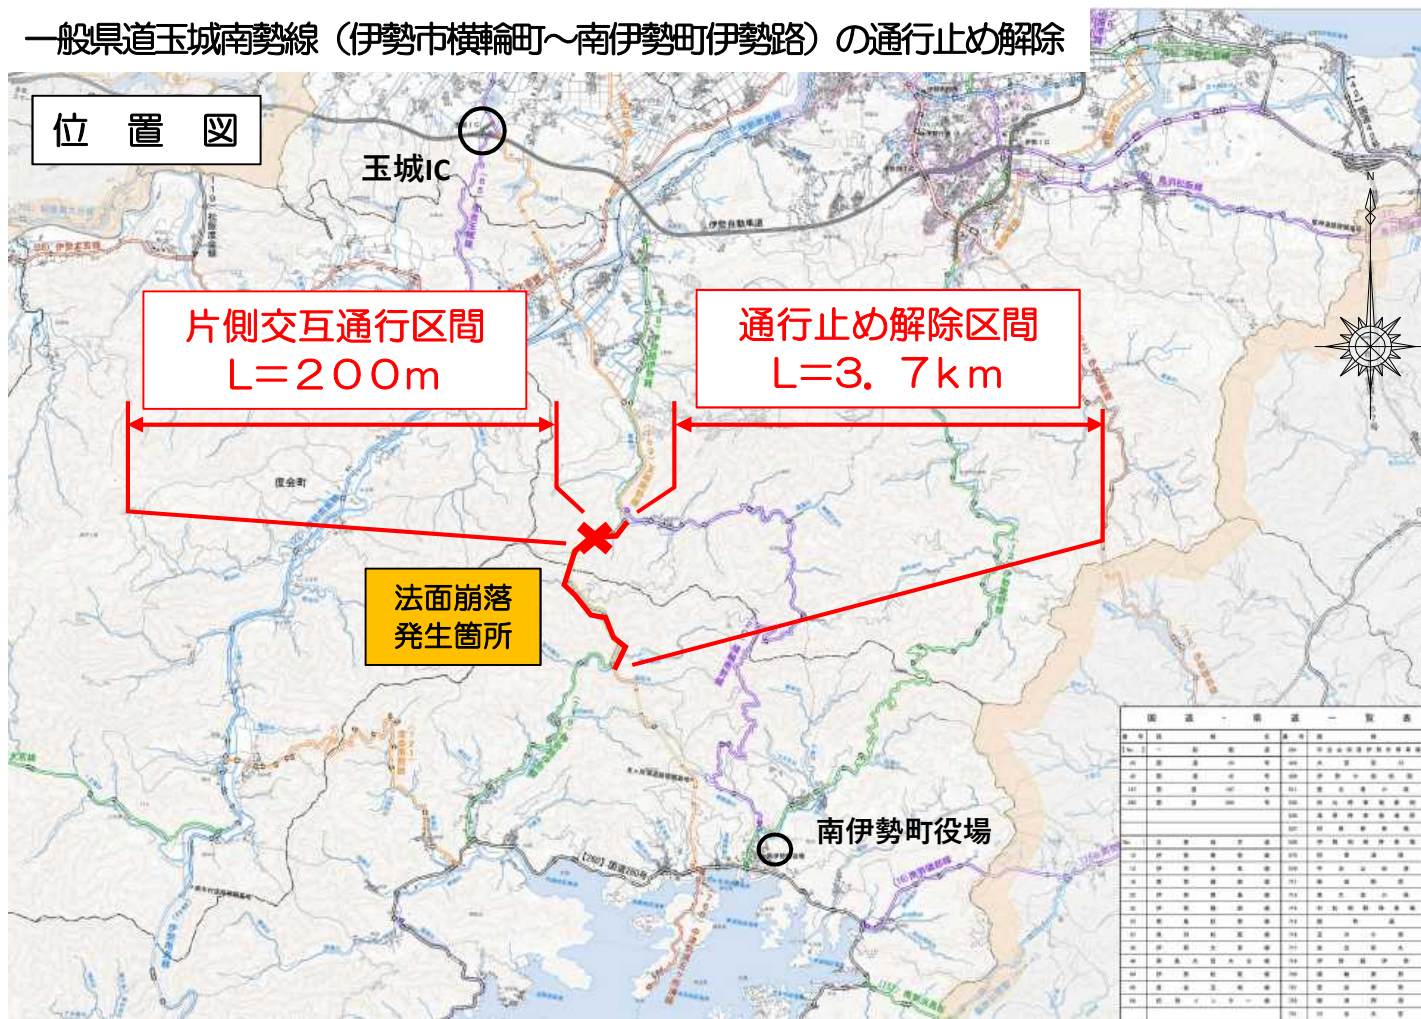

一般県道玉城南勢線（伊勢市横輪町～南伊勢町伊勢路）の通行止め解除

写真