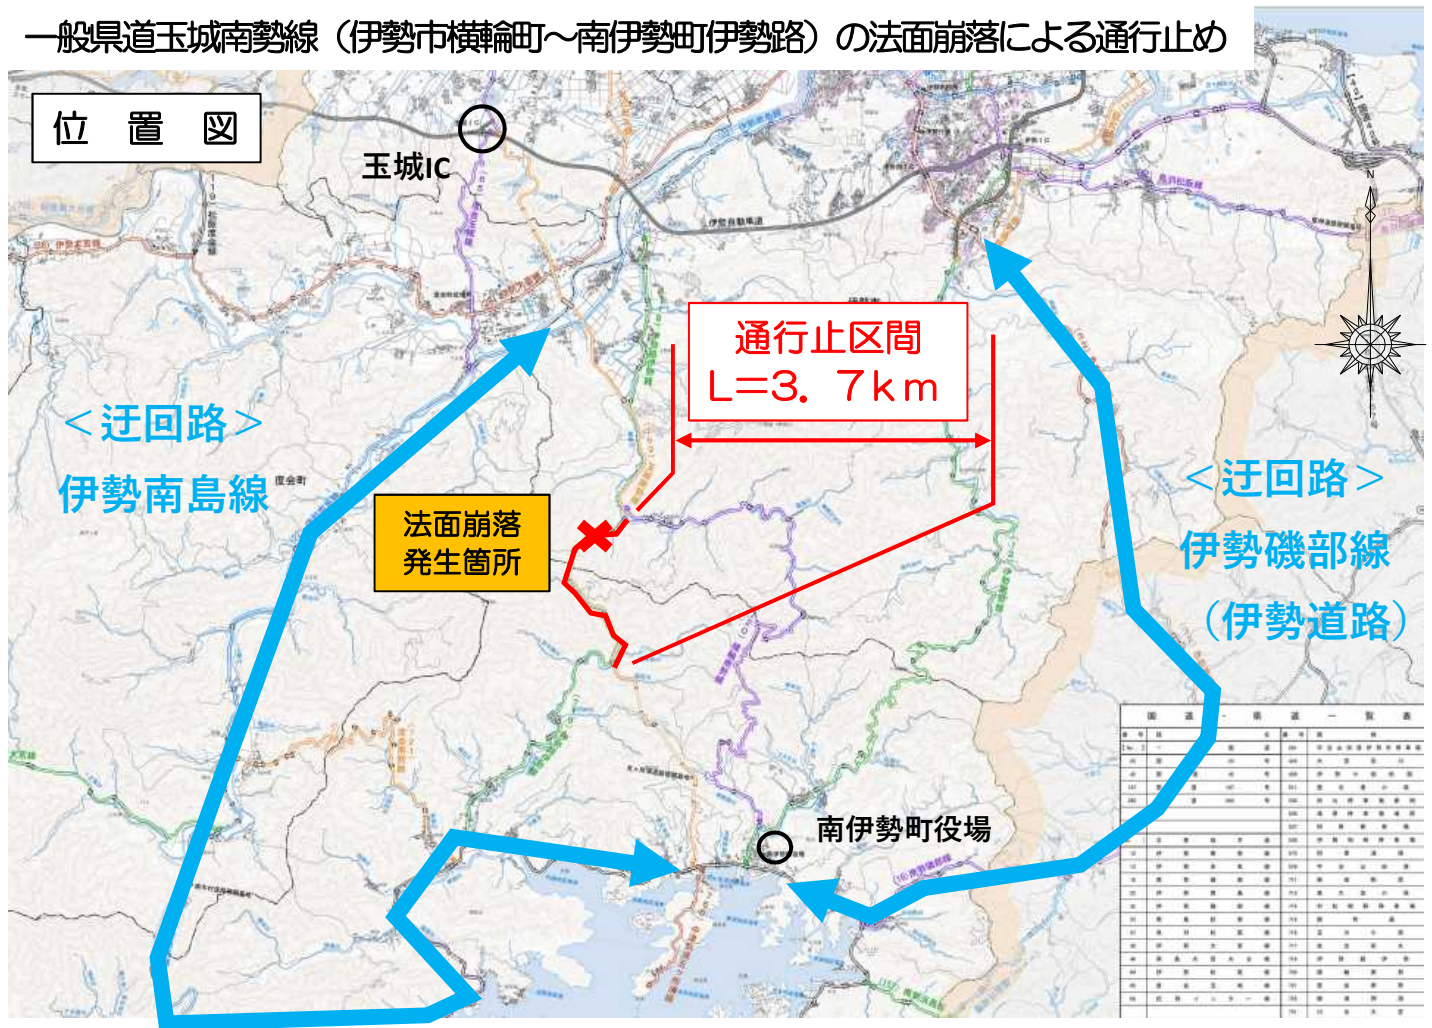

一般県道玉城南勢線（伊勢市横輪町～南伊勢町伊勢路）の法面崩落による通行止め

写真