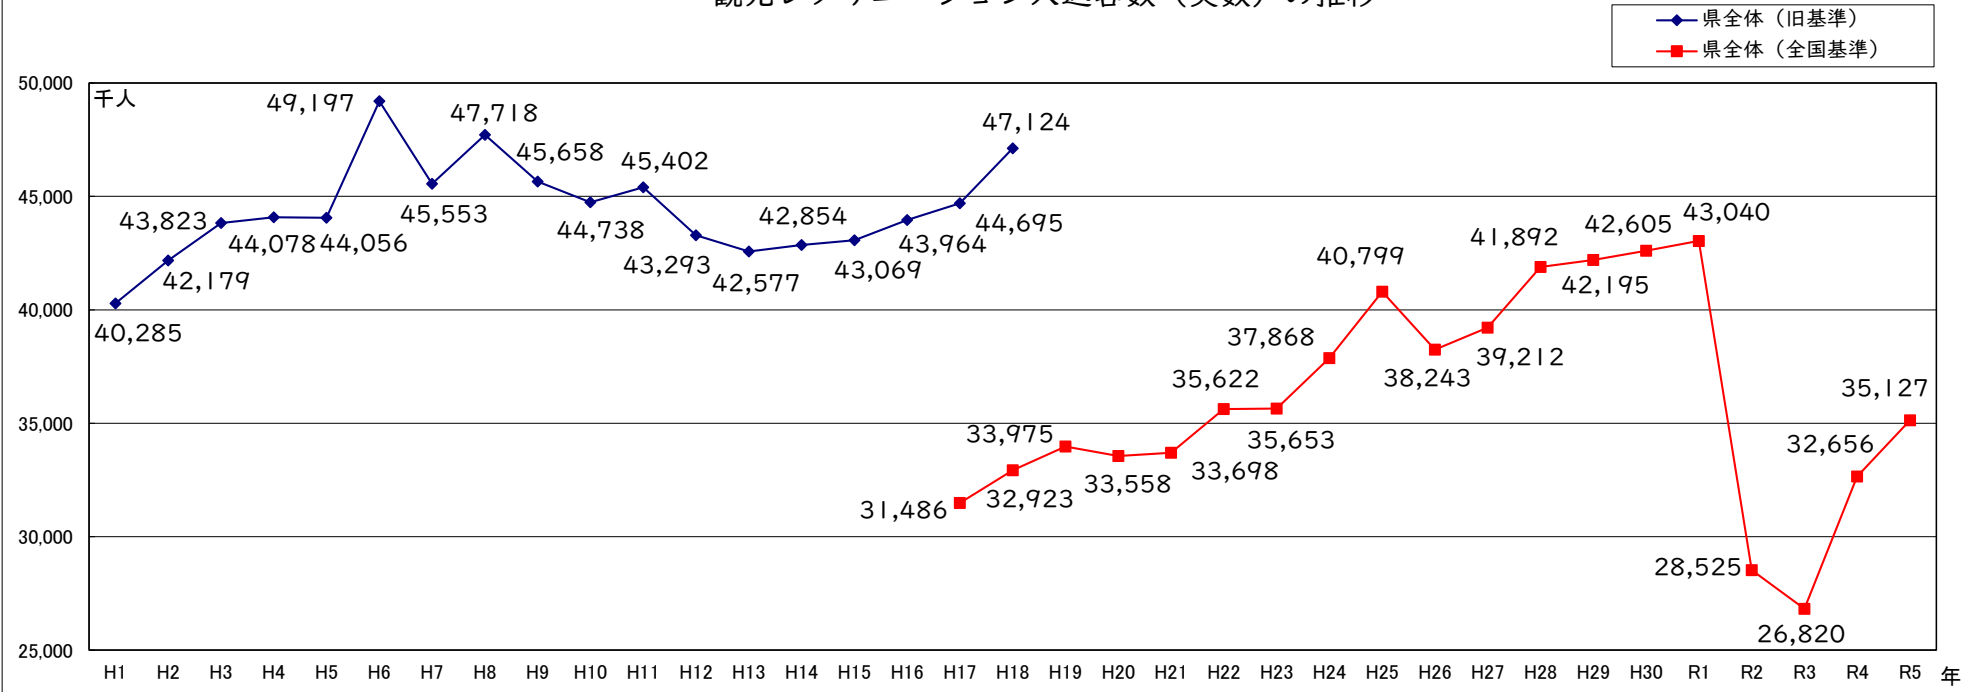

観光レクリエーション入込客数（実数）の推移

[各年「観光レクリエーション入込客数推計書（三重県）」を基に三重県観光部作成]

H1	H2	H5	H5	H5	H6	H6	H7	H8	H10	H11	H11	H11	H12	H13	H14	H15	H16	H17	H18	H19	H20	H21	H22	H22	H23	H24	H25	H26	H27	H28	H29	H30	R1	R2	R3	R4	R5				
宇治橋渡始式	鳥羽水族館新館開業	伊勢自動車道全線開通	おかげ横丁開業	第6回神宮式年遷宮	志摩スベイン村開業	世界祝祭博覧会開催	阪神・淡路大震災	内宮御鎮座二千年	みえ歴史街道フェスタ開催	東紀州体験フェスタ開催	なばなの里開業	みえスカイフェスタ開催	ユニバーサルスタジオジャパン開業					熊野古道世界遺産登録	芭蕉誕生360周年イベント開催	中部国際空港開港	愛知万博開催	第一回お木曳き行事開催	第4回全国自然公園大会開催	第二次お木曳き行事開催	熊野古道世界遺産登録5周年	宇治橋渡始式	伊勢・紀勢自動車道無料化社会実験	東日本大震災/紀伊半島大水害		第6回神宮式年遷宮	熊野古道世界遺産登録10周年	伊勢志摩サミット開催決定	伊勢志摩サミット開催	お伊勢さん菓子博2017開催	大会(インターハイ)開催	平成30年度全国高等学校総合体育大会	改元		新型コロナウイルス感染症	新型コロナウイルス感染症	G7三重・伊勢志摩交通大臣会合