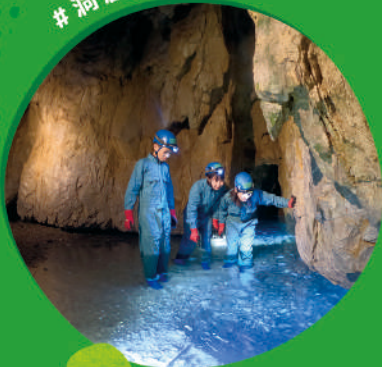

みえの24 あそびキャン

#洞窟探検