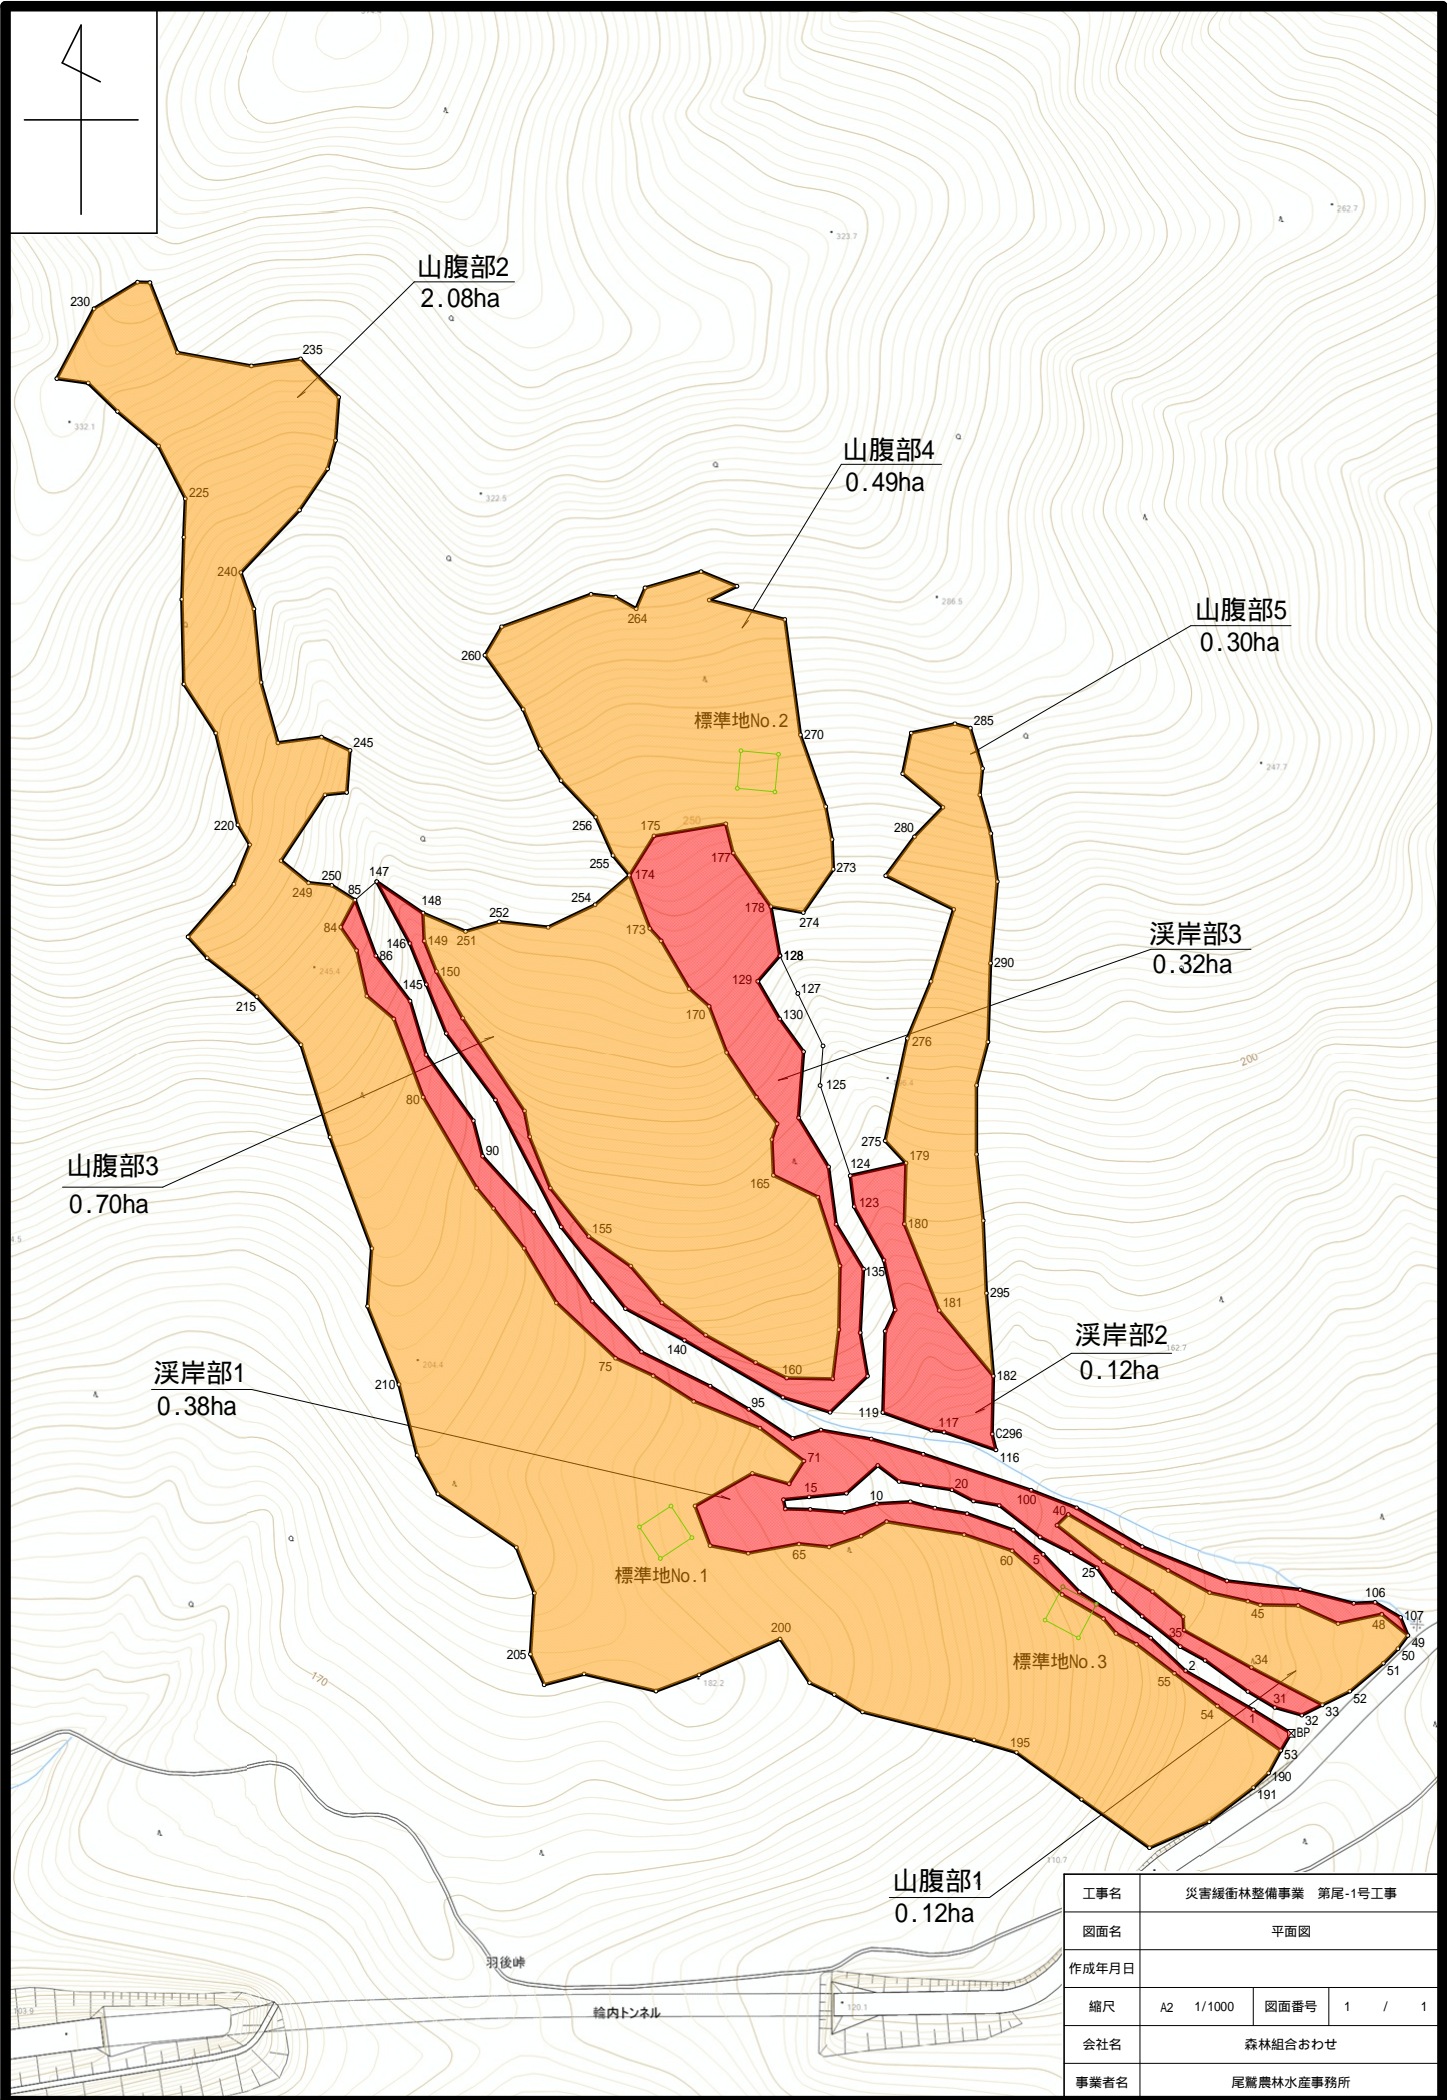

尾鷲市古江町字ソラ 地内

位置図				
計画番号		縮尺	1 : 50,000	図面番号
事業名	災害緩衝林整備事業			
作成年度	令和4年度			
危険地番号	209-0041			
箇所名	古江町字ソラ 地内			
所管	三重県尾鷲農林水産事務所			

工事名	災害緑街林整備事業 第尾-1号工事		
図面名	平面図		
作成年月日			
縮尺	A2 1/1000	図面番号	1 / 1
会社名	森林組合おわせ		
事業者名	尾鷲農林水産事務所		

溪流部 危険木除去

ソラ

整備前

整備後

溪流部 危険木除去

ソラ

整備前

整備後

溪岸部 調整伐

ソラ

整備前

整備後

溪岸部 調整伐

ソラ

整備前

整備後

山腹部 調整伐

ソラ

整備前

整備後

伐採作業状況

ソラ

架線集材状況