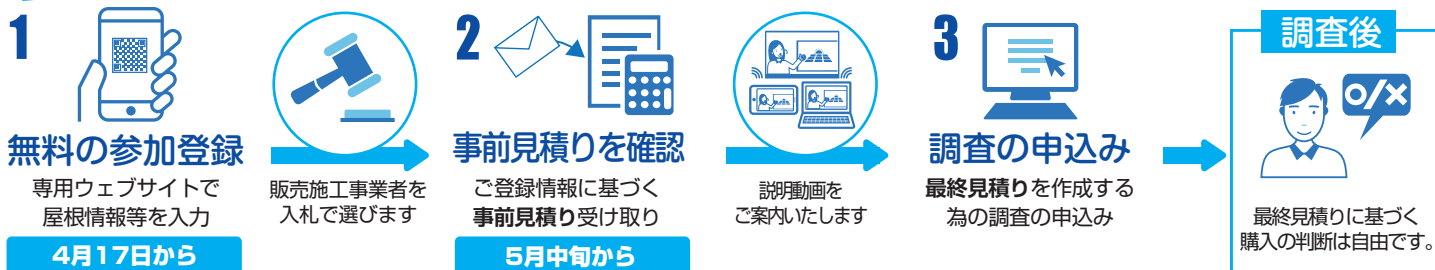

共同購入で設置された方々のお喜びの声

共同購入により信用できる業者による施工を受けられました。	ペットがいるので室温を気にせずられる。	電気代が減ったこと、天気の日がうれしく感じるようになった。	子どもたちがCO₂削減など興味を持っていること。	節電効果とSDGs貢献を感じる。
災害時の停電対策と併せて電気料金が大幅に削減できた。	地球の状況を考えるとパネル設置は必須。共同購入が良いきっかけになった。	退職して自宅に居る機会が増え電気代が節約できた。	電気代が想像以上に安くなった。	見積りから契約設置までスムーズで安心できた。

オリジナルの文面で掲載させていただいております

購入プランは3パターン

1 太陽光パネル
29.2%OFF ※1

2 太陽光パネル+蓄電池
32.4%OFF ※1

3 蓄電池
25.7%OFF ※1

太陽光発電設備及び蓄電池の補助金を活用できる場合があります

- ・「再生可能エネルギー電気の利用の促進に関する特別措置法(平成23年法律第108号)」に基づくFIT制度又はFIP制度の認定を取得した施設は対象となりません(一部市町を除く)。
- ・補助金を実施している市町及び交付要件等の情報は右記URLよりご確認ください。 <https://www.pref.mie.lg.jp/EARTH/HP/m0056200187.htm>

まずは
無料登録!

登録から調査の申込み・購入までの流れ

よくある質問

1. **Q 誰でも参加できますか?**
   A 太陽光パネルや蓄電池を設置する建物が県内にあれば、個人も法人も参加できます。
2. **Q メーカーや製品は選べますか?**
   A ご購入いただけるのはキャンペーンで選定されたメーカー製品のみとなりますが、十分な品質をクリアした製品を選定しておりますのでご安心ください。

1. **Q 蓄電池があると停電時、どれくらいの電気が使えますか?**
   A 6.5kWhの蓄電池が容量フル充電されていた場合、携帯の充電やテレビ、照明、冷蔵庫などの機器(約435W)を約11時間、連続使用可能です。長引く停電にも対応でき夜でも電気が使えるので安心です。
2. **Q 工事は何日位かかりますか?**
   A 太陽光パネルの設置には約3日程度、蓄電池システムの設置には約1日を目安にお考えください。足場の設置・撤去は多少前後することがあります。

1. **Q 蓄電池を購入したら、新たに電力会社と手続きが必要ですか?**
   A 変更申請が必要です。手続きは施工業者が代行しますので、ご安心ください。
2. **Q 共同購入とはなんですか?**
   A みんなで集まって生まれる大きな購買力を活かした、新しい購入の仕組みです。厳しい審査を通過した複数の優良な販売施工業者の中から入札で最も安い価格を提示した事業者に決定しています。だからこそ“おトク”、“安心”に購入することができます。

お問い合わせ窓口

みんなのおうちに太陽光事務局

0120-728-300

受付時間: 10:00~18:00(土・日・祝日を除く)

三重県 みんなのおうちに太陽光

検索

参加登録・詳しい情報は専用WEBサイトからご確認ください
<https://group-buy.jp/solar/mie/home>

いますぐ登録

協力市町 津市 四日市市 伊勢市 松阪市 桑名市 鈴鹿市 名張市 尾鷲市 亀山市 鳥羽市 熊野市 いなべ市 志摩市 伊賀市 木曾岬町 東員町 菰野町 朝日町 川越町 多気町 明和町 大台町 玉城町 度会町 大紀町 南伊勢町 紀北町 御浜町 紀宝町

本事業は三重県とアイチューザー(株)が協定を締結して実施しています。