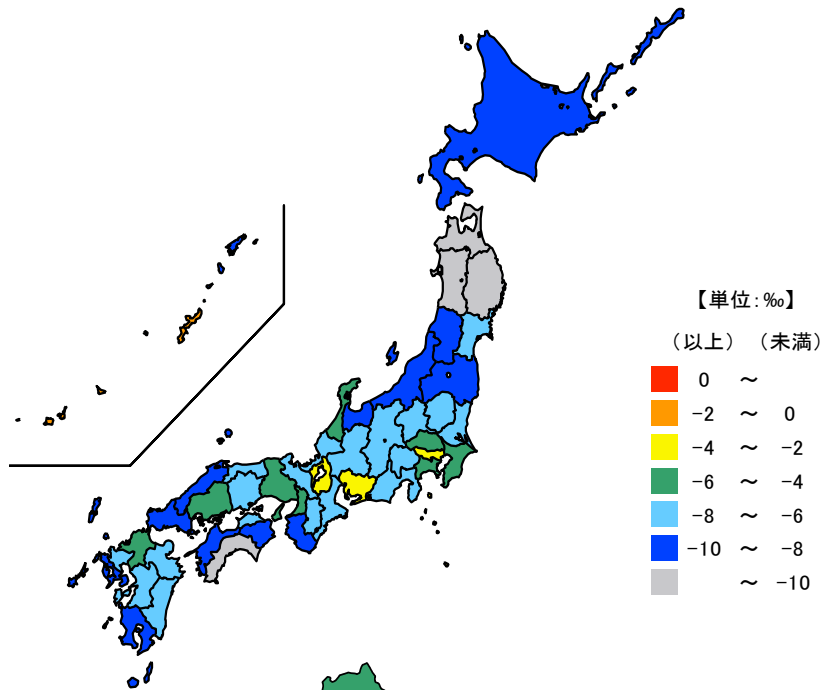

● 自然増減率

令和3年10月～令和4年9月

単位：‰

都道府県	値	順位
全 国	△ 5.8	
沖 縄 県	△ 0.5	1
東 京 都	△ 3.0	2
滋 賀 県	△ 3.1	3
愛 知 県	△ 3.5	4
神 奈 川 県	△ 4.0	5
三 重 県	△ 6.7	19
山 形 県	△ 10.0	43
岩 手 県	△ 10.4	44
高 知 県	△ 10.8	45
青 森 県	△ 10.9	46
秋 田 県	△ 13.1	47

単位：‰

市 町	値	順位
川 越 町	3.1	1
朝 日 町	3.1	2
東 員 町	△ 3.0	3
鈴 鹿 市	△ 3.7	4
四 日 市 市	△ 4.0	5
玉 城 町	△ 4.9	6
亀 山 市	△ 5.0	7
桑 名 市	△ 5.0	8
菰 野 町	△ 5.5	9
いなべ市	△ 5.8	10
明 和 町	△ 6.4	11
名 張 市	△ 6.5	12
津 市 市	△ 6.7	13
松 阪 市 市	△ 7.2	14
伊 勢 市 市	△ 8.1	15
紀 宝 町	△ 9.5	16
伊 賀 市 市	△ 9.7	17
度 会 町	△ 10.1	18
多 気 町	△ 10.3	19
木 曾 岬 町	△ 11.2	20
鳥 羽 市 市	△ 13.3	21
御 浜 町	△ 14.6	22
大 台 町	△ 15.3	23
志 摩 市 市	△ 16.5	24
尾 鷲 市 市	△ 17.7	25
熊 野 市 市	△ 19.0	26
紀 北 町	△ 21.3	27
大 紀 町	△ 21.6	28
南 伊 勢 町	△ 23.2	29

令和3年10月から令和4年9月の三重県の自然増減率は6.7‰の減少で、全国順位は19位となっています。
県内では、川越町、朝日町の2町が増加しましたが、27市町は減少しています。

【資料出所】

全国・都道府県：総務省統計局「人口推計」

三重県市町：三重県政策企画部統計課「推計人口」

【算出方法】

自然増減(前年10月～当年9月)÷前年10月1日現在総人口×1,000 ※自然増減＝出生数－死亡者数

【備考】 ‰は千分率