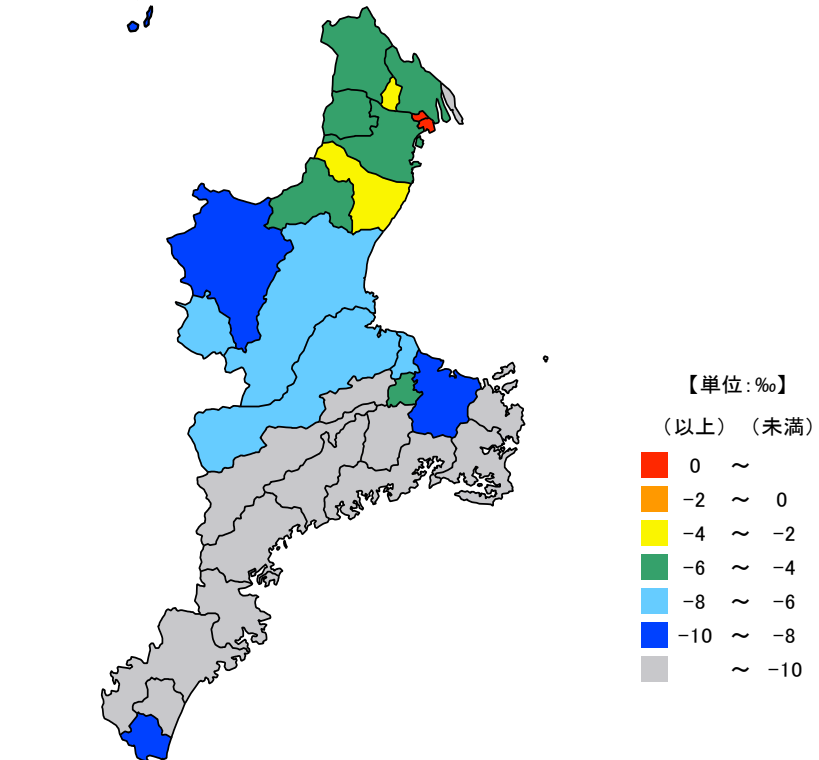

● 自然増減率

令和3年10月～令和4年9月

単位：‰

都道府県	値	順位
全 国	△ 5.8	
沖 縄 県	△ 0.5	1
東 京 都	△ 3.0	2
滋 賀 県	△ 3.1	3
愛 知 県	△ 3.5	4
神 奈 川 県	△ 4.0	5
三 重 県	△ 6.7	19
山 形 県	△ 10.0	43
岩 手 県	△ 10.4	44
高 知 県	△ 10.8	45
青 森 県	△ 10.9	46
秋 田 県	△ 13.1	47

単位：‰

市 町	値	順位
川 越 町	3.1	1
朝 日 町	3.1	2
東 員 町	△ 3.0	3
鈴 鹿 市	△ 3.7	4
四 日 市 市	△ 4.0	5
玉 城 町	△ 4.9	6
亀 山 市	△ 5.0	7
桑 名 市	△ 5.0	8
菰 野 町	△ 5.5	9
いなべ市	△ 5.8	10
明 和 町	△ 6.4	11
名 張 市	△ 6.5	12
津 市 市	△ 6.7	13
松 阪 市 市	△ 7.2	14
伊 勢 市 市	△ 8.1	15
紀 宝 町	△ 9.5	16
伊 賀 市 市	△ 9.7	17
度 会 町	△ 10.1	18
多 気 町	△ 10.3	19
木 曾 岬 町	△ 11.2	20
鳥 羽 市 市	△ 13.3	21
御 浜 町	△ 14.6	22
大 台 町	△ 15.3	23
志 摩 市 市	△ 16.5	24
尾 鷲 市 市	△ 17.7	25
熊 野 市 市	△ 19.0	26
紀 北 町	△ 21.3	27
大 紀 町	△ 21.6	28
南 伊 勢 町	△ 23.2	29

令和3年10月から令和4年9月の三重県の自然増減率は6.7‰の減少で、全国順位は19位となっています。
県内では、川越町、朝日町の2町が増加しましたが、27市町は減少しています。

【資料出所】

全国・都道府県：総務省統計局「人口推計」

三重県市町：三重県政策企画部統計課「推計人口」

【算出方法】

自然増減(前年10月～当年9月)÷前年10月1日現在総人口×1,000 ※自然増減＝出生数－死亡者数

【備考】 ‰は千分率