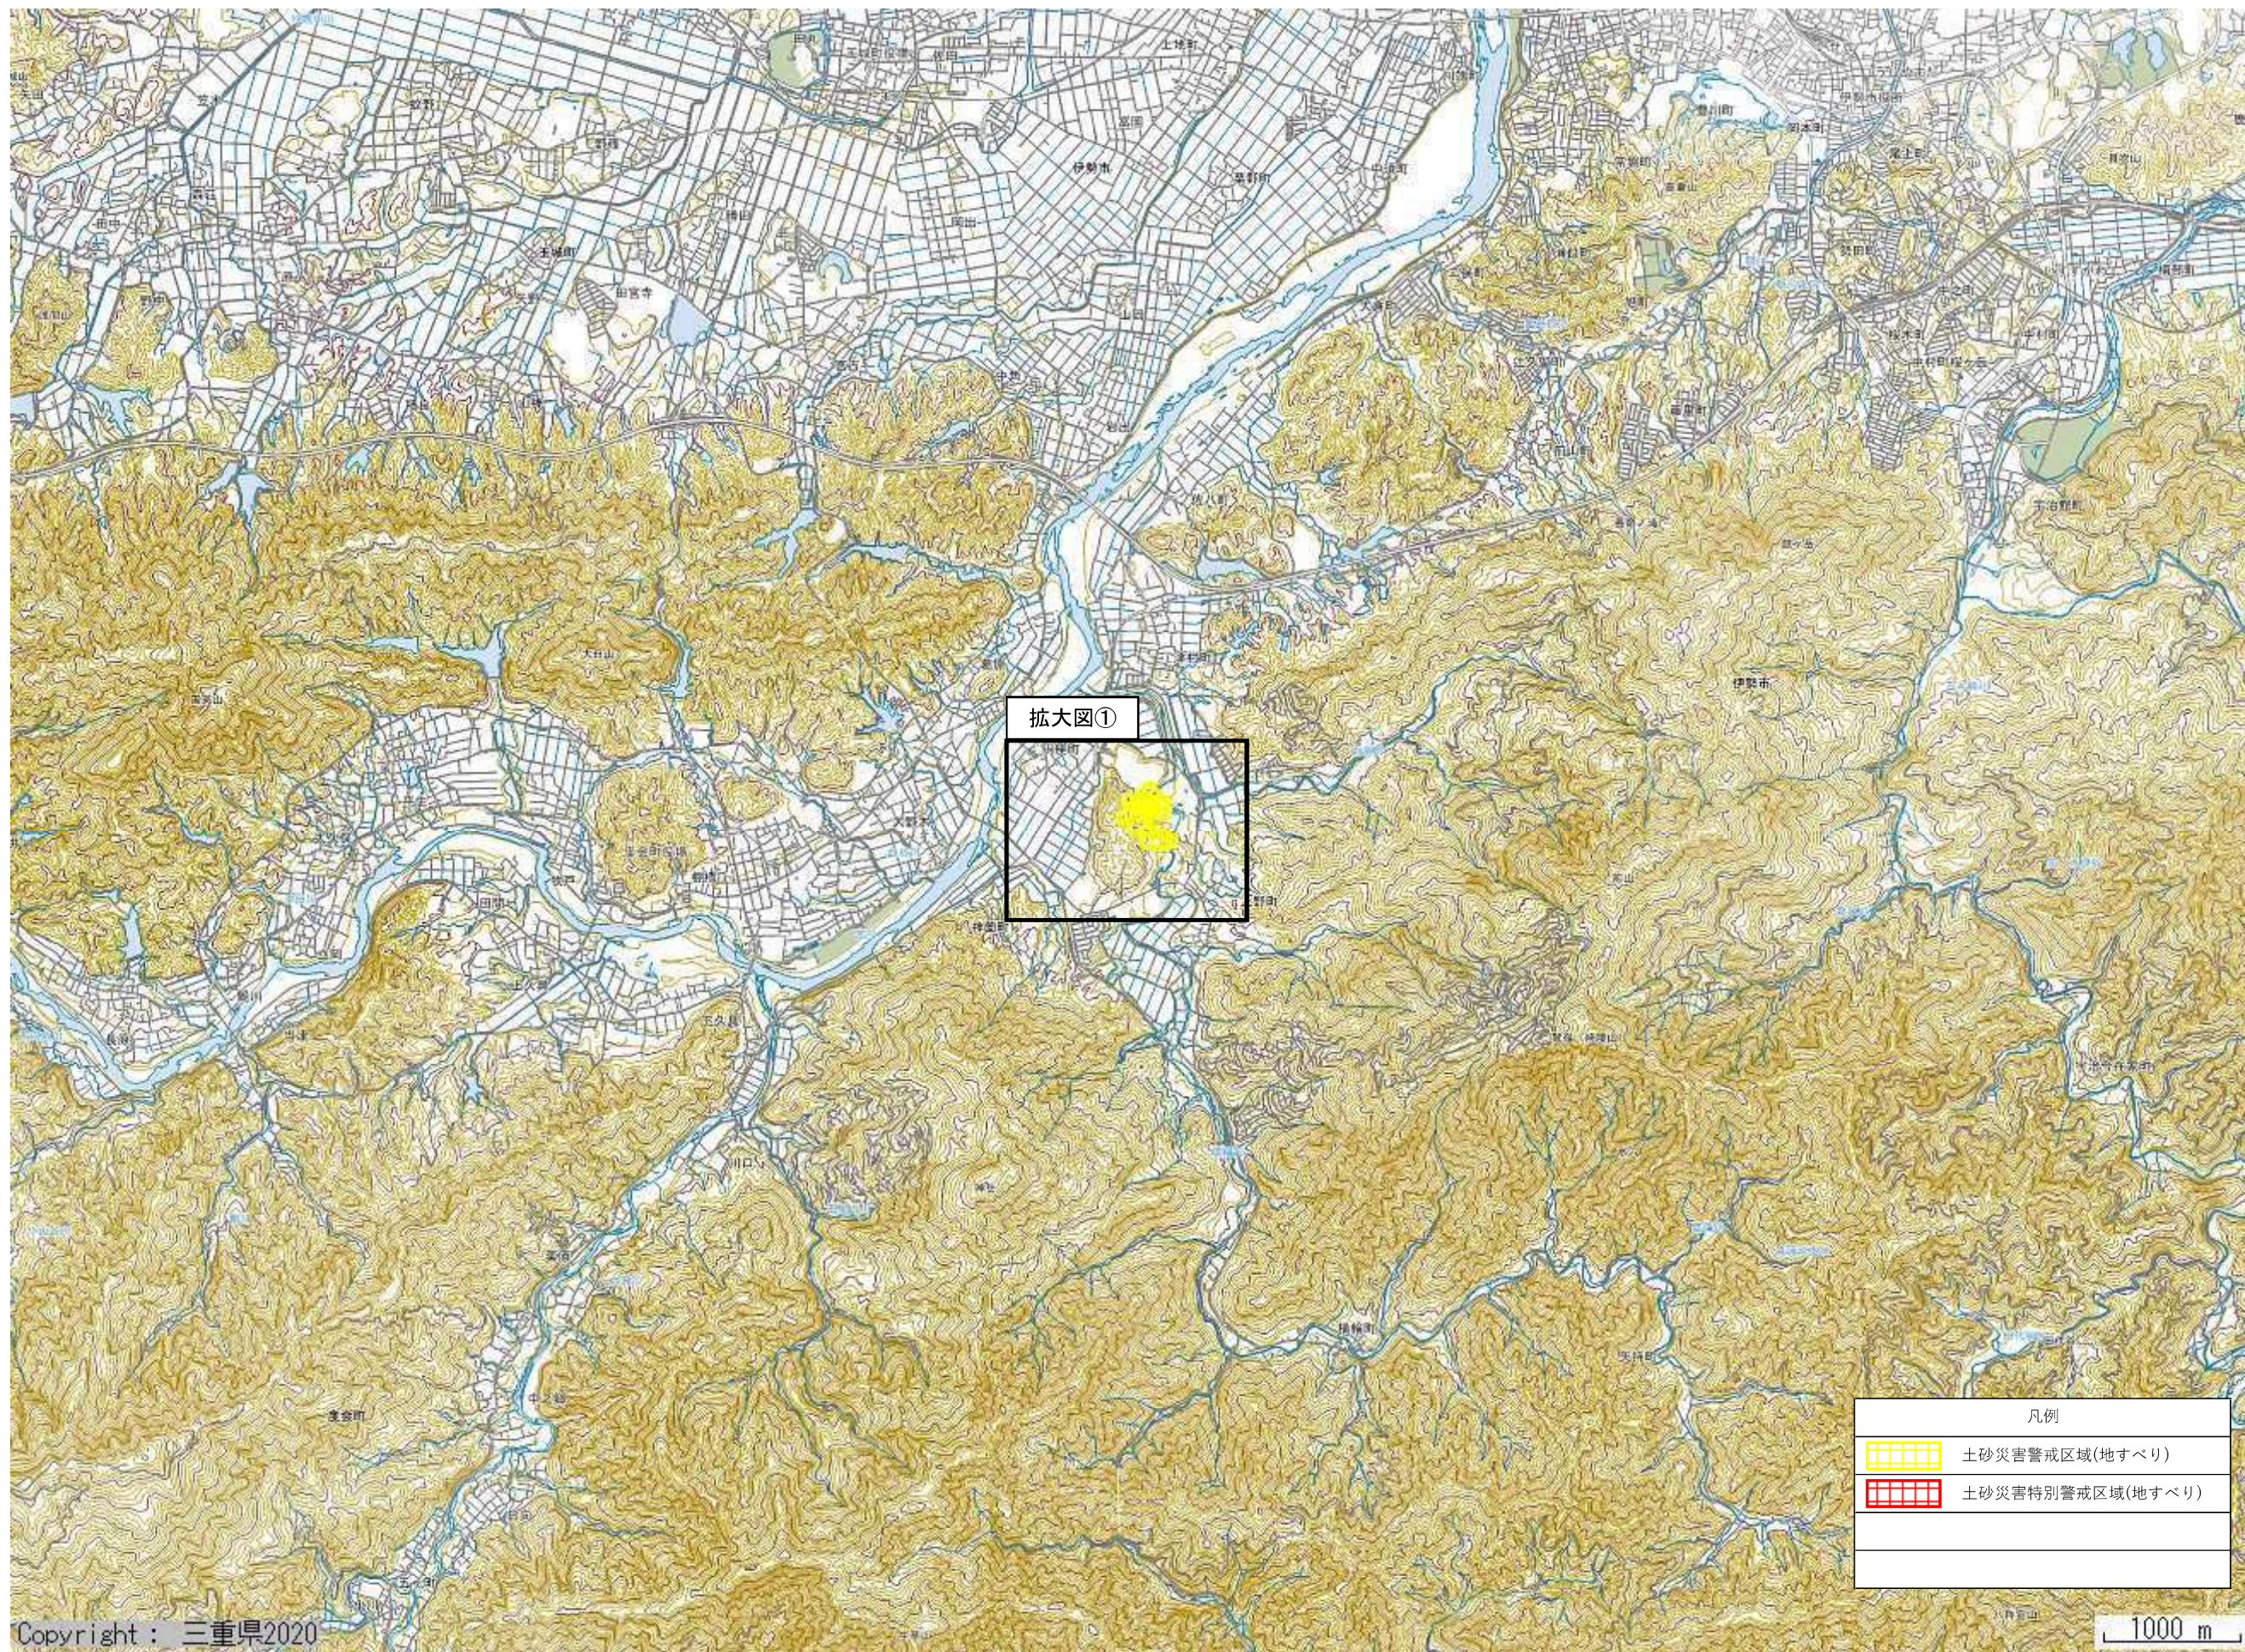

地すべり 対象箇所位置図

三重県伊勢市

| 凡例 | |
|----|------------------|
| | 土砂災害警戒区域(地すべり) |
| | 土砂災害特別警戒区域(地すべり) |

拡大図①

| 凡例 | |
|---|------------------|
|  | 土砂災害警戒区域(地すべり) |
|  | 土砂災害特別警戒区域(地すべり) |
| | |

拡大図①