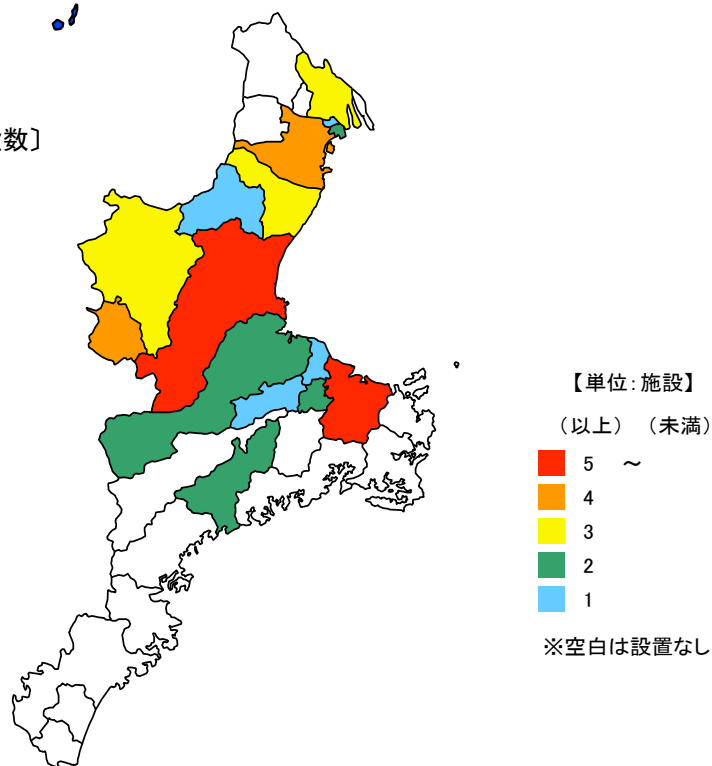

● 児童館・児童遊園数

令和4年10月1日

単位：施設

都道府県	値	順位
全 国	44.0	
宮 城 県	123.6	1
福 井 県	106.5	2
愛 知 県	103.0	3
宮 崎 県	102.9	4
青 森 県	102.4	5
三 重 県	24.5	35
静 岡 県	15.8	43
茨 城 県	15.6	44
神 奈 川 県	15.6	45
島 根 県	8.9	46
大 阪 府	4.3	47

〔年少(15歳未満)人口10万人当たり施設数〕

単位：施設

市 町	値	順位
津 市	11	1
伊 勢 市	10	2
四日市市	4	3
名 張 市	4	3
桑 名 市	3	5
鈴 鹿 市	3	5
伊 賀 市	3	5
松 阪 市	2	8
川 越 町	2	8
玉 城 町	2	8
大 紀 町	2	8
亀 山 市	1	12
朝 日 町	1	12
多 気 町	1	12
明 和 町	1	12
尾 鷲 市	-	-
鳥 羽 市	-	-
熊 野 市	-	-
いなべ市	-	-
志 摩 市	-	-
木曾岬町	-	-
東 員 町	-	-
菰 野 町	-	-
大 台 町	-	-
度 会 町	-	-
南伊勢町	-	-
紀 北 町	-	-
御 浜 町	-	-
紀 宝 町	-	-
三 重 県	50	

〔施設数〕

令和4年10月1日現在の三重県の年少（15歳未満）人口10万人当たりの児童館及び児童遊園数は24.5施設で、全国順位は35位となっています。

【資料出所】

厚生労働省「社会福祉施設等調査」

全国・都道府県の総人口(うち15歳未満人口):総務省統計局「人口推計」

【算出方法】施設数÷年少(15歳未満)人口×100,000

三重県市町:施設の実数

【備考】児童館・児童遊園:児童センター、小型児童館、大型児童館、その他の児童館、児童遊園の合計