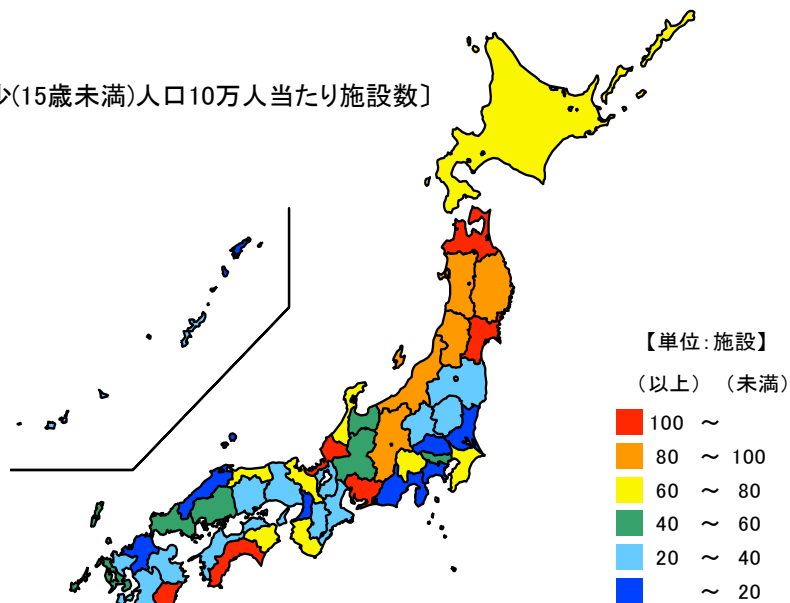

● 児童館・児童遊園数

令和4年10月1日

単位：施設

都道府県	値	順位
全 国	44.0	
宮 城 県	123.6	1
福 井 県	106.5	2
愛 知 県	103.0	3
宮 崎 県	102.9	4
青 森 県	102.4	5
三 重 県	24.5	35
静 岡 県	15.8	43
茨 城 県	15.6	44
神 奈 川 県	15.6	45
島 根 県	8.9	46
大 阪 府	4.3	47

〔年少(15歳未満)人口10万人当たり施設数〕

単位：施設

市 町	値	順位
津 市	11	1
伊 勢 市	10	2
四日市市	4	3
名 張 市	4	3
桑 名 市	3	5
鈴 鹿 市	3	5
伊 賀 市	3	5
松 阪 市	2	8
川 越 町	2	8
玉 城 町	2	8
大 紀 町	2	8
亀 山 市	1	12
朝 日 町	1	12
多 気 町	1	12
明 和 町	1	12
尾 鷲 市	-	-
鳥 羽 市	-	-
熊 野 市	-	-
いなべ市	-	-
志 摩 市	-	-
木曾岬町	-	-
東 員 町	-	-
菰 野 町	-	-
大 台 町	-	-
度 会 町	-	-
南伊勢町	-	-
紀 北 町	-	-
御 浜 町	-	-
紀 宝 町	-	-
三 重 県	50	

〔施設数〕

令和4年10月1日現在の三重県の年少（15歳未満）人口10万人当たりの児童館及び児童遊園数は24.5施設で、全国順位は35位となっています。

【資料出所】

厚生労働省「社会福祉施設等調査」

全国・都道府県の総人口(うち15歳未満人口):総務省統計局「人口推計」

【算出方法】施設数÷年少(15歳未満)人口×100,000

三重県市町:施設の実数

【備考】児童館・児童遊園:児童センター、小型児童館、大型児童館、その他の児童館、児童遊園の合計