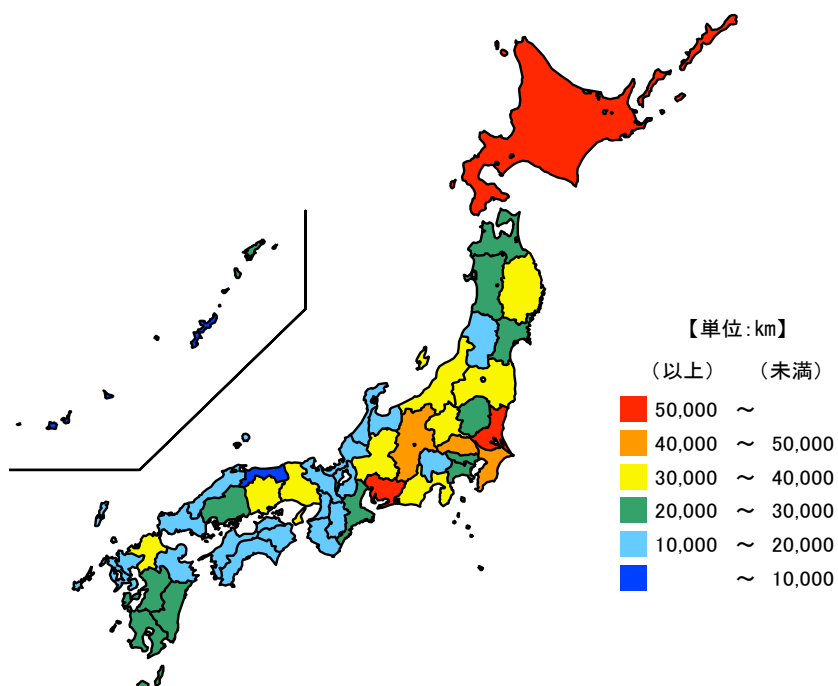

● 道路実延長

令和3年3月31日

単位：km

都道府県	値	順位
全 国	1,220,138	
北 海 道	89,900	1
茨 城 県	55,455	2
愛 知 県	50,379	3
長 野 県	47,800	4
埼 玉 県	47,294	5
三 重 県	25,294	22
佐 賀 県	10,973	43
福 井 県	10,896	44
香 川 県	10,229	45
鳥 取 県	8,938	46
沖 縄 県	8,173	47

令和3年3月31日現在の三重県の道路実延長は25,294kmで、全国順位は22位となっています。

【資料出所】

国土交通省「道路統計調査」