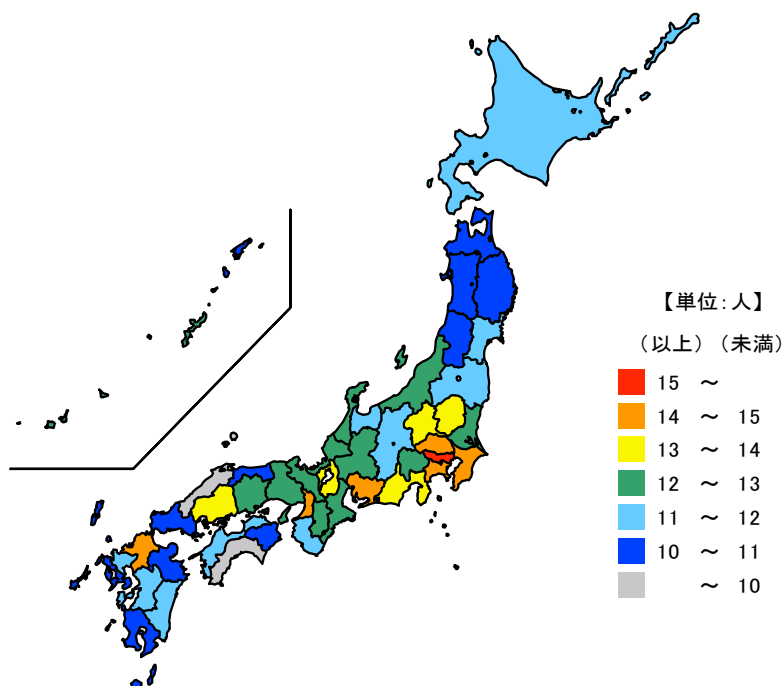

● 高等学校生徒数(教員1人当たり)

令和5年5月1日

単位：人

都道府県	値	順位
全 国	13.07	
東 京 都	15.60	1
神 奈 川 県	14.93	2
愛 知 県	14.80	3
福 岡 県	14.77	4
埼 玉 県	14.53	5
三 重 県	12.86	16
鹿 児 島 県	10.18	43
岩 手 県	10.10	44
鳥 取 県	10.06	45
島 根 県	9.79	46
高 知 県	8.53	47

令和5年5月1日現在の三重県の高等学校の教員1人当たり生徒数は12.86人で、全国順位は16位となっています。