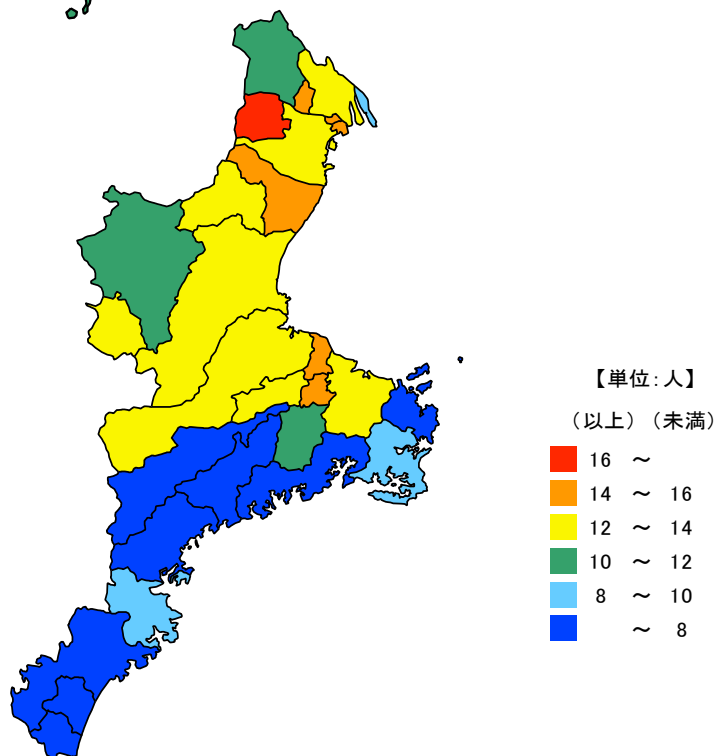

● 中学校生徒数(教員1人当たり)

令和5年5月1日

単位：人

都道府県	値	順位
全 国	12.84	
東京都	15.40	1
神奈川県	15.09	2
埼玉県	14.65	3
愛知県	14.61	4
千葉県	14.33	5
三重県	12.31	19
和歌山県	10.00	43
秋田県	10.00	44
青森県	9.81	45
島根県	9.19	46
高知県	8.46	47

単位：人

市 町	値	順位
菰野町	17.58	1
玉城町	15.69	2
朝日町	15.09	3
川越町	15.00	4
明和町	14.65	5
東員町	14.17	6
鈴鹿市	14.02	7
四日市市	13.93	8
伊勢市	13.54	9
桑名市	12.95	10
亀山市	12.62	11
名張市	12.47	12
津市	12.35	13
松阪市	12.22	14
多気町	12.00	15
いなべ市	11.22	16
度会町	10.53	17
伊賀市	10.02	18
志摩市	9.44	19
尾鷲市	9.34	20
木曾岬町	9.20	21
紀宝町	7.94	22
大台町	6.59	23
大紀町	6.43	24
鳥羽市	6.20	25
南伊勢町	6.18	26
御浜町	5.78	27
熊野市	5.54	28
紀北町	5.41	29

令和5年5月1日現在の三重県の中学校の教員1人当たり生徒数は12.31人で、全国順位は19位となっています。

県内では、少ない方から、紀北町、熊野市、御浜町の順となっており、一方、菰野町、玉城町、朝日町等で多くなっています。

【資料出所】

文部科学省「学校基本調査」

【算出方法】

中学校生徒数÷中学校教員数(本務者)

【備考】

義務教育学校(小・中学校の9年間を1つにした学校種)及び中等教育学校(中学・高校の6年間を1つにした学校種)は含まない。