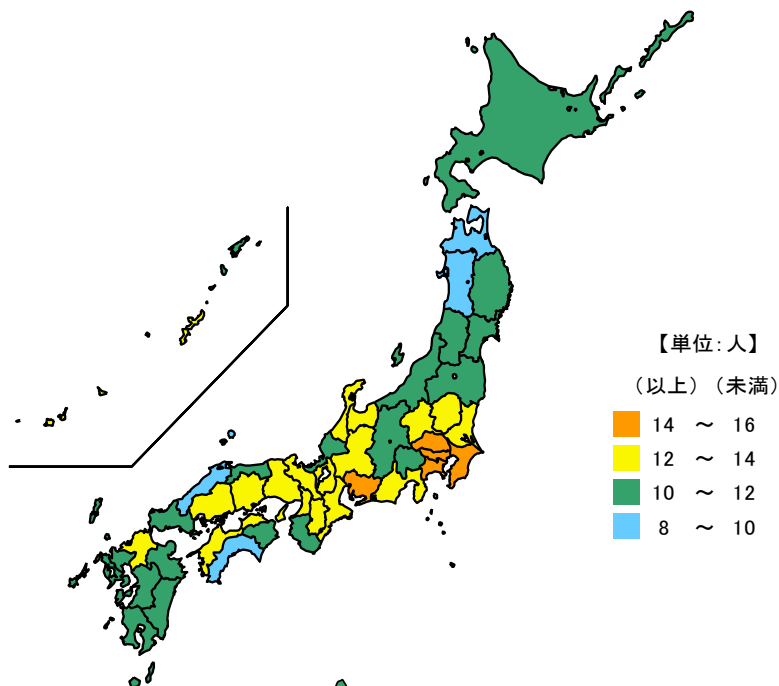

● 中学校生徒数(教員1人当たり)

令和5年5月1日

単位：人

都道府県	値	順位
全 国	12.84	
東京都	15.40	1
神奈川県	15.09	2
埼玉県	14.65	3
愛知県	14.61	4
千葉県	14.33	5
三重県	12.31	19
和歌山県	10.00	43
秋田県	10.00	44
青森県	9.81	45
島根県	9.19	46
高知県	8.46	47

単位：人

市 町	値	順位
菰野町	17.58	1
玉城町	15.69	2
朝日町	15.09	3
川越町	15.00	4
明和町	14.65	5
東員町	14.17	6
鈴鹿市	14.02	7
四日市市	13.93	8
伊勢市	13.54	9
桑名市	12.95	10
亀山市	12.62	11
名張市	12.47	12
津市	12.35	13
松阪市	12.22	14
多気町	12.00	15
いなべ市	11.22	16
度会町	10.53	17
伊賀市	10.02	18
志摩市	9.44	19
尾鷲市	9.34	20
木曾岬町	9.20	21
紀宝町	7.94	22
大台町	6.59	23
大紀町	6.43	24
鳥羽市	6.20	25
南伊勢町	6.18	26
御浜町	5.78	27
熊野市	5.54	28
紀北町	5.41	29

令和5年5月1日現在の三重県の中学校の教員1人当たり生徒数は12.31人で、全国順位は19位となっています。

県内では、少ない方から、紀北町、熊野市、御浜町の順となっており、一方、菰野町、玉城町、朝日町等で多くなっています。

【資料出所】

文部科学省「学校基本調査」

【算出方法】

中学校生徒数÷中学校教員数(本務者)

【備考】

義務教育学校(小・中学校の9年間を1つにした学校種)及び中等教育学校(中学・高校の6年間を1つにした学校種)は含まない。