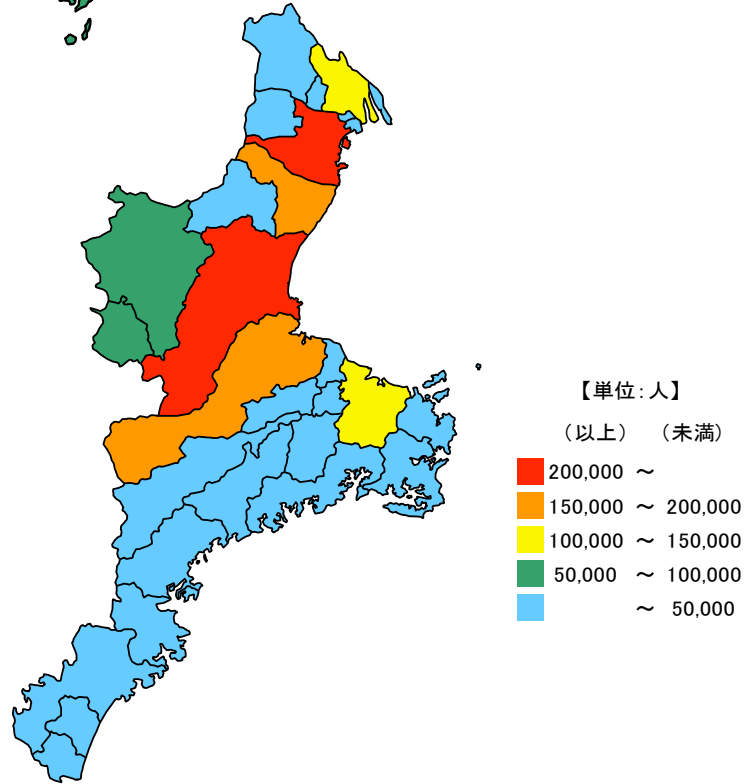

## ● 総人口

令和4年10月1日

単位：千人

都道府県	値	順位
全 国	124,947	
東京都	14,038	1
神奈川県	9,232	2
大阪府	8,782	3
愛知県	7,495	4
埼玉県	7,337	5
三重県	1,742	22
福井県	753	43
徳島県	704	44
高知県	676	45
島根県	658	46
鳥取県	544	47

単位：人

市 町	値	順位
四日市市	303,821	1
津 市	271,096	2
鈴 鹿 市	193,087	3
松 阪 市	156,324	4
桑 名 市	136,819	5
伊 勢 市	120,359	6
伊 賀 市	86,213	7
名 張 市	75,031	8
亀 山 市	49,710	9
いなべ市	44,424	10
志 摩 市	43,933	11
菰 野 町	40,269	12
東 員 町	25,759	13
明 和 町	22,281	14
鳥 羽 市	16,788	15
川 越 町	15,441	16
尾 鷲 市	15,429	17
熊 野 市	15,289	18
玉 城 町	14,861	19
紀 北 町	13,795	20
多 気 町	13,665	21
朝 日 町	11,149	22
南伊勢町	10,228	23
紀 宝 町	10,023	24
大 台 町	8,265	25
御 浜 町	7,837	26
度 会 町	7,628	27
大 紀 町	7,332	28
木 曽 岬 町	5,847	29
三 重 県	1,742,703	

総務省「人口推計」による令和4年10月1日現在の三重県の総人口は約174万人で、全国順位は22位となっています。

県内では、四日市市、津市、鈴鹿市の順に多く、10万人以上の上位6市で県全体の約68%を占めています。