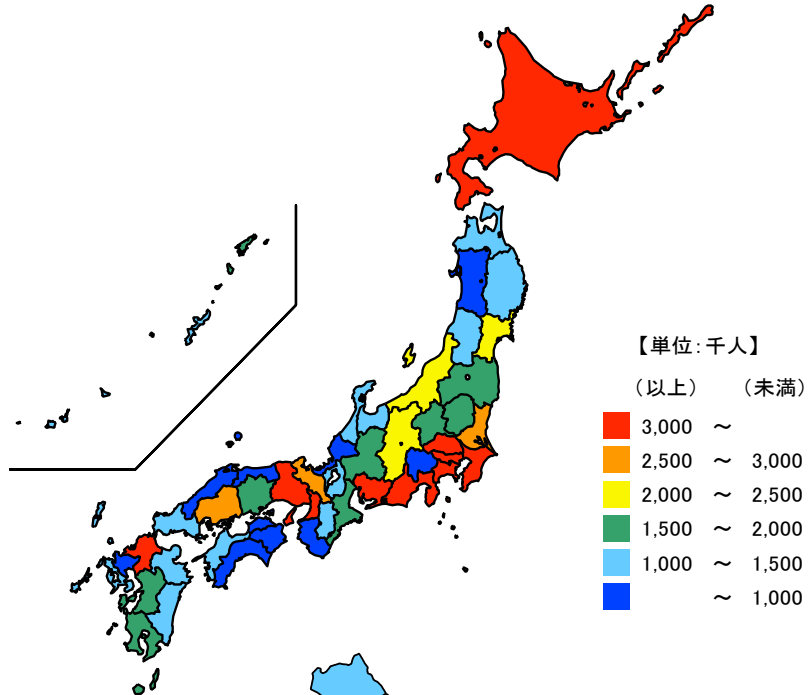

## ● 総人口

令和4年10月1日

単位：千人

都道府県	値	順位
全 国	124,947	
東京都	14,038	1
神奈川県	9,232	2
大阪府	8,782	3
愛知県	7,495	4
埼玉県	7,337	5
三重県	1,742	22
福井県	753	43
徳島県	704	44
高知県	676	45
島根県	658	46
鳥取県	544	47

単位：人

市 町	値	順位
四日市市	303,821	1
津 市	271,096	2
鈴 鹿 市	193,087	3
松 阪 市	156,324	4
桑 名 市	136,819	5
伊 勢 市	120,359	6
伊 賀 市	86,213	7
名 張 市	75,031	8
亀 山 市	49,710	9
いなべ市	44,424	10
志 摩 市	43,933	11
菰 野 町	40,269	12
東 員 町	25,759	13
明 和 町	22,281	14
鳥 羽 市	16,788	15
川 越 町	15,441	16
尾 鷲 市	15,429	17
熊 野 市	15,289	18
玉 城 町	14,861	19
紀 北 町	13,795	20
多 気 町	13,665	21
朝 日 町	11,149	22
南伊勢町	10,228	23
紀 宝 町	10,023	24
大 台 町	8,265	25
御 浜 町	7,837	26
度 会 町	7,628	27
大 紀 町	7,332	28
木 曽 岬 町	5,847	29
三 重 県	1,742,703	

総務省「人口推計」による令和4年10月1日現在の三重県の総人口は約174万人で、全国順位は22位となっています。

県内では、四日市市、津市、鈴鹿市の順に多く、10万人以上の上位6市で県全体の約68%を占めています。