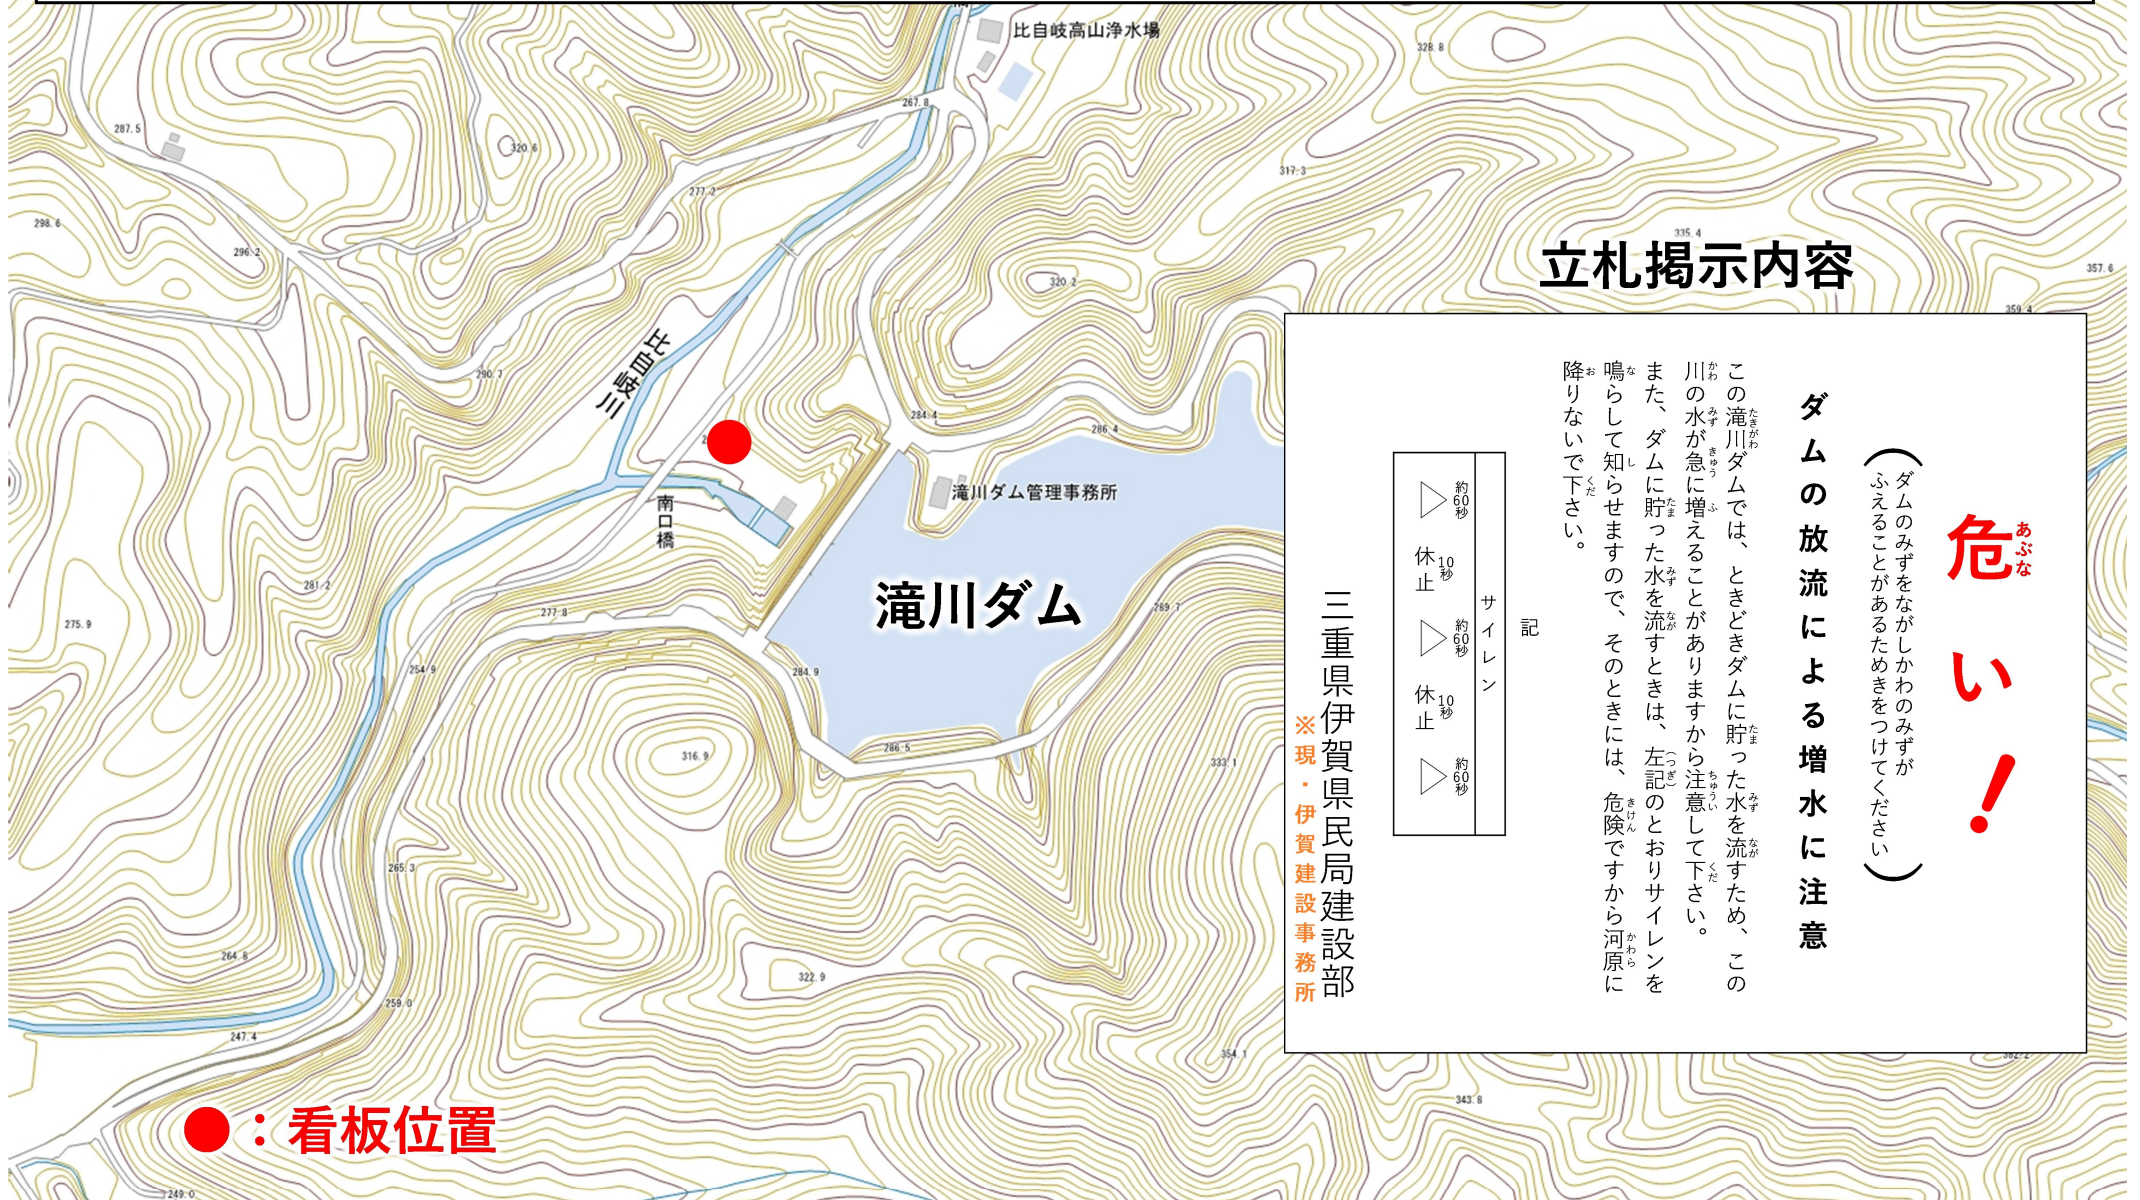

滝川ダム 一般周知立札

滝川ダムではダムの放流による増水についての注意を喚起するため、ダム直下に立札を1箇所設置しています。ダムに貯まった水を流し、川の水が急に増えることがありますので注意してください。ダムに貯まった水を流すときは立札記載のとおり、サイレンや警鐘などで知らせますのでその際は、河川に近づかないようお願いします。

立札掲示内容

（ダムのみずをながしかわのみずがふえることがあるためきをつけてください）

危
い
!

ダムの放流による増水に注意

この滝川ダムでは、ときどきダムに貯った水を流すため、この川の水が急に増えることがありますから注意して下さい。また、ダムに貯った水を流すときは、左記のとおりサイレンを鳴らして知らせますので、そのときには、危険ですから河原に降りないで下さい。

記

約60秒	サイレン
△	約60秒
休止	約60秒
△	約60秒
休止	約60秒
△	約60秒

三重県伊賀県民局建設部
※現・伊賀建設事務所

●：看板位置