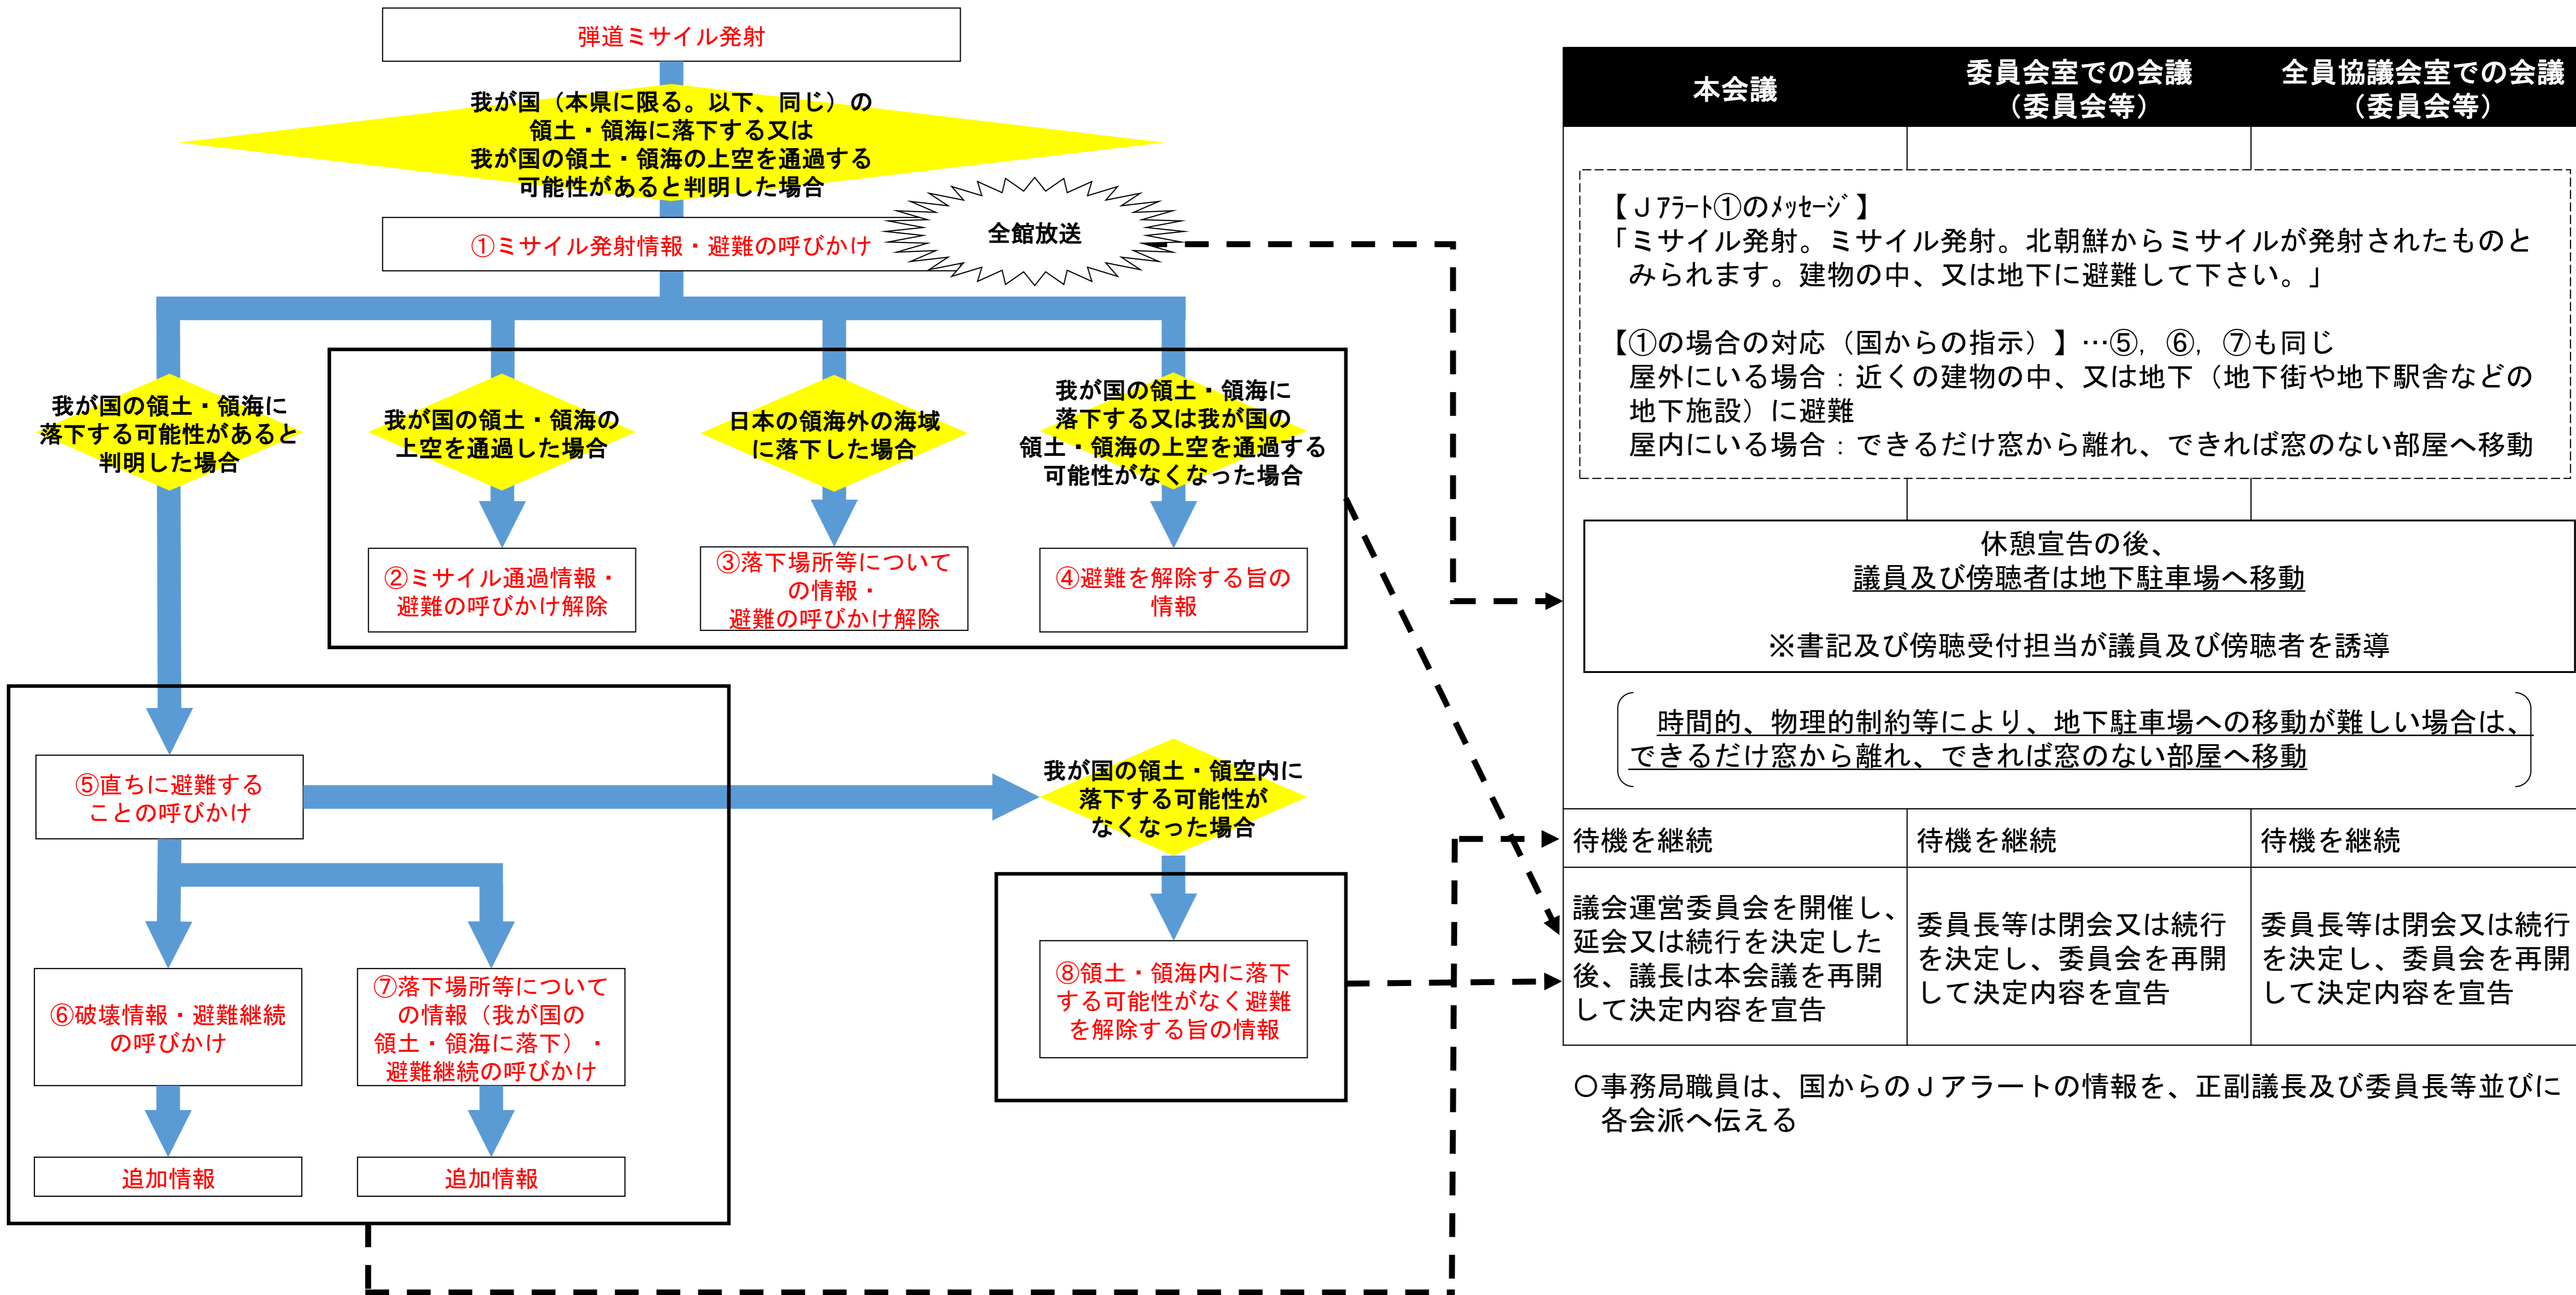

ミサイル発射時のJアラートによる情報伝達の流れと議会の対応

(注) 状況に応じて送信されるため、上記のメッセージが全て送信されるとは限らない。メッセージの内容は状況に応じて変更となる可能性がある。