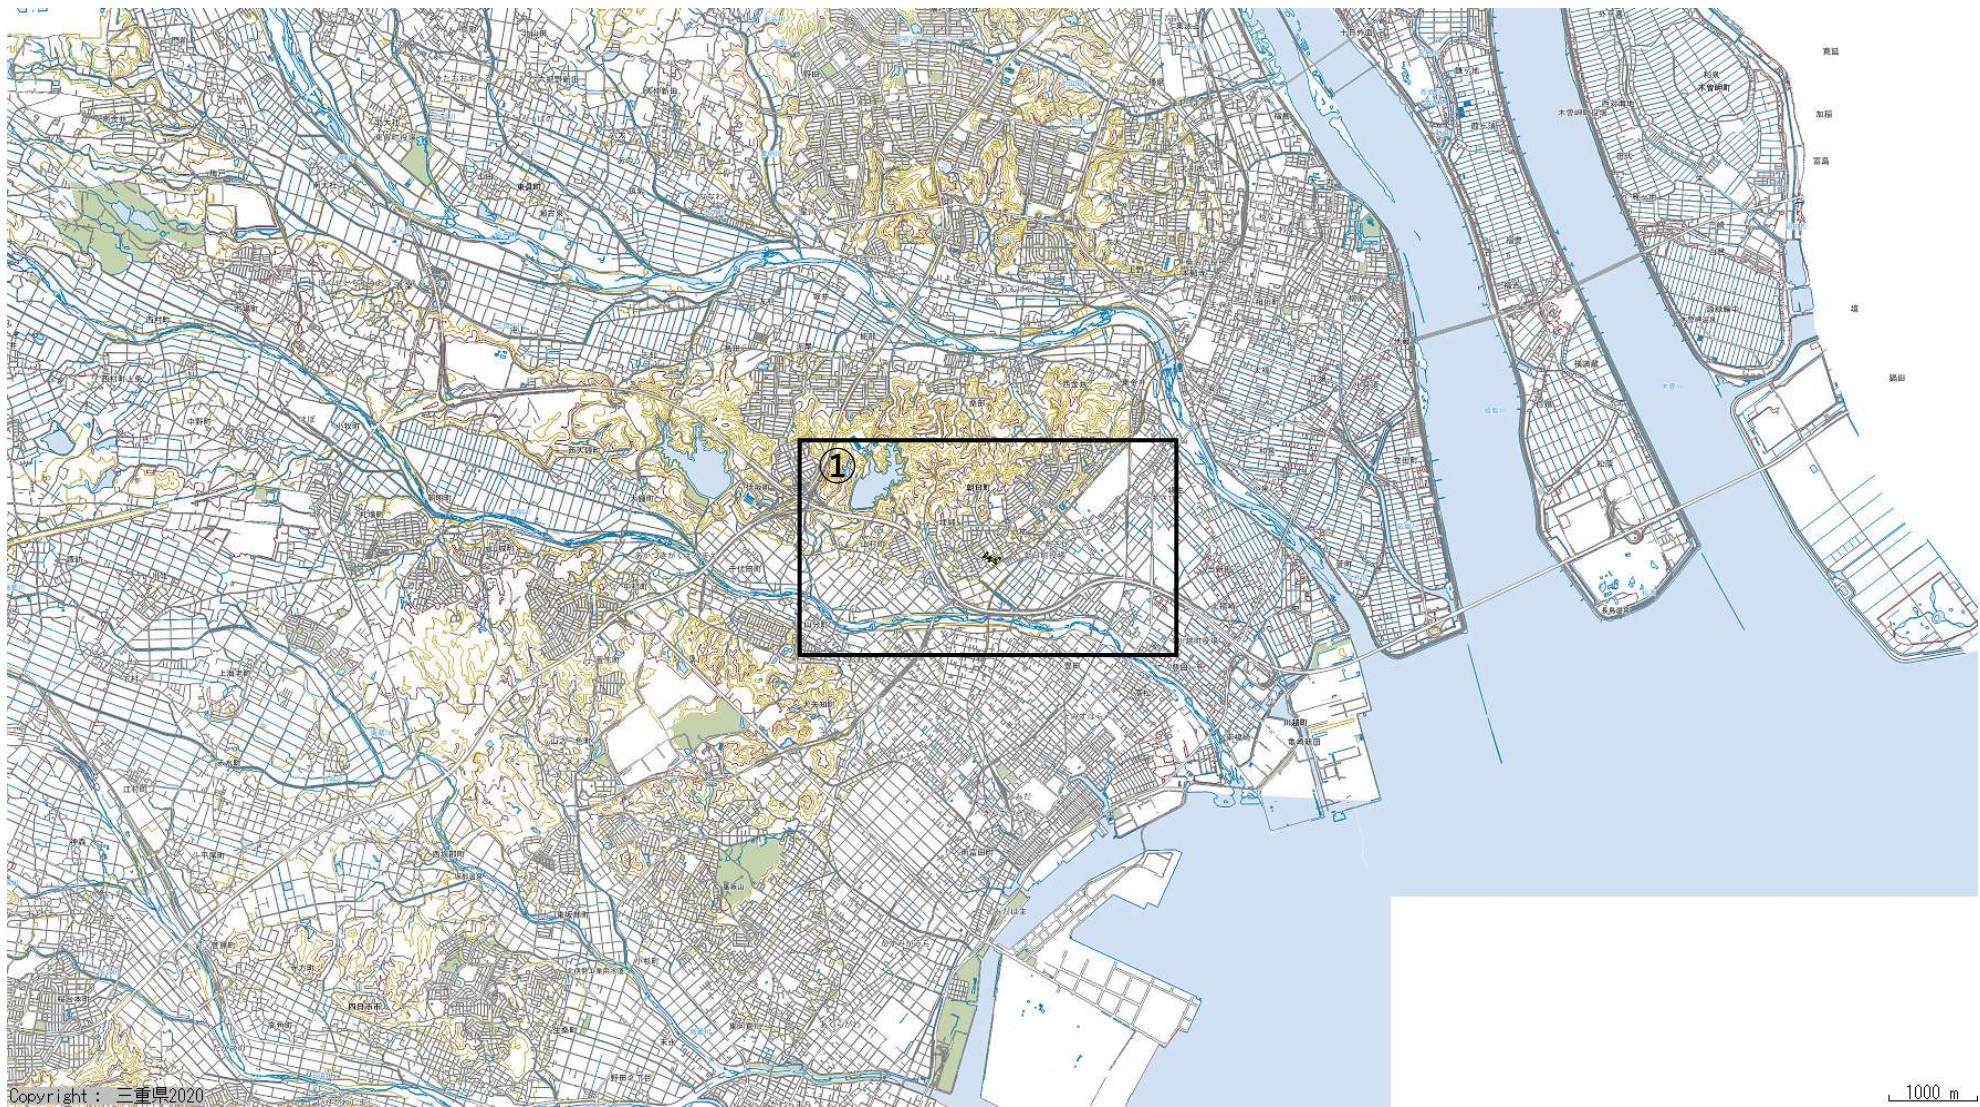

朝日町柿

5000 m

Copyright: 三重県2020

Copyright : 三重県2020

1000 m

図①