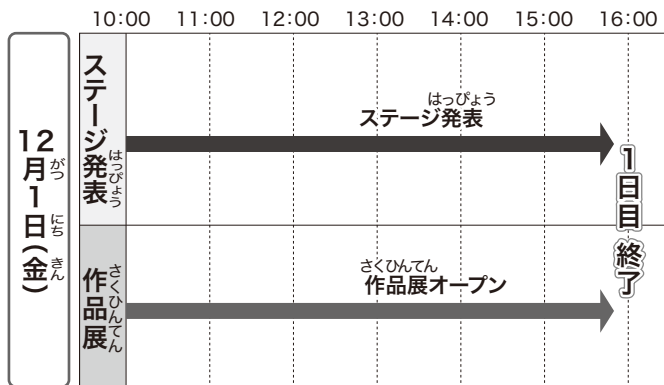

令和5年度三重県障がい者芸術文化祭 プログラム

さくひんてん じゆしやうしや はっぴよう ひやうしやう おこな
作品展の受賞者を発表し、表彰を行います。

- み えけんちじしやう ●三重県知事賞
- みえけんぎかいぎちやうしやう ●三重県議会議員賞
- とばしちやうしやう ●鳥羽市長賞
- じやうごういんかいちやうしやう ●実行委員会賞
- しやうれいしやう ●奨励賞
- しやう ●サブタイトル賞

スケジュール

1. 【作品展】
2. ○絵画 (213)、写真 (30)、書道 (39)、陶芸 (7)、手芸 (54)、工芸 (版画・彫刻含む) (83)、貼り絵・CG (52)、俳句 (11) 計 (489)
   - ○共同作品コーナー (15)
   - ○特別支援学校コーナー (三重県立特別支援学校) (18)
3. 総作品点数 522 点

出品者・所属等	(順不同)
(福) 名張育成会 ワークプレイス葉アトリエ彩、KoBo れもんぐらす、NPO 法人 ぷてい・ぼぬーる、NPO 法人工房うら、NPO 法人千姫、NPO 法人まんまんらい、アトリエ・エレマン・プレザン、いそっふ、海の子作業所、エブリー、おおさか作業所、大台町障がい者福祉会、カザハヤ園、株式会社アスリードプラス 五っぼ、きれいサポートステーション、green life project、グループホームふらっと、桑名市身体障害者福祉協会、こどもサポート教室「きらり」桑名校、こどもサポート教室「きらり」四日市校、コナラ、孤野町心身障がい者福祉会、孤野町わかば作業所、コラボ、サニープレイス、シェアホームいちご、支援センターあゆみ夢楽園、支援センターかもめ、社会福祉法人あしたば福祉会あしたば作業所、社会福祉法人ベテスタこいしろの里、社会福祉法人まほろばの里 多機能事業所 上野作業所、就労訓練支援施設 NPO 法人アシスト三重、就労継続支援 B 型 凧、就労継続支援 B 型 ピュア、就労継続支援 B 型 事業所 ナポリの台所 鈴鹿店、障害者支援施設 小山田苑、障がい福祉サービス事業所 でんでん、しらさぎ園、聖愛園、生活介護サービスあゆか、生活介護事業所あゆみ、生活介護事業所かしの木、生活介護センター NEIRO、大紀町障害者福祉会、津市身障者福祉連合会、Dontom ワークス三重津支店、名張市身体障害者互助会、南勢就労支援センター、日中一時支援事業いたずらっこ、発達支援室クオール伊勢、ファーム海女乃島、ぷらま、放課後等デイサービスハッピーテラス大矢知教室、放課後等デイサービスハッピーテラス四日市北教室、ホームケアみくも、松阪厚生病院デイケア、松阪市視覚障害者協会、松阪市身体障害者福祉協会、まつさかチャレンジドプレイス希望の園、三重県いなば園、ドリームハウス、工房いなば (生活介護)、三重県自閉症協会、三重県聴覚障害者協会、宮の里ミタスメモリアルホーム、めいわちやうしやうかいしや かい ユニバーサル就労センター、れんげの里、ワークショップみらい、松阪市立殿町中学校、三重県立特別支援学校玉城わかば学園、三重県立聾学校、伊勢市、亀山市、桑名市、鈴鹿市、津市、鳥羽市、松阪市	
【共同作品】 亀の会、こどもサポート教室「きらり」桑名校、社会福祉法人まほろばの里 しいの木園、社会福祉法人まほろばの里 多機能事業所 上野作業所、社会福祉法人夢の郷 朝海ハイム、生活介護事業所かしの木、特定非営利活動法人「ふわり」、発達支援室クオール鳥羽、放課後等デイサービスなないろ楽園、松阪厚生病院デイケア