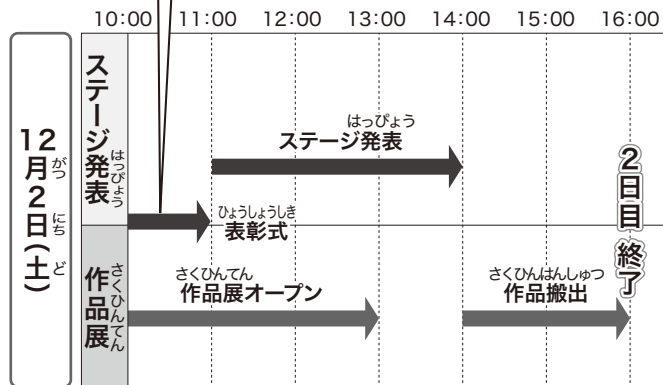

令和5年度三重県障がい者芸術文化祭 プログラム

さくひんてん じゆしやうしや はっぴよう ひやうしやう おこな
作品展の受賞者を発表し、表彰を行います。

- み えけんちじしやう ●三重県知事賞
- みえけんぎかいぎちやうしやう ●三重県議会議員賞
- とばしちやうしやう ●鳥羽市長賞
- じやうごういんかいちやうしやう ●実行委員会賞
- しやうれいしやう ●奨励賞
- しやう ●サブタイトル賞

スケジュール

1. 【作品展】
2. ○絵画 (213)、写真 (30)、書道 (39)、陶芸 (7)、手芸 (54)、工芸 (版画・彫刻含む) (83)、貼り絵・CG (52)、俳句 (11) 計 (489)
   - ○共同作品コーナー (15)
   - ○特別支援学校コーナー (三重県立特別支援学校) (18)
3. 総作品点数 522 点

出品者・所属等	(順不同)
(福) 名張育成会 ワークプレイス葉アトリエ彩、KoBo れもんぐらす、NPO 法人 ぷてい・ぼぬーる、NPO 法人工房うら、NPO 法人千姫、NPO 法人まんまんらい、アトリエ・エレマン・プレザン、いそっふ、海の子作業所、エブリー、おおさか作業所、大台町障がい者福祉会、カザハヤ園、株式会社アスリードプラス 五っぼ、きれいサポートステーション、green life project、グループホームふらっと、桑名市身体障害者福祉協会、こどもサポート教室「きらり」桑名校、こどもサポート教室「きらり」四日市校、コナラ、孤野町心身障がい者福祉会、孤野町わかば作業所、コラボ、サニープレイス、シェアホームいちご、支援センターあゆみ夢楽園、支援センターかもめ、社会福祉法人あしたば福祉会あしたば作業所、社会福祉法人ベテスタこいしろの里、社会福祉法人まほろばの里 多機能事業所 上野作業所、就労訓練支援施設 NPO 法人アシスト三重、就労継続支援 B 型 凧、就労継続支援 B 型 ピュア、就労継続支援 B 型 事業所 ナポリの台所 鈴鹿店、障害者支援施設 小山田苑、障がい福祉サービス事業所 でんでん、しらさぎ園、聖愛園、生活介護サービスあゆか、生活介護事業所あゆみ、生活介護事業所かしの木、生活介護センター NEIRO、大紀町障害者福祉会、津市身障者福祉連合会、Dontom ワークス三重津支店、名張市身体障害者互助会、南勢就労支援センター、日中一時支援事業いたずらっこ、発達支援室クオール伊勢、ファーム海女乃島、ぷらま、放課後等デイサービスハッピーテラス大矢知教室、放課後等デイサービスハッピーテラス四日市北教室、ホームケアみくも、松阪厚生病院デイケア、松阪市視覚障害者協会、松阪市身体障害者福祉協会、まつさかチャレンジドプレイス希望の園、三重県いなば園、ドリームハウス、工房いなば (生活介護)、三重県自閉症協会、三重県聴覚障害者協会、宮の里ミタスメモリアルホーム、めいわちやうしやうかいしや かい ユニバーサル就労センター、れんげの里、ワークショップみらい、松阪市立殿町中学校、三重県立特別支援学校玉城わかば学園、三重県立聾学校、伊勢市、亀山市、桑名市、鈴鹿市、津市、鳥羽市、松阪市	
【共同作品】 亀の会、こどもサポート教室「きらり」桑名校、社会福祉法人まほろばの里 しいの木園、社会福祉法人まほろばの里 多機能事業所 上野作業所、社会福祉法人夢の郷 朝海ハイム、生活介護事業所かしの木、特定非営利活動法人「ふわり」、発達支援室クオール鳥羽、放課後等デイサービスなないろ楽園、松阪厚生病院デイケア