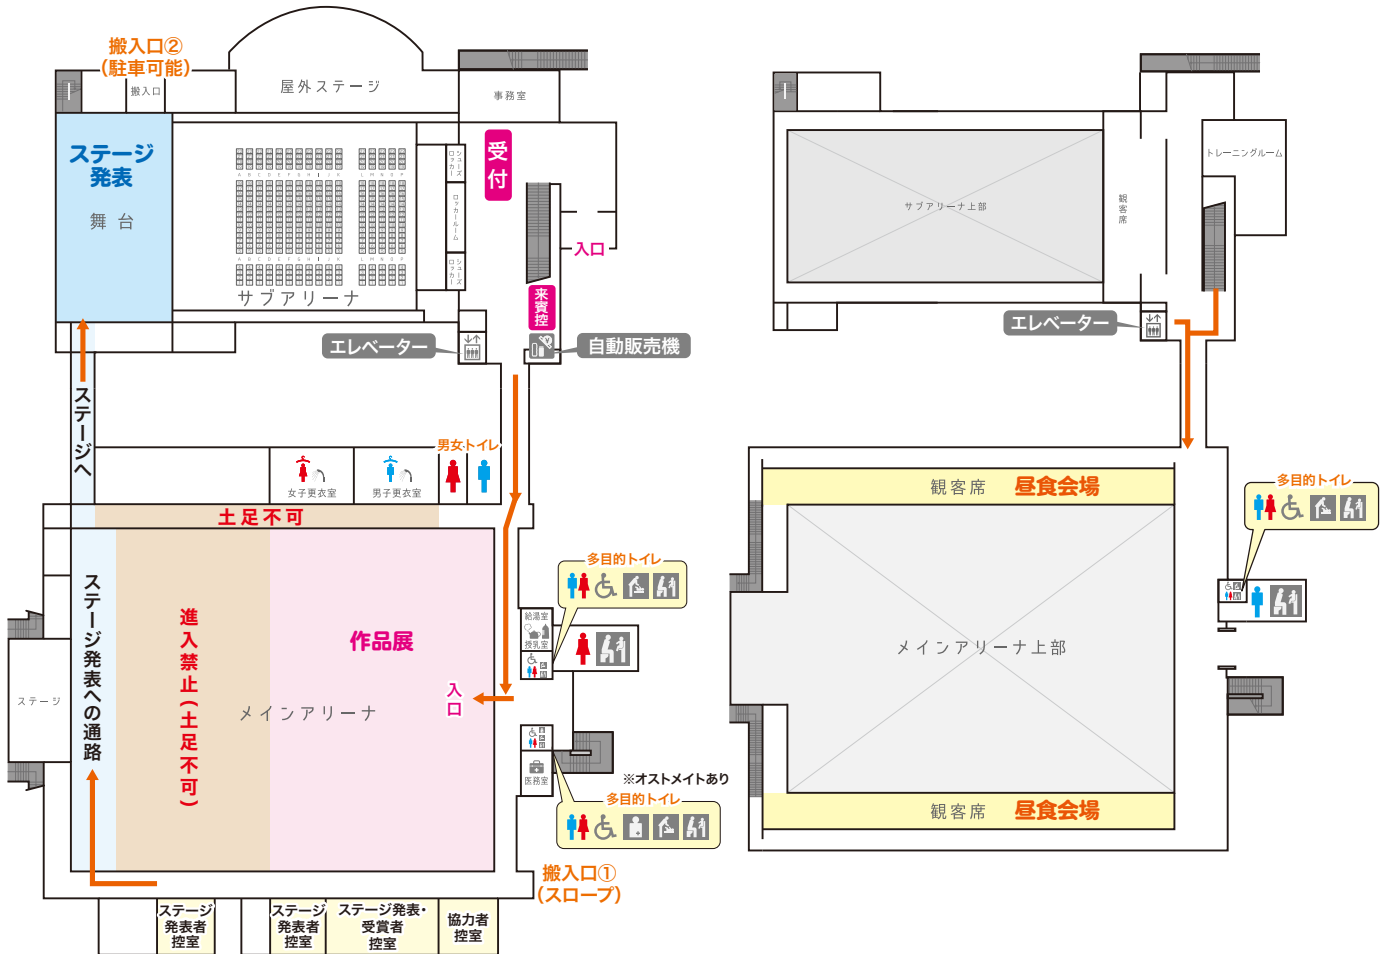

とばし みん たい いく かん し せつ ない あん ない ず
鳥羽市民体育館 施設案内図

1F

2F