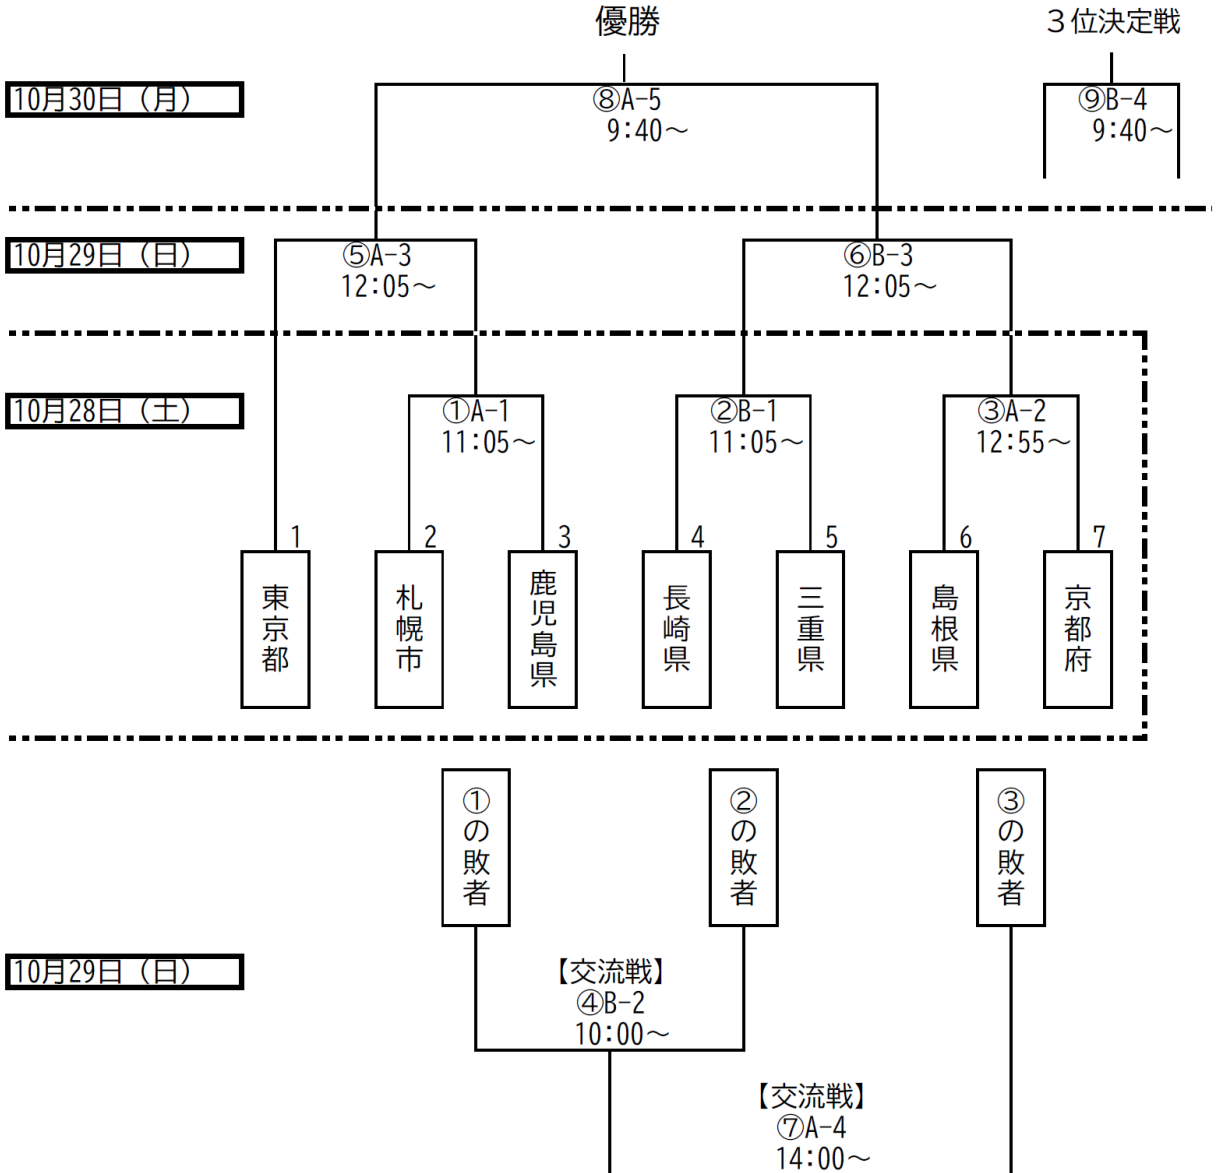

組合せ

国分運動公園（A：陸上競技場，B：多目的広場）

【組合せ】

【参加チーム】

北海道・東北	関東	北信越・東海	近畿	中国・四国	九州	開催地
札幌市	東京都	三重県	京都府	島根県	長崎県	鹿児島県