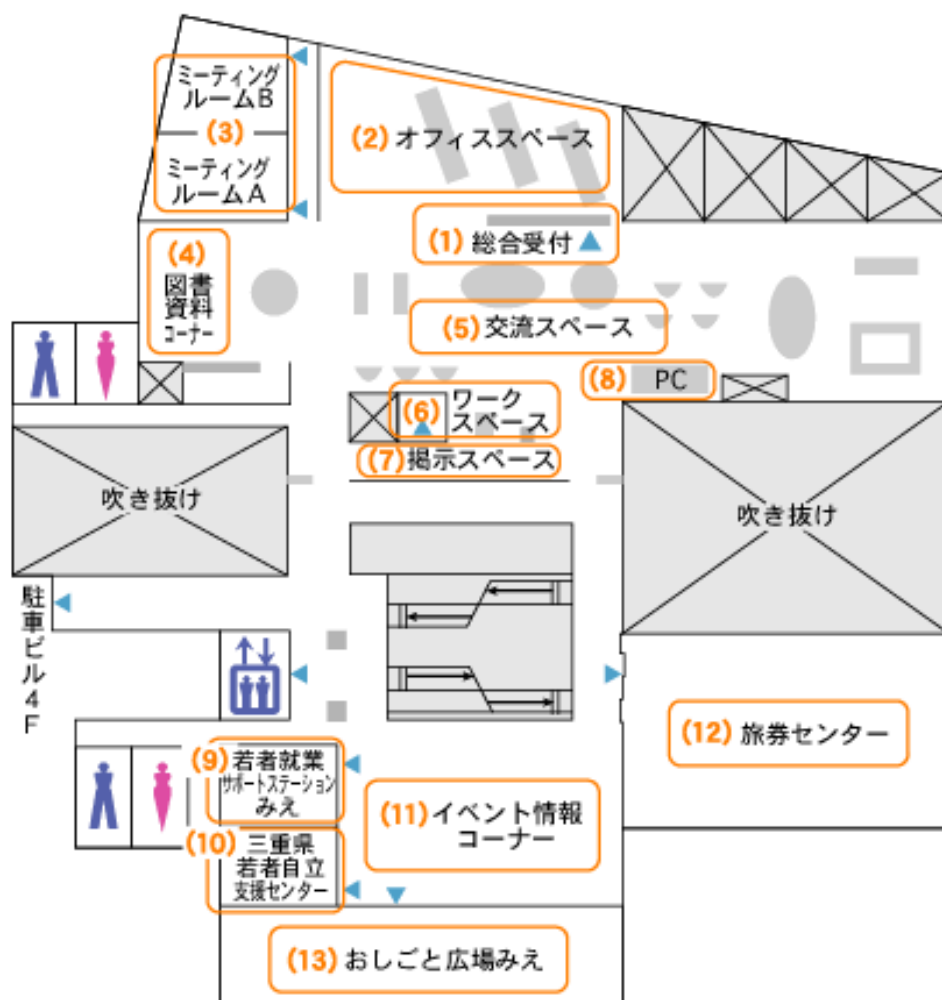

## ○施設詳細図（アスト津3階フロアガイド）

- ・ 展示会場は、上図の「イベント情報コーナー」です。
- ・ 徒歩、鉄道でお越しの方は、津駅東口から徒歩約1分です。
- ・ お車でお越しの方は、アスト津駐車場4階の連絡口からお越しください。