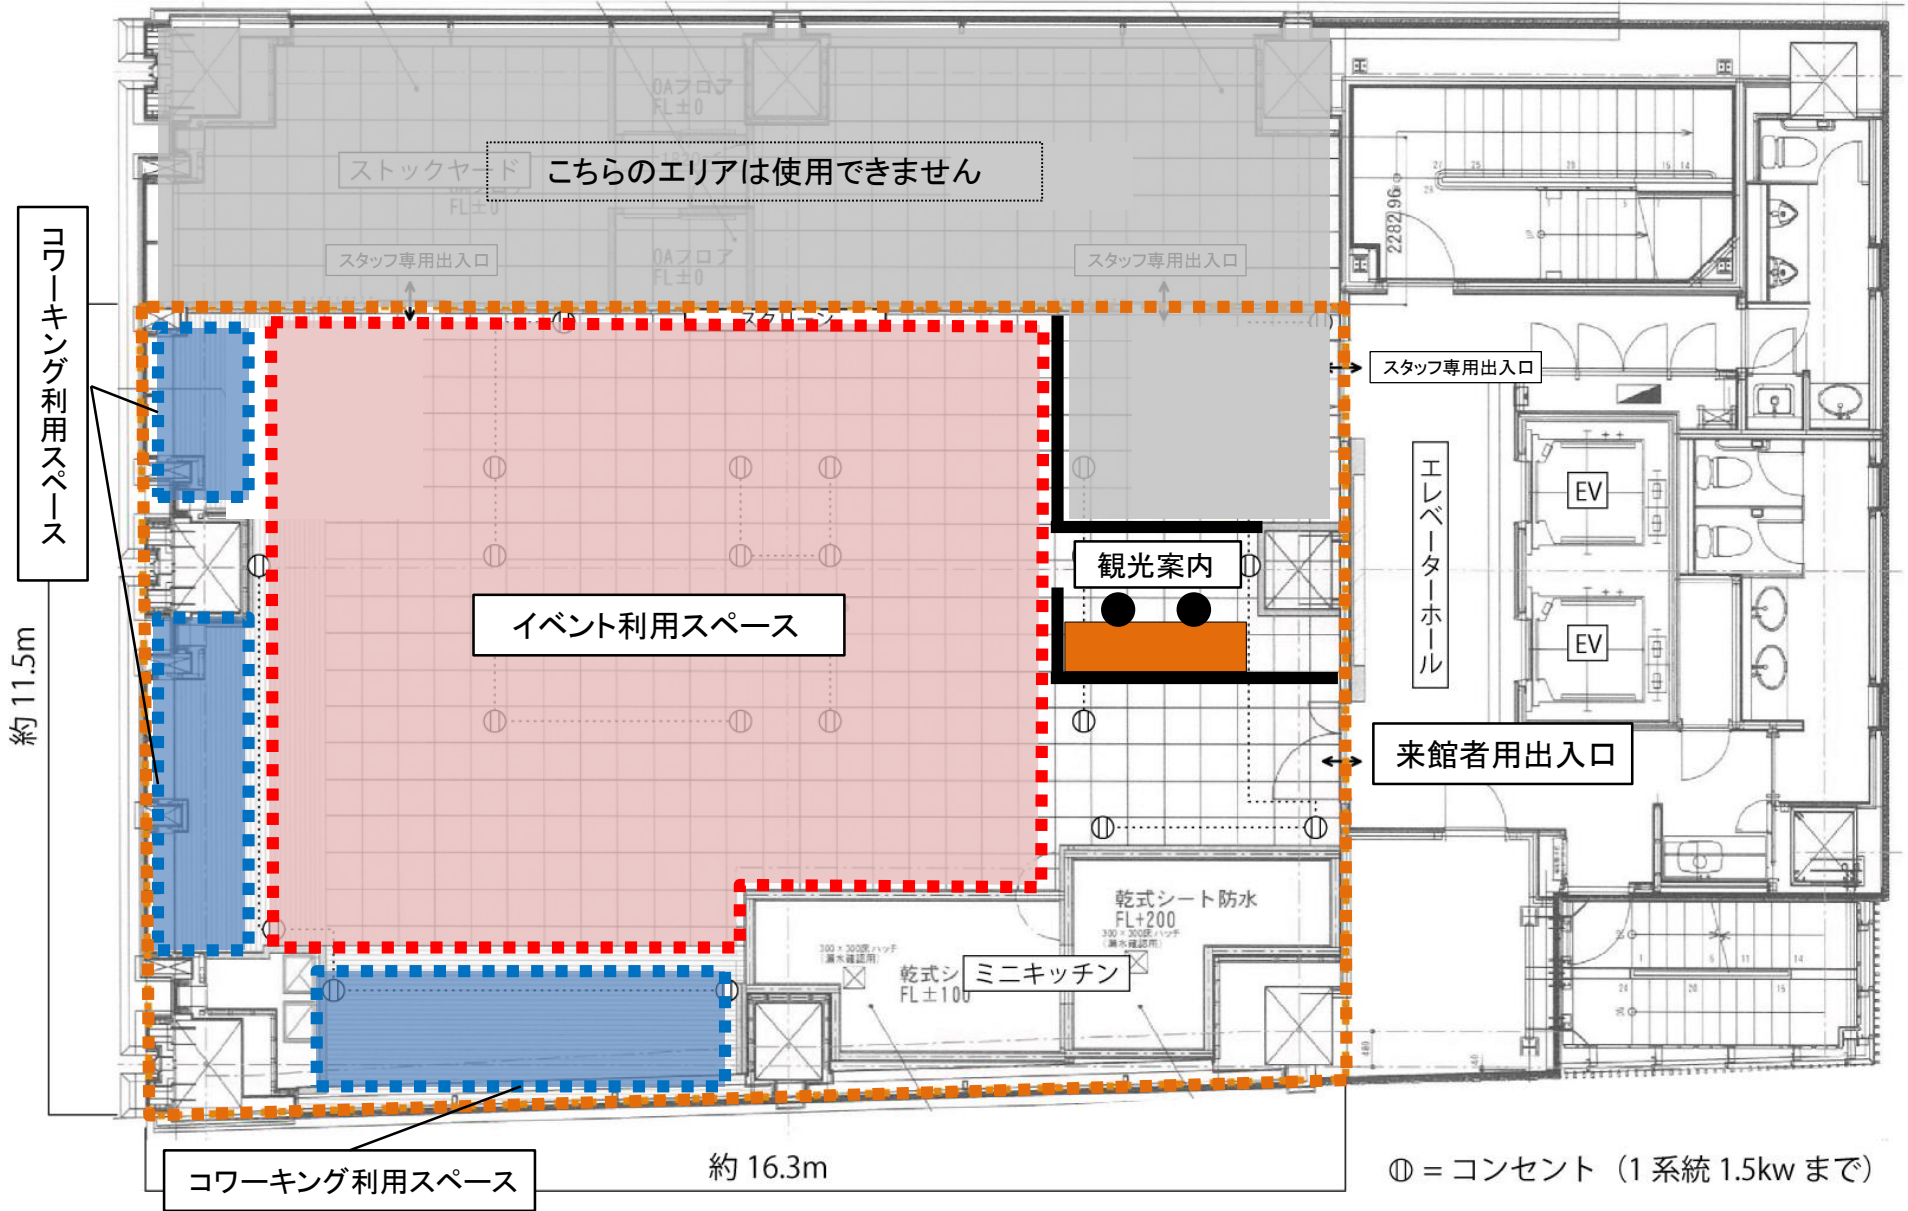

コミュニティスペース図面

約 187.69 m² (ミニキッチンを含む)

イベント利用スペース

コワーキング利用スペース

コワーキング利用スペース

約 16.3m

⓪ = コンセント (1系統 1.5kw まで)