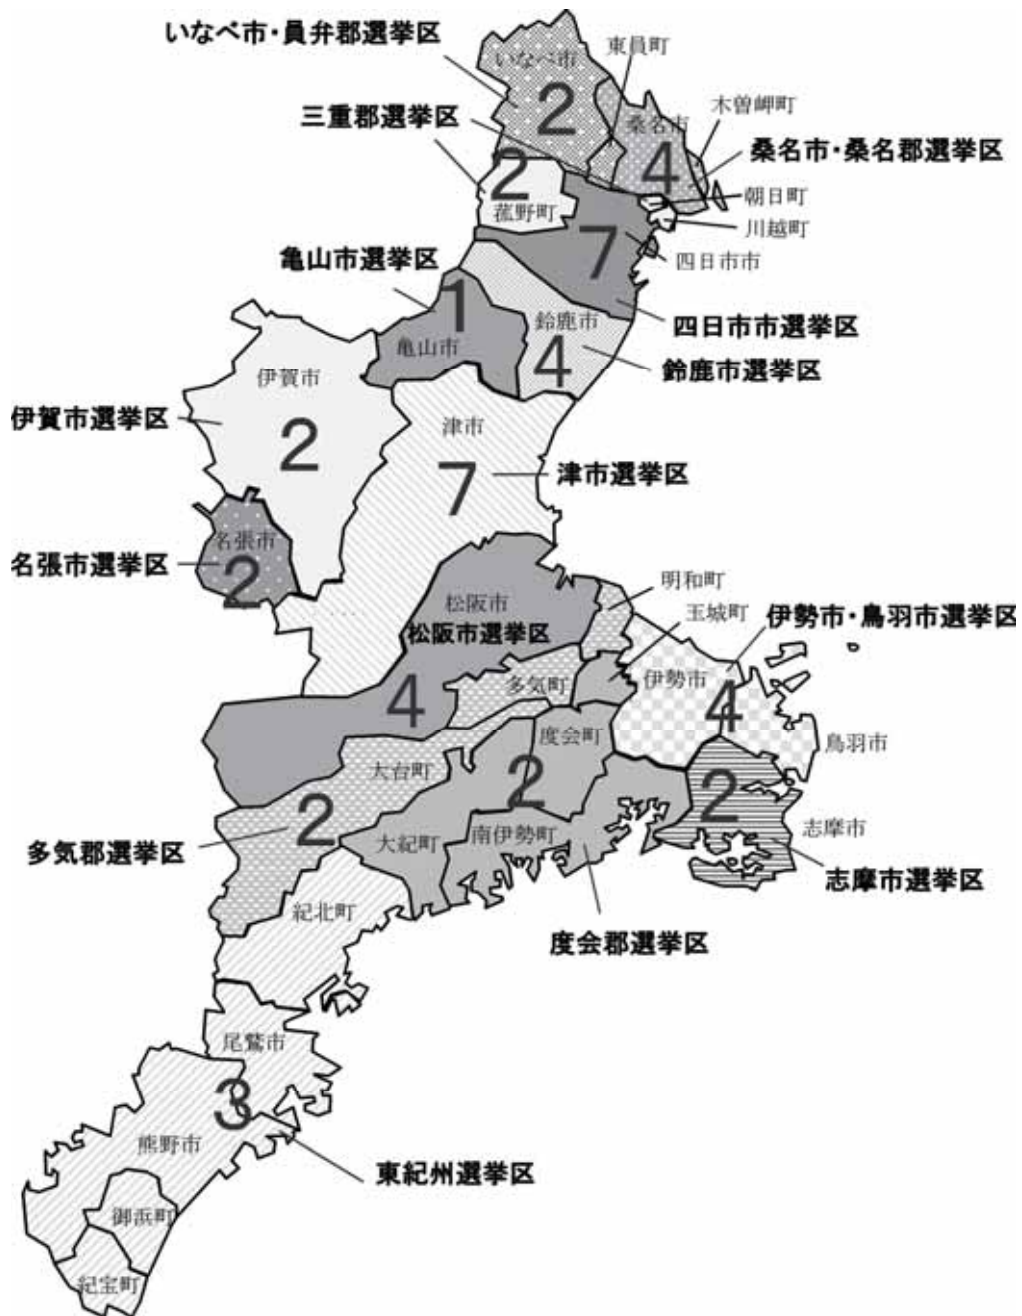

4 選挙区と定数

(1) 衆議院（小選挙区選出）議員の選挙区 ※

衆議院（小選挙区選出）議員の選挙区

第1区	津市、松阪市
第2区	四日市市（日永、四郷、内部、塩浜、小山田、河原田、水沢、楠地区市民センター管内）、鈴鹿市、名張市、亀山市、伊賀市
第3区	四日市市（第2区に属しない区域）、桑名市、いなべ市、桑名郡、員弁郡、三重郡
第4区	伊勢市、尾鷲市、鳥羽市、熊野市、志摩市、多気郡、度会郡、北牟婁郡、南牟婁郡

※ 衆議院（小選挙区選出）議員の選挙区については、令和3年10月31日執行第49回衆議院議員総選挙時現在

(2) 三重県議会議員の選挙区と定数 ※

津市選挙区	津市	亀山市選挙区	亀山市
四日市市選挙区	四日市市	いなべ市・員弁郡選挙区	いなべ市、員弁郡
伊勢市・鳥羽市選挙区	伊勢市、鳥羽市	志摩市選挙区	志摩市
松阪市選挙区	松阪市	伊賀市選挙区	伊賀市
桑名市・桑名郡選挙区	桑名市、桑名郡	三重郡選挙区	三重郡
鈴鹿市選挙区	鈴鹿市	多気郡選挙区	多気郡
名張市選挙区	名張市	度会郡選挙区	度会郡
東紀州選挙区	尾鷲市、熊野市、 北牟婁郡、南牟婁郡		

※三重県議会議員の選挙区と定数については、令和5年4月9日執行三重県議会議員選挙時現在