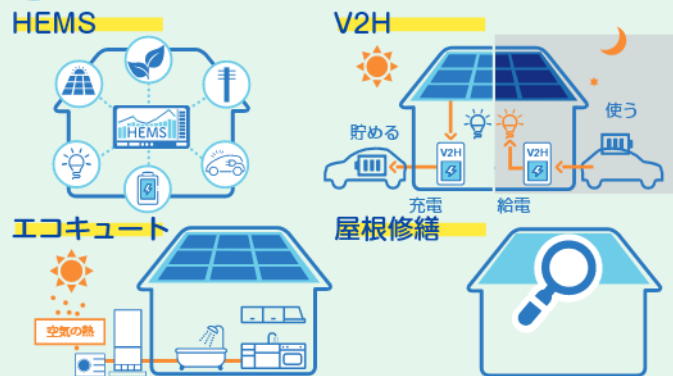

三重県民の皆さまへ

三重県では、2050年までに県域からの温室効果ガスの排出実質ゼロをめざして、さまざまな取組を進めています。

本事業は、共同購入によるスケールメリットを活かし、県民の皆さまが太陽光パネル等をよりお得にご購入いただける仕組みです。

温室効果ガス削減のため、環境にやさしい電気の導入をご自宅や事務所でぜひご検討ください。

三重県知事 一見 勝之

無料の参加登録をすると、ご自宅に導入した場合のお見積もりが確認できます。

太陽光パネル+蓄電池保証

- システム保証 15年
- 自然災害補償 10年
- パネル出力保証 20年
- 施工保証 10年
- 蓄電池製品保証 10年

太陽光パネル保証

- システム保証 15年
- 自然災害補償 10年
- パネル出力保証 20年
- 施工保証 10年

蓄電池保証

- 自然災害補償 10年
- 施工保証 10年
- 蓄電池製品保証 10年

オプションも選べる

よくある質問

Q 誰でも参加できますか？

A 太陽光パネルや蓄電池を設置する建物が協力的町内にあれば、個人も法人も参加できます。

Q メーカーや製品は選べますか？

A ご購入いただけるのはキャンペーンで選定されたメーカー製品のみとなりますが、十分な品質をクリアした製品を選定しておりますのでご安心ください。

Q 蓄電池があると停電時、どれくらいの電気が使えますか？

A 6.5kWhの蓄電池が容量フル充電されていた場合、携帯の充電やテレビ、照明、冷蔵庫などの機器(約435W)を約11時間、連続使用可能です。長引く停電にも対応できるため、夜でも電気が使えるので安心です。