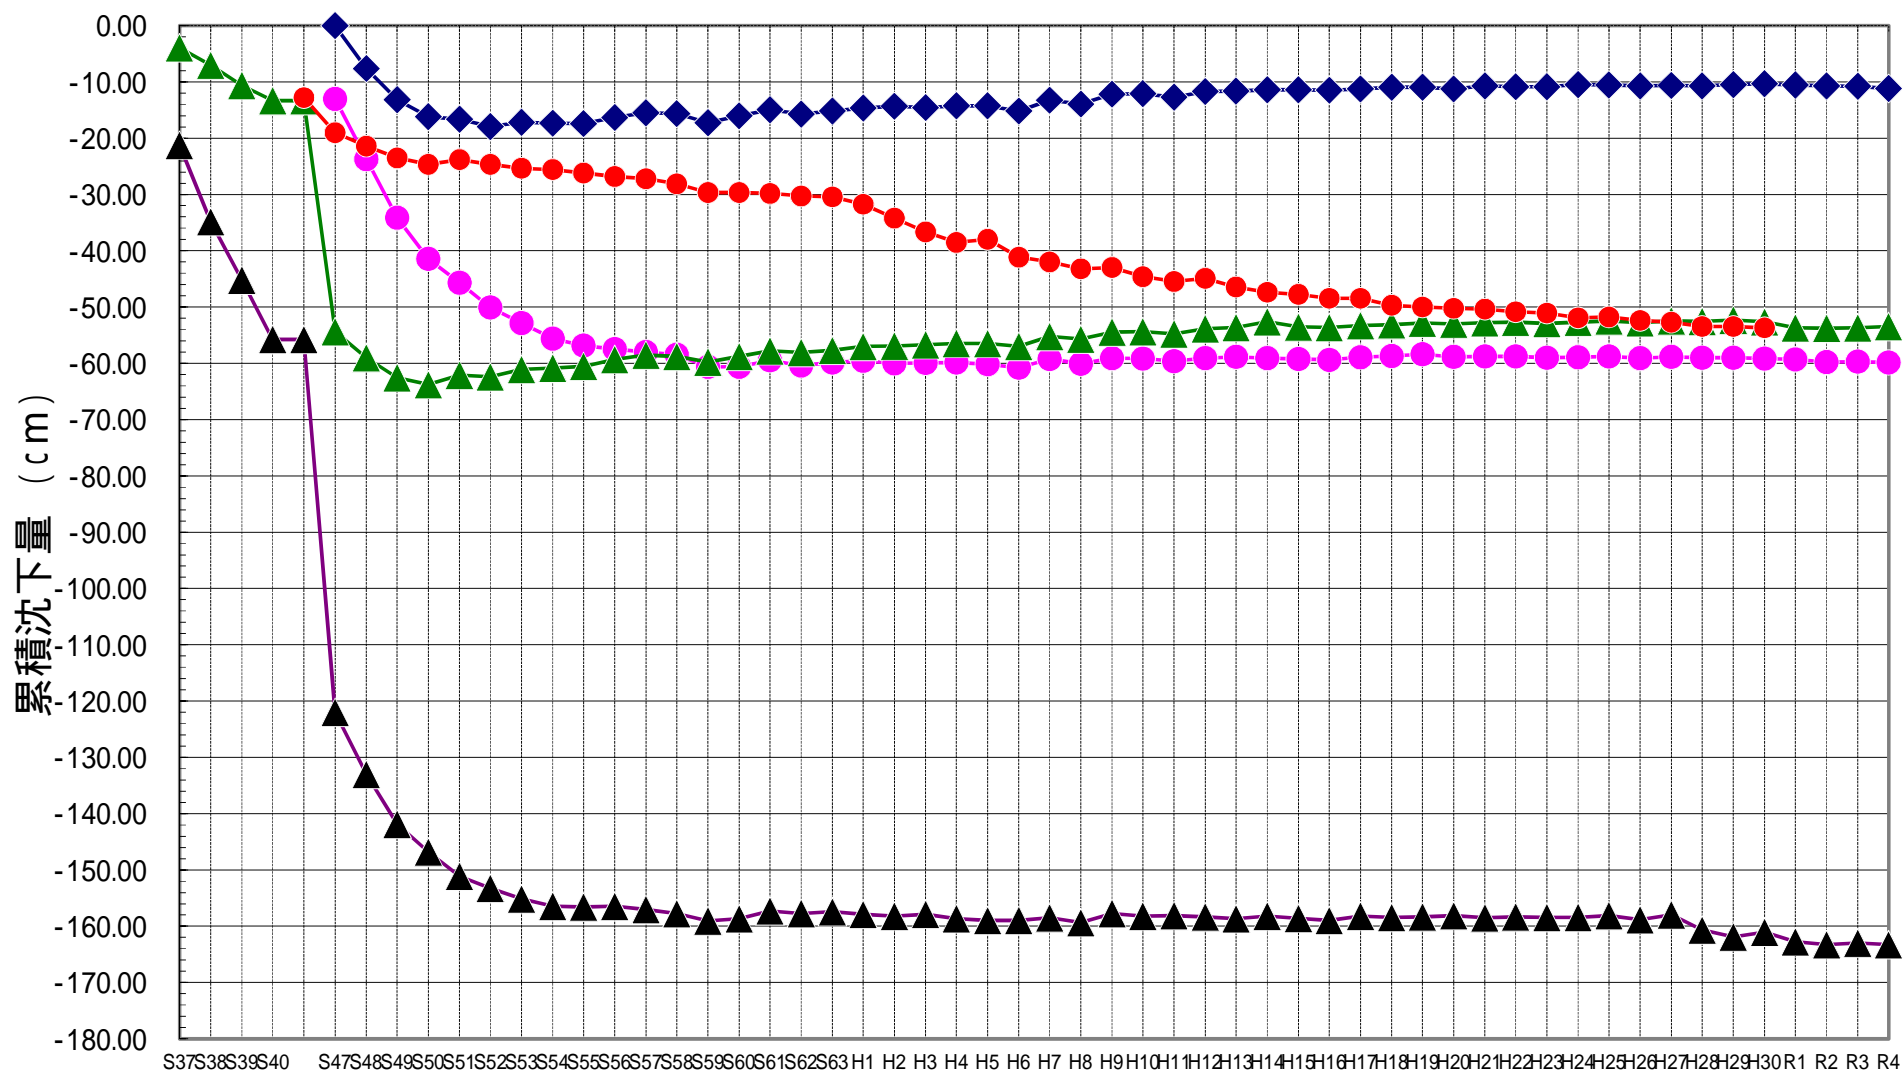

図 - 1 主な水準点の経年変化

- ◆ 四日市市富田一色町
- 桑名市城南萱町
- ▲ 川越町大字豊田一色
- 桑名市多度町平古(平賀)
- ▲ 桑名市長島町白鷄