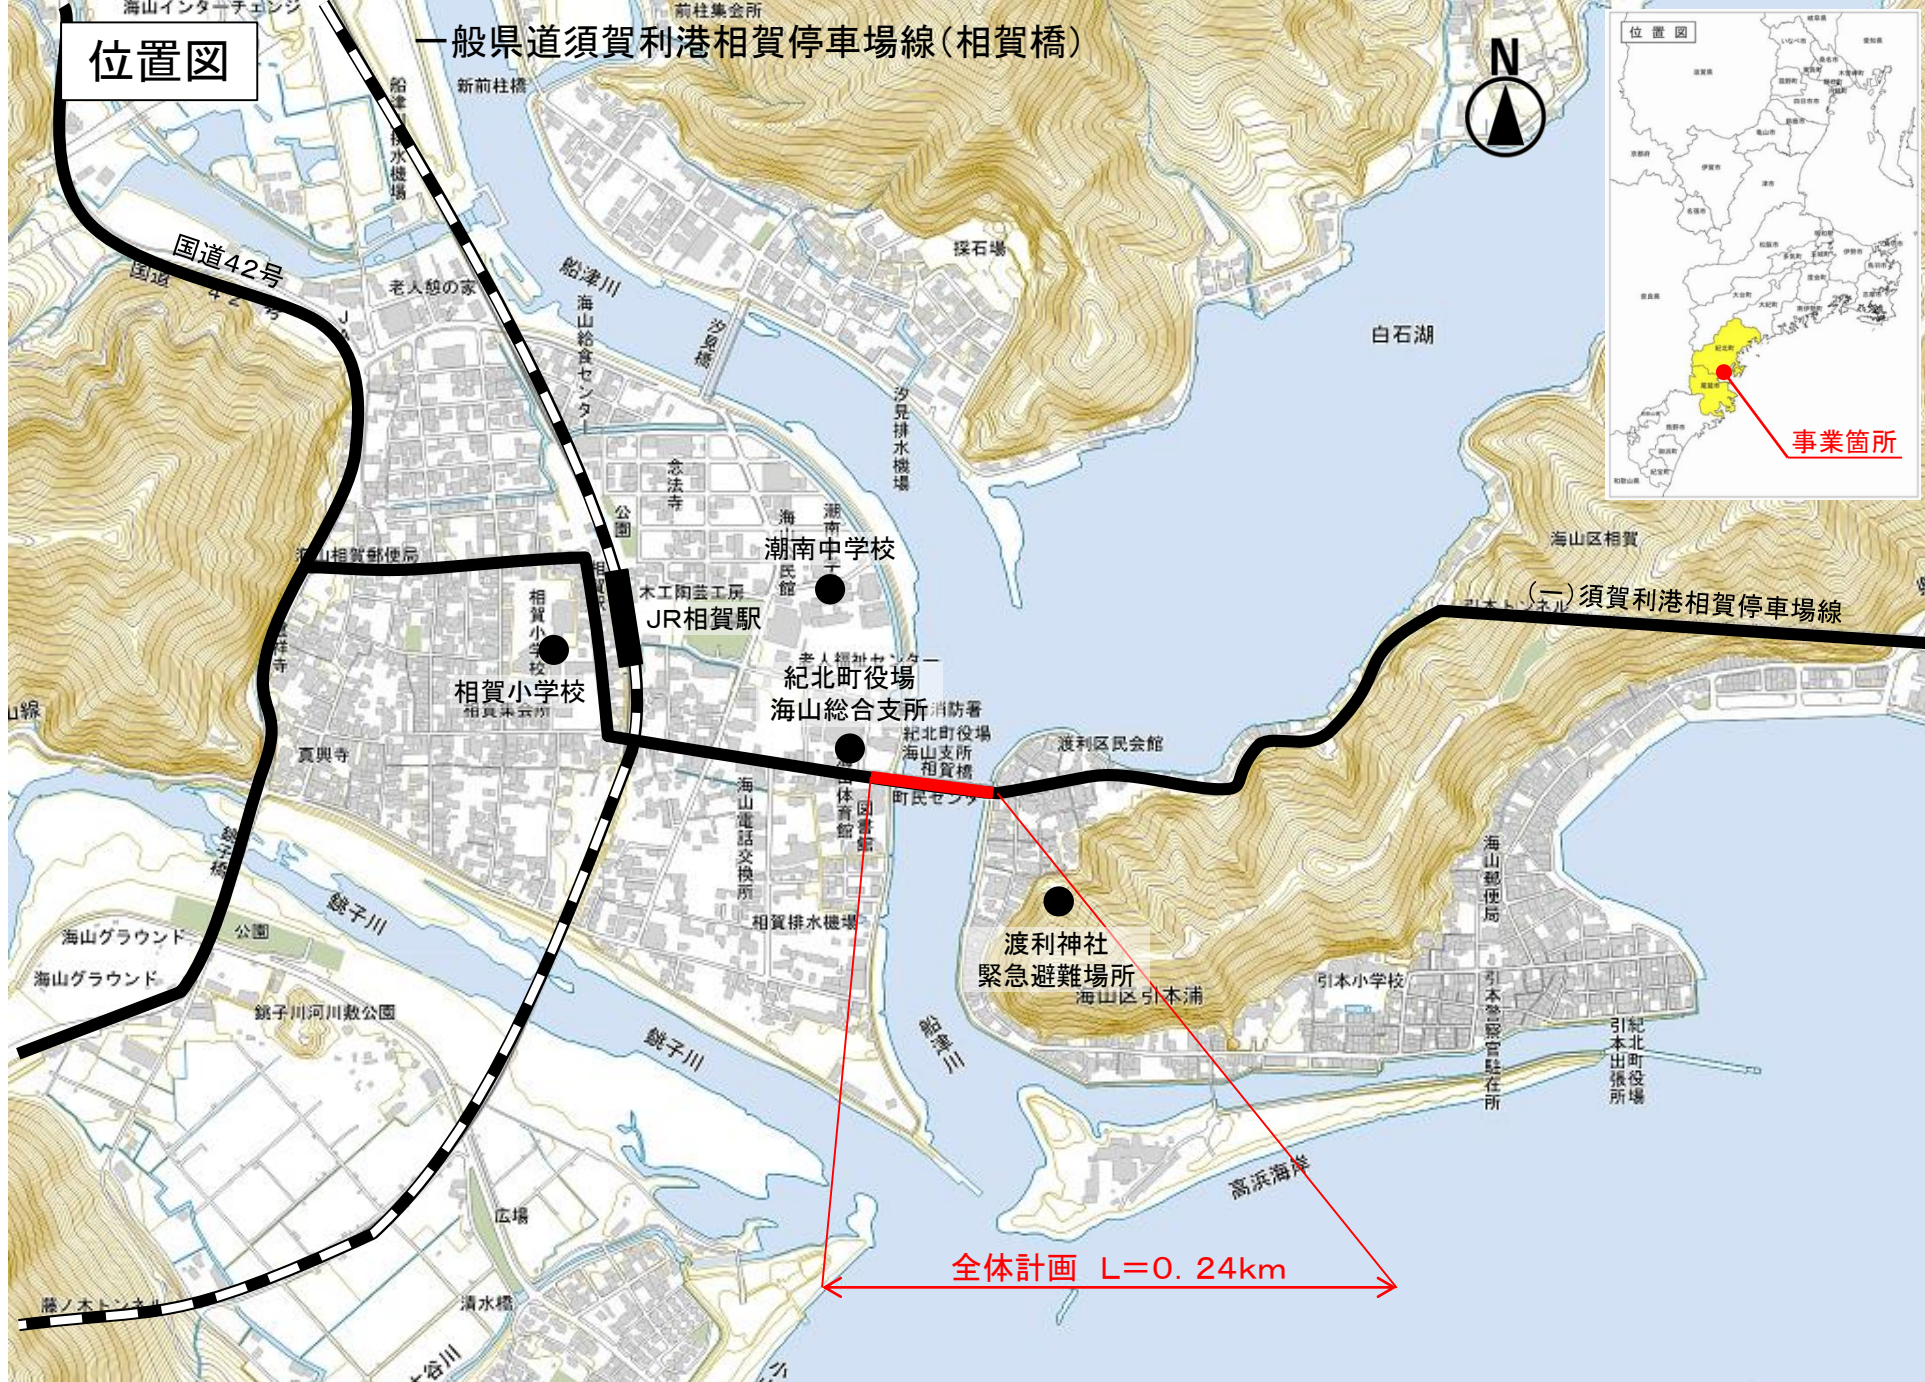

位置図

一般県道須賀利港相賀停車場線(相賀橋)

全体計画 L=0.24km

一般県道須賀利港相賀停車場線(相賀橋)仮橋写真