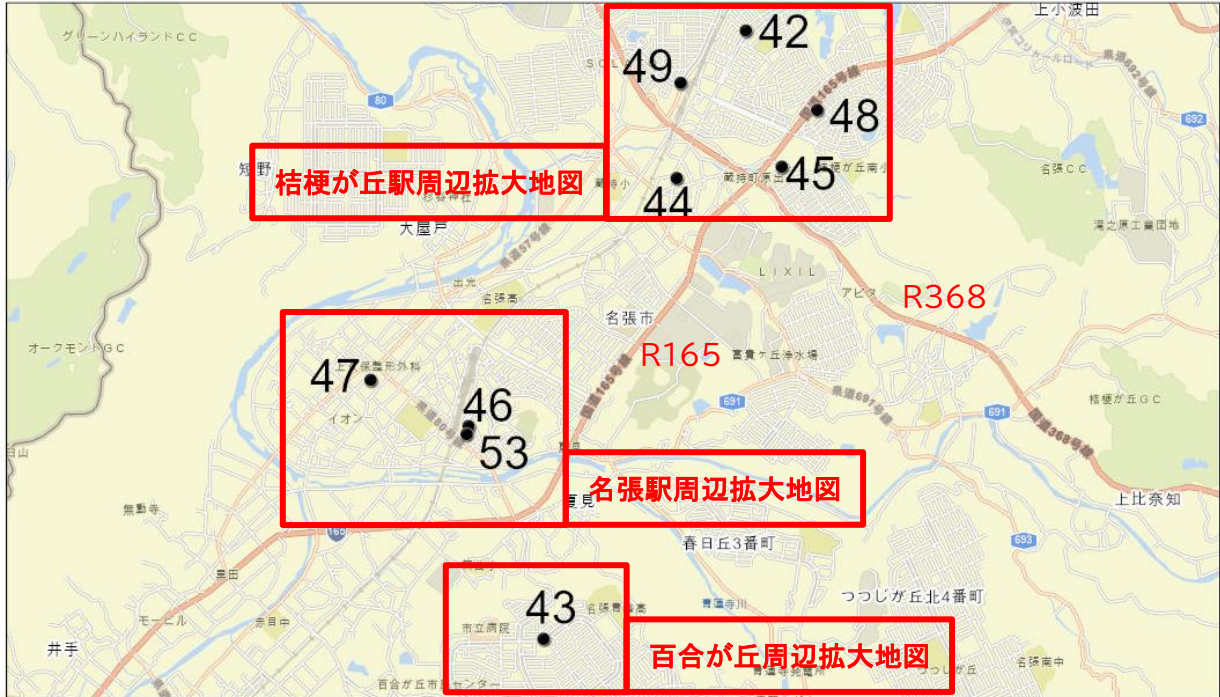

名張市

広域地図

桔梗が丘駅周辺拡大

No.	42	登録日	H27.3.31	電話番号	0595-65-5727	
名称ふりがな	いのうえふどうさん					
名称	(株)井上不動産					
郵便番号	518-0621					
所在地ふりがな	ききょうがおか1ばんちょう4-86					
所在地	名張市桔梗が丘1番町4-86					
宅建業免許証番号	三重(8)第1740	所属団体				宅建
URL	http://www.inoue-fu.jp					
E-mail	info@inoue-fu.jp					
No.	44	登録日	H27.3.31	電話番号	0595-63-8950	
名称ふりがな	さんぐりーん					
名称	(株)サングリーン					
郵便番号	518-0752					
所在地ふりがな	くらもちちょう はらで1699					
所在地	名張市蔵持町原出1699					
宅建業免許証番号	三重(7)第2177	所属団体				宅建
URL	http://www.sungreen.info					
E-mail	estate@sungreen.info					
No.	45	登録日	H27.3.31	電話番号	0595-66-0323	
名称ふりがな	せかんどはうす					
名称	(有)セカンドハウス					
郵便番号	518-0752					
所在地ふりがな	くらもちちょう はらで1270-3					
所在地	名張市蔵持町原出1270-3					
宅建業免許証番号	三重(3)第2936	所属団体				宅建
URL	http://www.2house.jp					
E-mail	office1@2house.jp					
No.	48	登録日	H27.3.31	電話番号	0595-65-5108	
名称ふりがな	めいはんふどうさん					
名称	名阪不動産					
郵便番号	518-0625					
所在地ふりがな	ききょうがおか5ばんちょう1がいく22ばんち6					
所在地	名張市桔梗が丘5番町1街区22番地6					
宅建業免許証番号	三重(5)第2488	所属団体				宅建
URL	http://www.meihan.ne.jp					
E-mail	service@meihan.ne.jp					