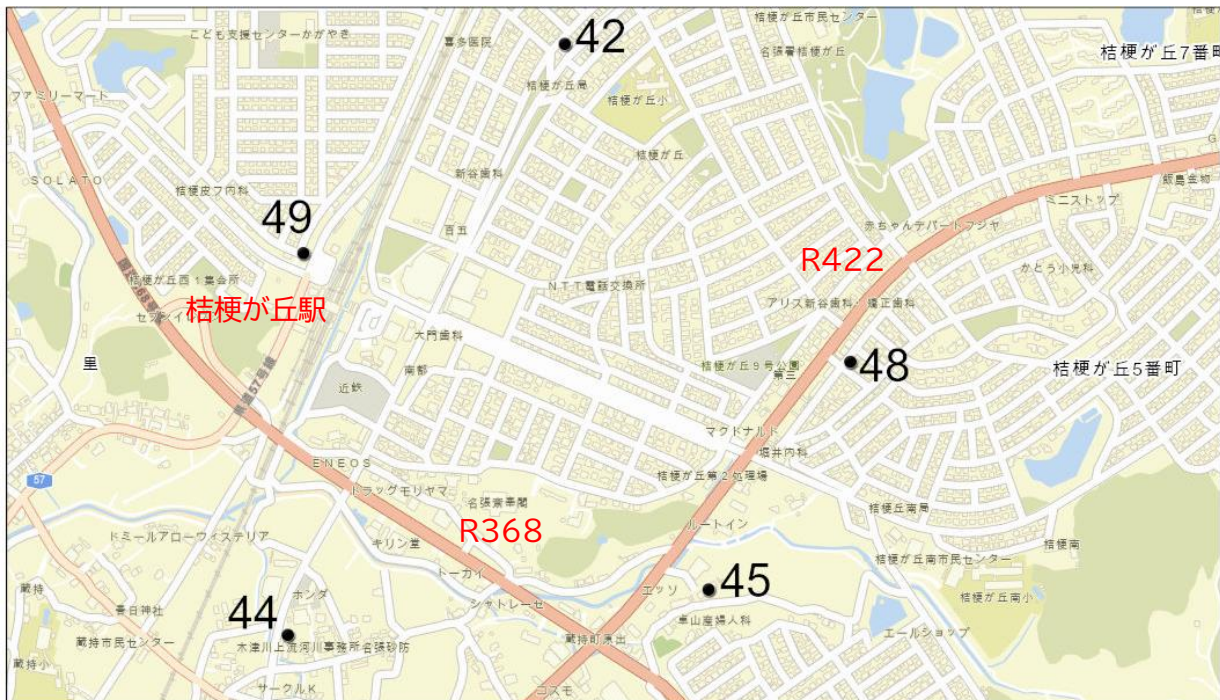

名張市

広域地図

桔梗が丘駅周辺拡大

No.	42	登録日	H27.3.31	電話番号	0595-65-5727	
名称ふりがな	いのうえふどうさん					
名称	(株)井上不動産					
郵便番号	518-0621					
所在地ふりがな	ききょうがおか1ばんちょう4-86					
所在地	名張市桔梗が丘1番町4-86					
宅建業免許証番号	三重(8)第1740	所属団体				宅建
URL	http://www.inoue-fu.jp					
E-mail	info@inoue-fu.jp					
No.	44	登録日	H27.3.31	電話番号	0595-63-8950	
名称ふりがな	さんぐりーん					
名称	(株)サングリーン					
郵便番号	518-0752					
所在地ふりがな	くらもちちょう はらで1699					
所在地	名張市蔵持町原出1699					
宅建業免許証番号	三重(7)第2177	所属団体				宅建
URL	http://www.sungreen.info					
E-mail	estate@sungreen.info					
No.	45	登録日	H27.3.31	電話番号	0595-66-0323	
名称ふりがな	せかんどはうす					
名称	(有)セカンドハウス					
郵便番号	518-0752					
所在地ふりがな	くらもちちょう はらで1270-3					
所在地	名張市蔵持町原出1270-3					
宅建業免許証番号	三重(3)第2936	所属団体				宅建
URL	http://www.2house.jp					
E-mail	office1@2house.jp					
No.	48	登録日	H27.3.31	電話番号	0595-65-5108	
名称ふりがな	めいはんふどうさん					
名称	名阪不動産					
郵便番号	518-0625					
所在地ふりがな	ききょうがおか5ばんちょう1がいく22ばんち6					
所在地	名張市桔梗が丘5番町1街区22番地6					
宅建業免許証番号	三重(5)第2488	所属団体				宅建
URL	http://www.meihan.ne.jp					
E-mail	service@meihan.ne.jp					

No.	49	登録日	H27.3.31	電話番号	0595-66-1555
名称ふりがな	ゆうきほーむ				
名称	(株)ユウキホーム				
郵便番号	518-0643				
所在地ふりがな	ききょうがおかにし 3 ばんちょう 1-29				
所在地	名張市桔梗が丘西 3 番町 1-29				
宅建業免許証番号	三重(5)第 2571	所属団体	宅建		
URL	http://www.youkihome.co.jp/				
E-mail	youiki-h@asint.jp				

名張駅周辺拡大

No.	46	登録日	H27.3.31	電話番号	0595-63-1081
名称ふりがな	なばりふどうさん				
名称	名張不動産(株)				
郵便番号	518-0713				
所在地ふりがな	ひらお 2980-26				
所在地	名張市平尾 2980-26				
宅建業免許証番号	三重(14)第 89	所属団体	宅建		
URL	https://www.nabafu.com/				
E-mail	nabafudo@e-net.or.jp				