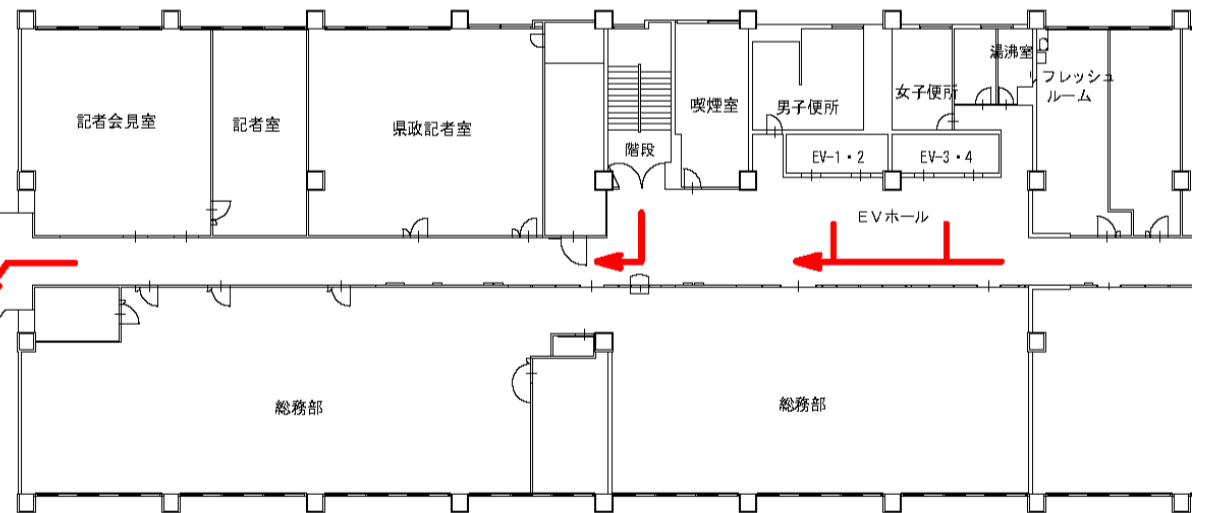

三重県庁のご案内

JR・近鉄津駅から徒歩約9分
 国道23号線「県庁前」交差点を西へ入り3つ目の信号の右側
 ※お車で越しになる場合は、県庁駐車場をご利用ください。

行政棟 3階平面図

講堂棟 131・132会議室
 3階 経路図