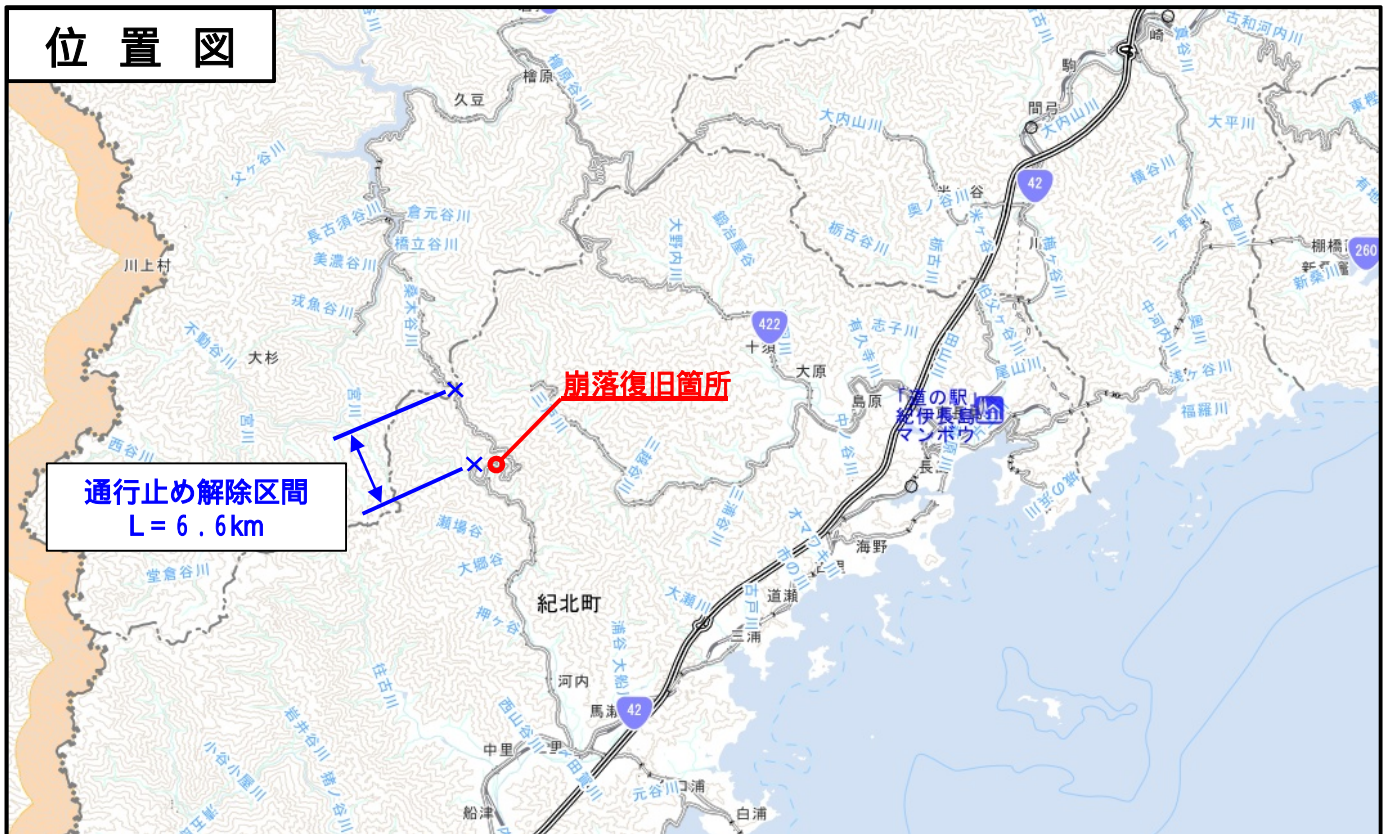

一般県道大杉谷海山線(北牟婁郡紀北町河内地内)の通行止めの解除

写真