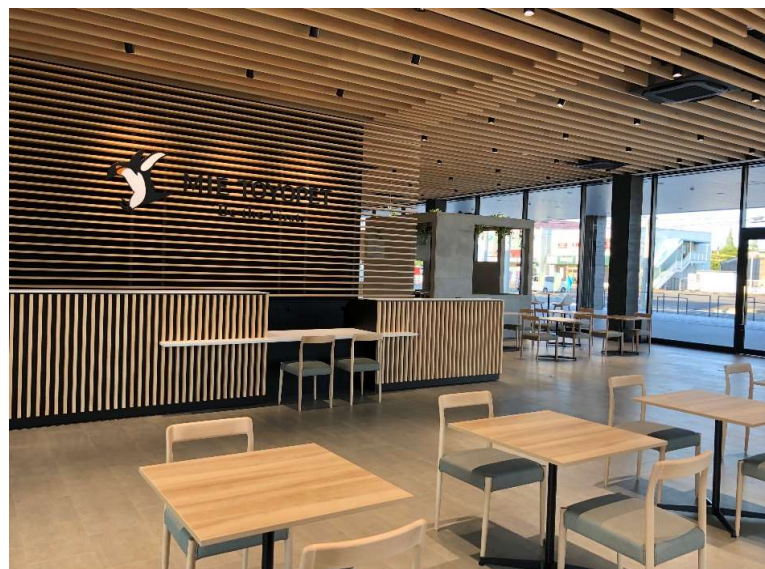

## ○実施内容詳細

2021年3月、

レクサス認定中古車（CPO）店舗

『レクサスCPO鈴鹿』が新築オープンしました。

店内随所に三重県産木材が使用されており、木のぬくもりとレクサスの洗練されたイメージが調和した落ち着きと温かみを演出しています。

中でもコンサルティングディスクの背面はスギと人工観葉植物が高さ4m×横6mにわたって縦格子状に彩っています。

今後も計画的に三重の木材を使用し、地域の皆様に三重の木材の魅力をPRしてまいります。

### ○実施内容詳細

2023年6月にオープンした新店舗グリーンテラス亀山店は、自然の中にある(グリーン)テラス席をイメージした店舗です。木のぬくもりの中で、お客さまや地域の皆様にゆっくりとおくつろぎいただきたい思いが込められています。

受付の天井ルーバーや壁装飾など店内全体を通し、三重県産のスギ・ヒノキなどを使用し皆様を温かくお迎えいたします。

2つの【商談スペース】には県産スギを使用しています。

キッズコーナーでは木の床、アクティブな遊具、ベンチ、イスなどに三重県産木材を使用しています。お子様たちがのびのびと楽しんでいただけるキッズスペースを意識しました。

またお客様への冷たいお飲み物をお出しする際にも三重県産スギのコースターを使用しています。

今後も計画的に三重の木材を使用し、地域の皆様に三重の木材の魅力をPRしてまいります。

受付の天井ルーバーや装飾壁など店内全体を通し、三重県産のスギ・ヒノキなどを使用しています。

キッズコーナーでは温かみのある木の床と遊具、ベンチ、イスなどに三重県産木材を使用しています。

(様式3-2号)

2つの【商談スペース】では三重県産のスギを使用しています。