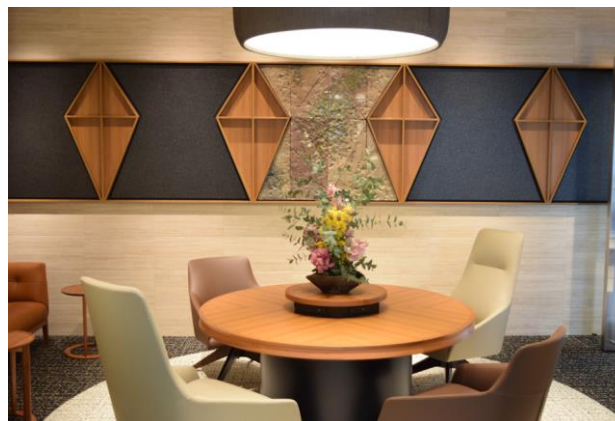

## ○実施内容詳細

2021年3月、

レクサス認定中古車（CPO）店舗

『レクサスCPO鈴鹿』が新築オープンしました。

店内随所に三重県産木材が使用されており、木のぬくもりとレクサスの洗練されたイメージが調和した落ち着きと温かみを演出しています。

中でもコンサルティングディスクの背面はスギと人工観葉植物が高さ4m×横6mにわたって縦格子状に彩っています。

今後も計画的に三重の木材を使用し、地域の皆様に三重の木材の魅力をPRしてまいります。

↑受付・コンサルティングディスク背面壁

↑オーナーズラウンジ 背面壁装飾

↑コミュニケーションラウンジ ディスク

ファミリーラウンジ  
備品

(様式3-2号)