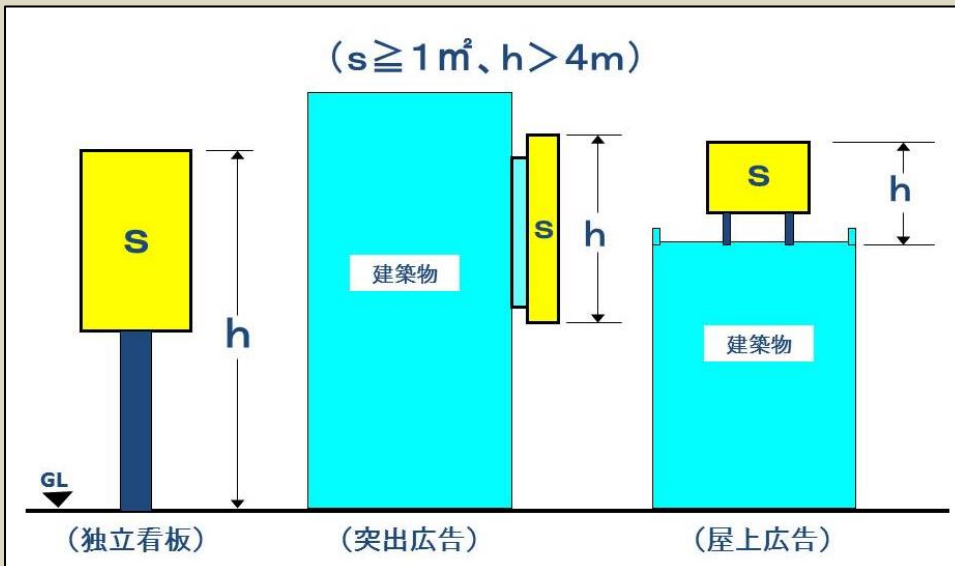

2 有資格者による点検が必要な広告物の例

許可を要する表示面積 1 m^2 以上、かつ高さ 4 m を超える広告物

3 有資格者の一覧

- ① 屋外広告士
- ② 建築士 (1級、2級、木造)
- ③ 電気工事士 (第1種、第2種)
- ④ 電気主任技術者 (第1種、第2種、第3種)
- ⑤ 職業訓練指導員 (帆布製品科、広告美術科)
- ⑥ 技能検定合格者 (帆布製品製造、広告美術仕上げ)
- ⑦ 特定建築物調査員 (建築基準法施行規則に規定する調査員)
- ⑧ (一社) 日本屋外広告業団体連合会が実施する点検技能講習修了者

4 点検時期

- ① 屋外広告物の許可を必要とするもの : 許可時又は更新許可時
- ② 屋外広告物の許可を必要としないもの : 3年以内ごと