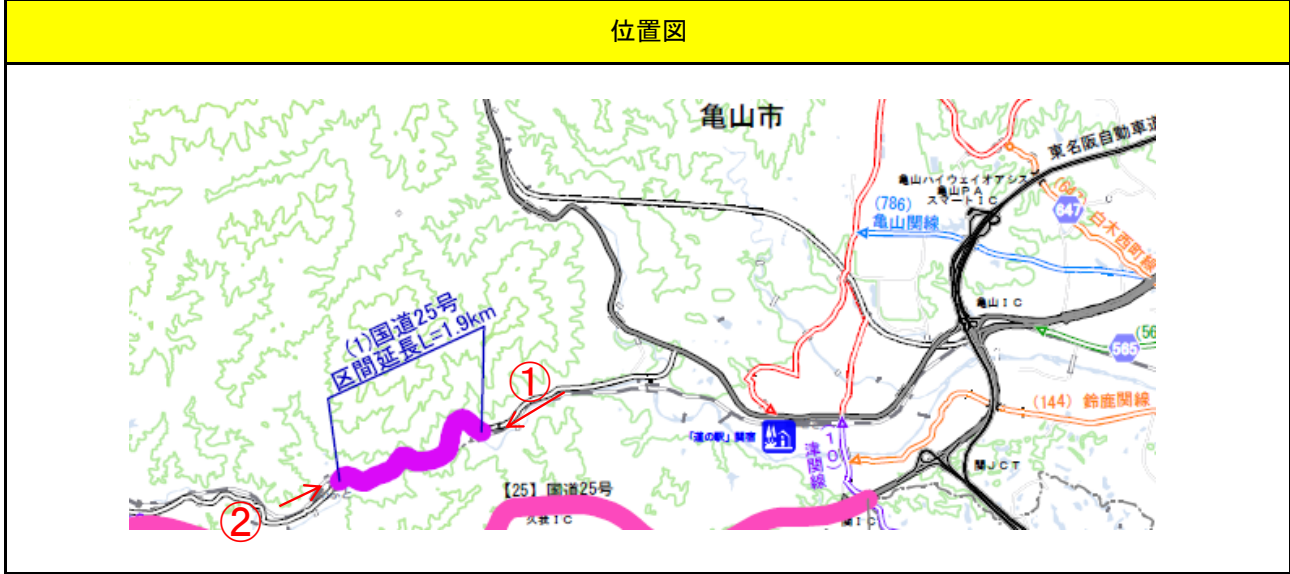

事前通行規制区間 箇所表

管理番号	箇所名称		気象等観測所	種別	
三重県-01-001	国道25号(金場)		加太市場	国道	
住所			規制条件(通行止)		
都道府県名	市町村	字丁目			
三重県	(起点) 亀山市 (終点) 亀山市	関町金場 加太市場	時間雨量 30mm、連続雨量100mm		
管理者		警察署		消防署	
名称	三重県鈴鹿建設事務所	名称	亀山警察署	名称	亀山市消防本部
TEL	059-382-8691	TEL	0595-82-0110	TEL	0595-82-0244

備考

位置図

【起点側①】

【終点側②】