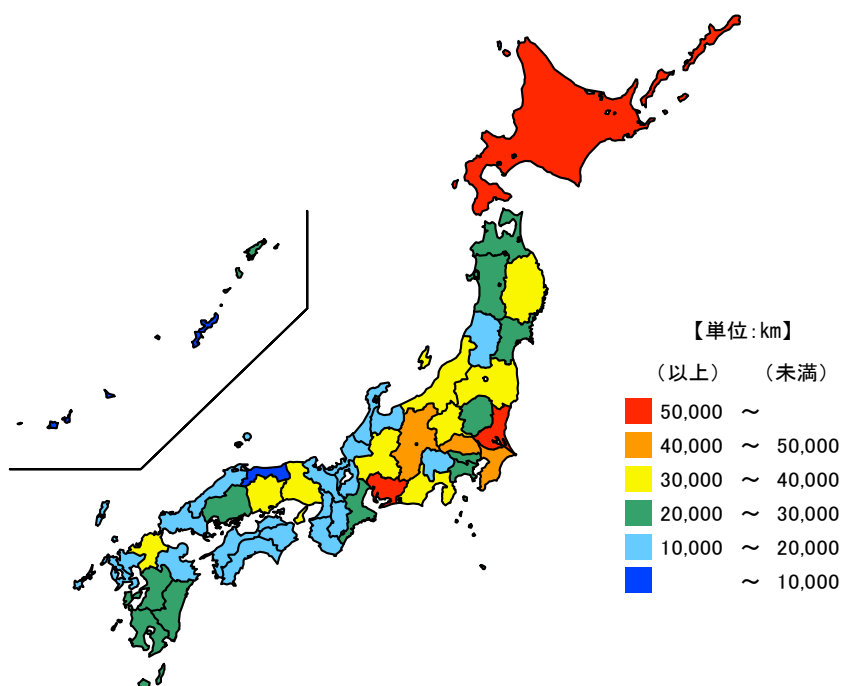

## ● 道路実延長

令和2年3月31日

単位：km

都道府県	値	順位
全 国	1,218,698	
北 海 道	89,887	1
茨 城 県	55,474	2
愛 知 県	50,337	3
長 野 県	47,792	4
埼 玉 県	47,176	5
三 重 県	25,269	22
佐 賀 県	10,960	43
福 井 県	10,839	44
香 川 県	10,221	45
鳥 取 県	8,895	46
沖 縄 県	8,152	47

令和2年3月31日現在の三重県の道路実延長は25,269kmで、全国順位は22位となっています。

## 【資料出所】

国土交通省「道路統計調査」