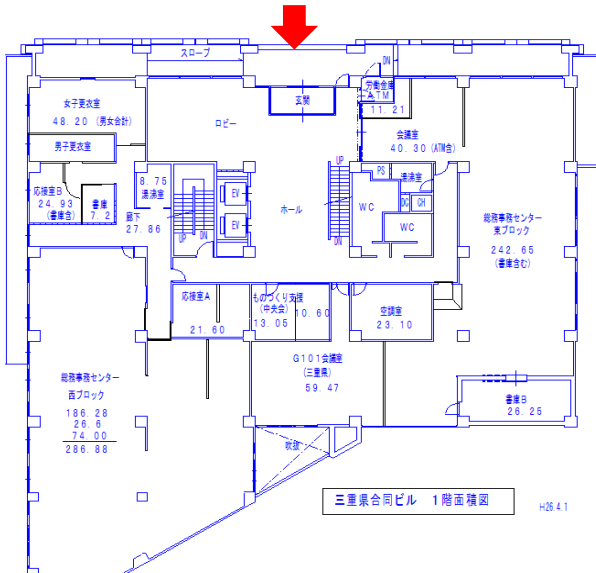

三重県合同ビル 地図

交通

近鉄 名古屋線 「津駅」下車 東口から徒歩約8分
JR 紀勢線

三重県合同ビル

住所 津市栄町1丁目891

(注)車でお越しの際は、県庁駐車場に駐車してください。

三重県会議室（三重県合同ビル内）案内図

合同ビル玄関

G201会議室 (2階)