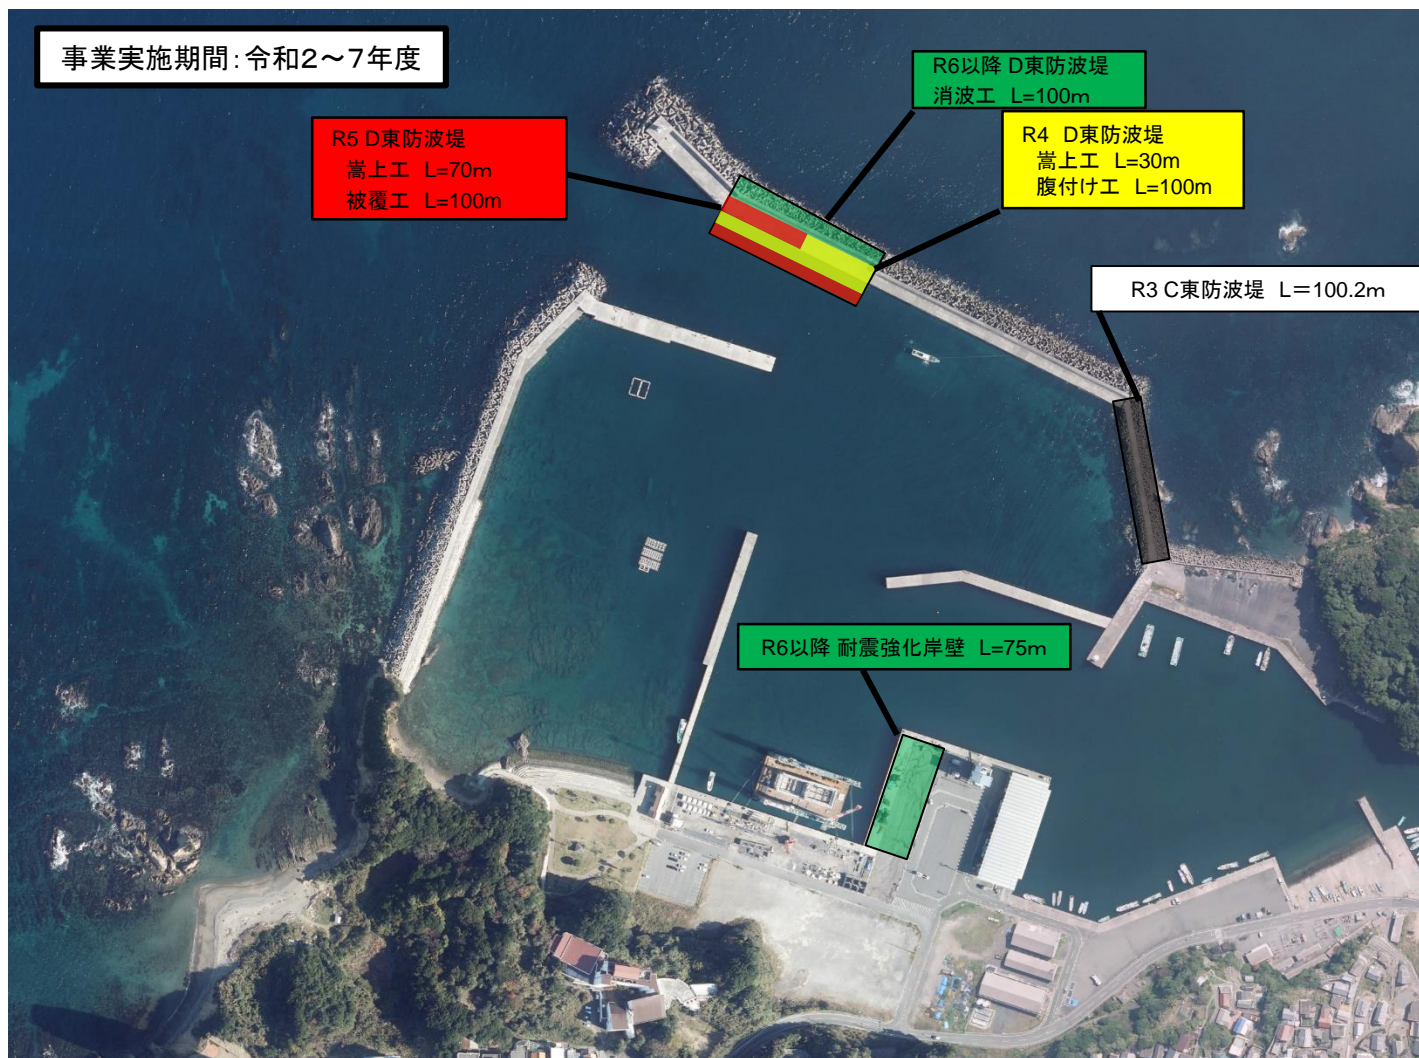

波切漁港 漁港施設機能強化事業 (三重県志摩市) (第3種)

事業実施期間: 令和2~7年度

位置図

凡例(事業実施年度)

	過年度に実施
	当該年度に実施
	次年度以降に実施

※記載している事業内容は、当初の予定であり、年度途中で変更することもあります。