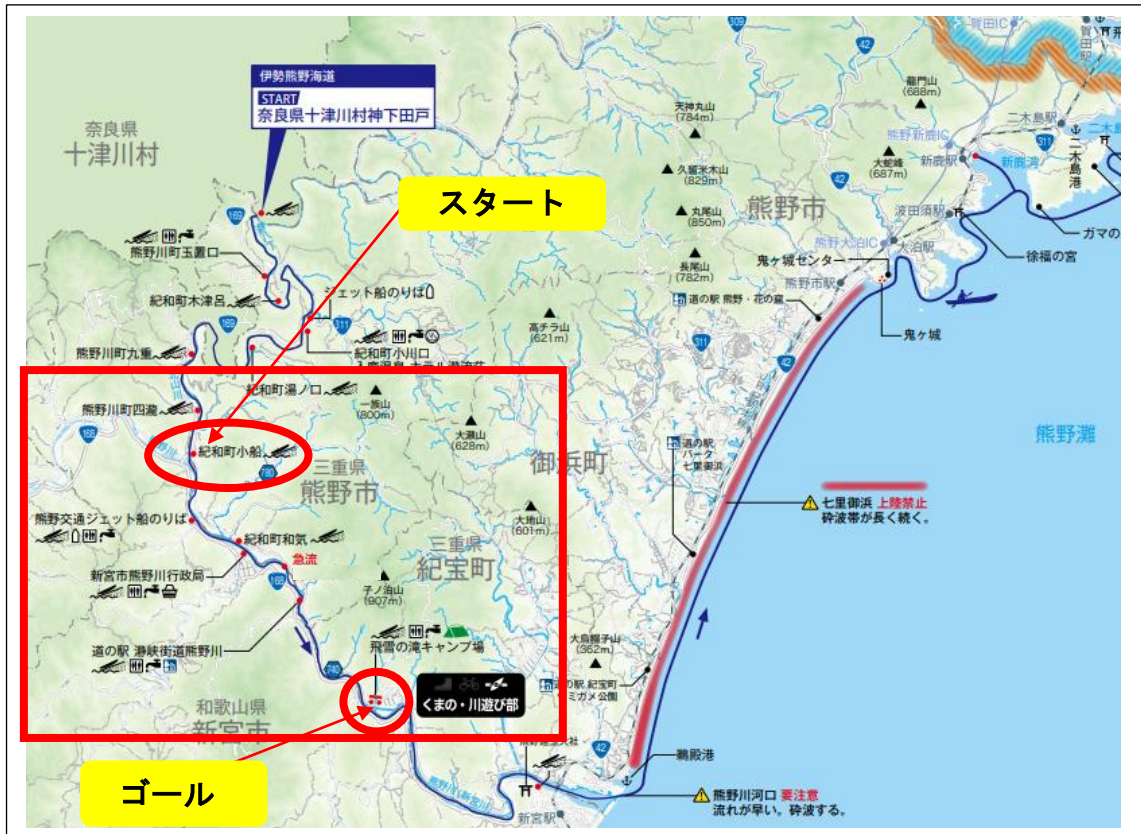

■コースマップ

拡大図

◎川の流れは比較的穏やかですが、コース上には瀬もありますので、必要に応じて下見を検討してください。