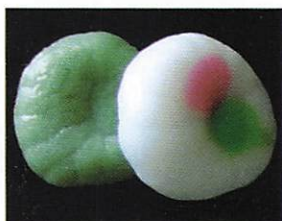

生菓子類

亀乃尾 →P97

四薰詞最中 →P97

包装した四薰詞最中

4つの景色が表されている

志ら玉(亀山市) →P98

志ら玉(熊野市) →P98

たていし
立石餅 →P99

九鬼水軍 虎乃巻 →P99

花餅 →P100

さわ餅 →P100

切り口

せえくろ餅 [背黒餅] →P101

たいこうしゅうせい
太閤出世餅 →P102