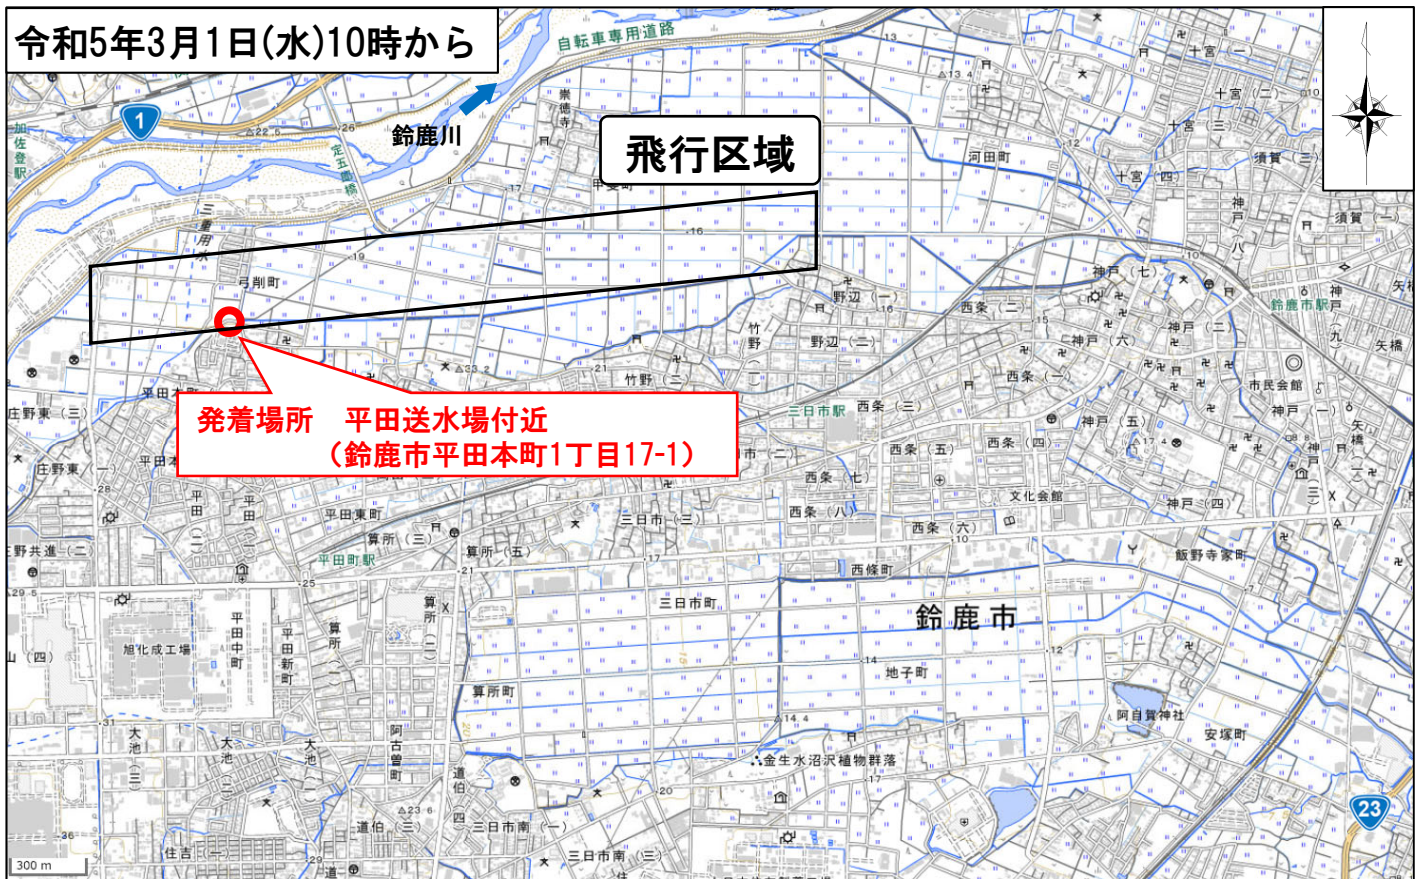

無人航空機（ドローン）測量 発着場所 位置図

【鈴鹿会場】

【亀山会場】